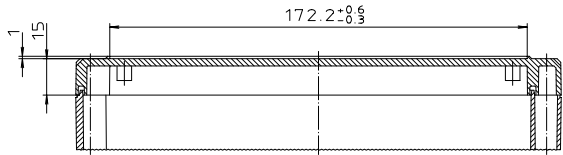

Ausführung EM/ET 223 F

Maßstab: 1:1		Zchn.Nr: 1K 5145.082.02	
Artikel: EM/ET 223		EM/ET 223 F	
Katalogzeichnung		BOPLA A Plastic People Company	
3033	22.08.2002	DISK: 2 500 997	Datum: 18.02.93 SM
Ar.Nr.: Datum:			