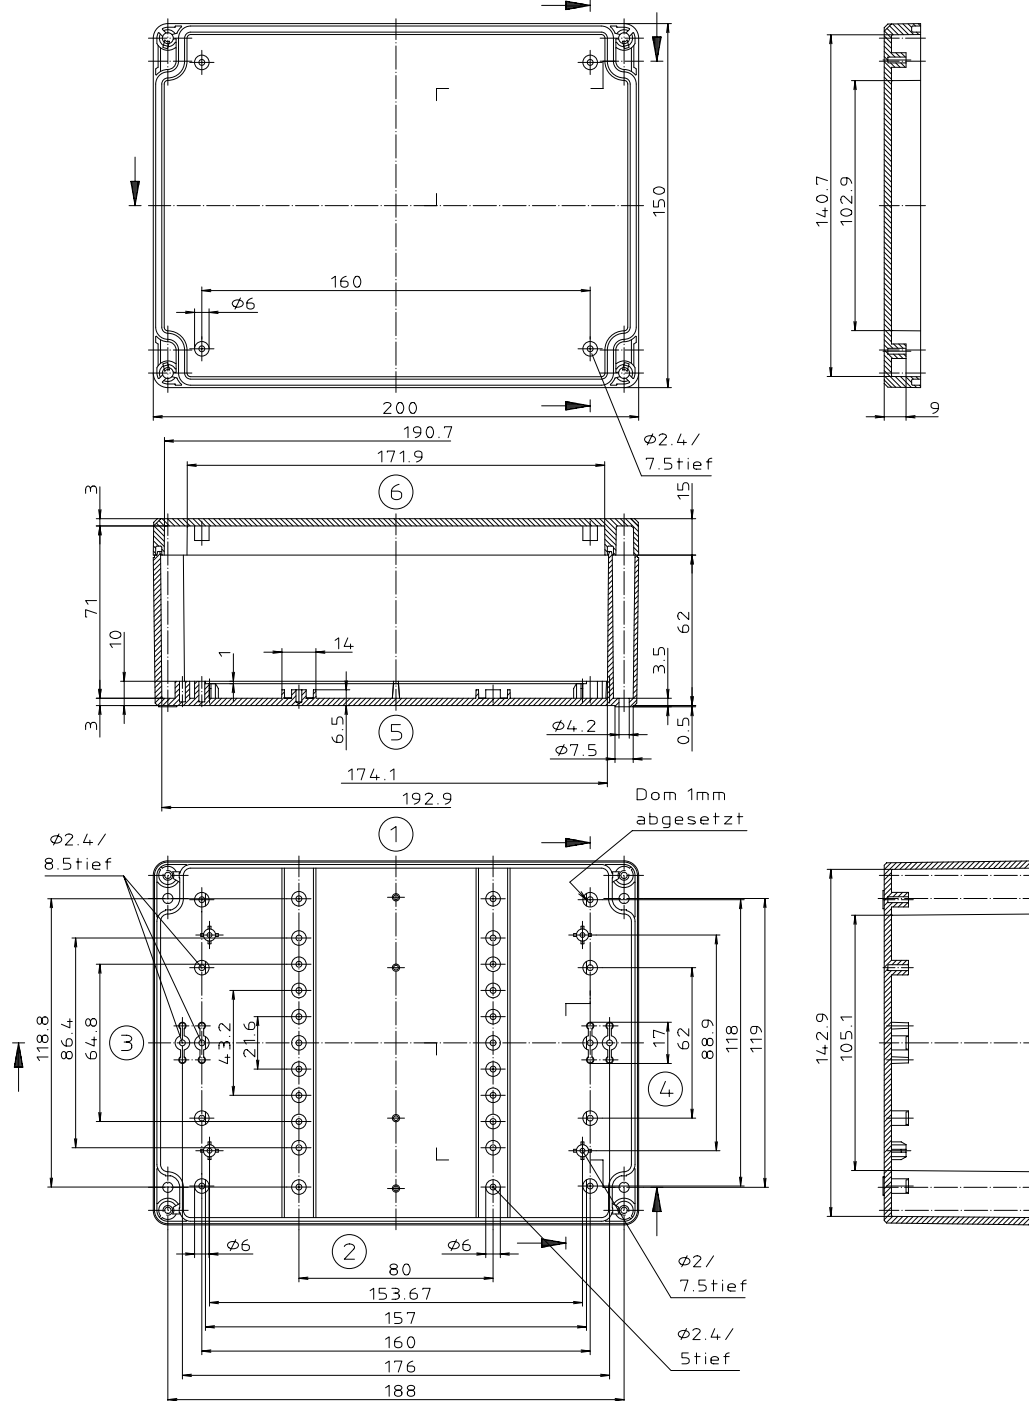

Ausführung EM/ET 223 F

Maßstab: 1:1		Zchn.Nr: 1K 5145.082.02	
Artikel: EM/ET 223		EM/ET 223 F	
Katalogzeichnung		BOPLA A Plastic People Company	
3033	22.08.2002	DISK: 2 500 997	Datum: 18.02.93 SM
Ar.Nr.: Datum:			