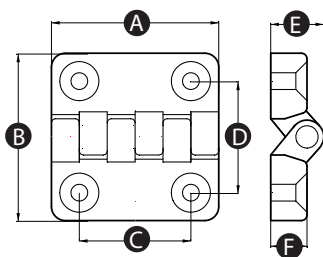

### Colour

Black

ENGLISH

Part No.	A	B	C	D	E	F	Bore size (mm)
7027838	48	48	30	30	16	11	7
7027831	64	64	40	40	19	13	7