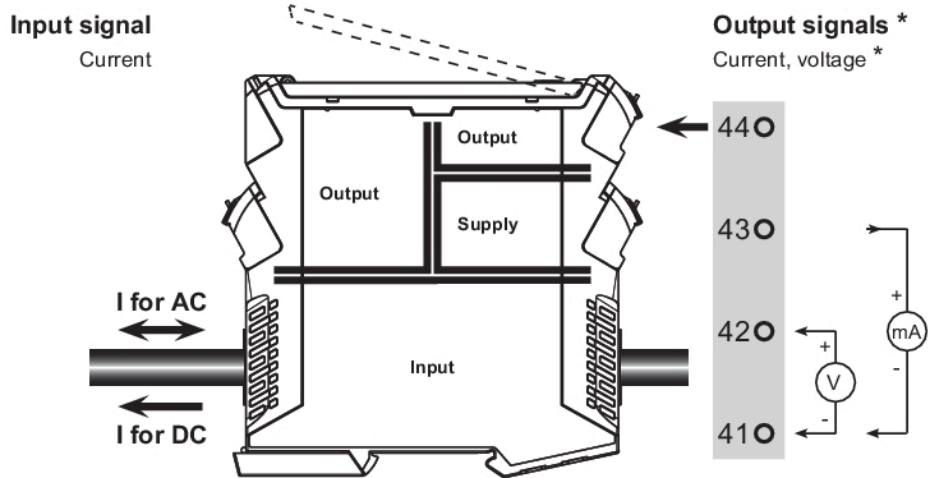

ACT20P
ACT20P-CMT-60-RC-S

Weidmüller Interface GmbH & Co. KG
Klingenbergstraße 16
D-32758 Detmold
Germany
Fon: +49 5231 14-0
Fax: +49 5231 14-292083
www.weidmueller.com

Drawings