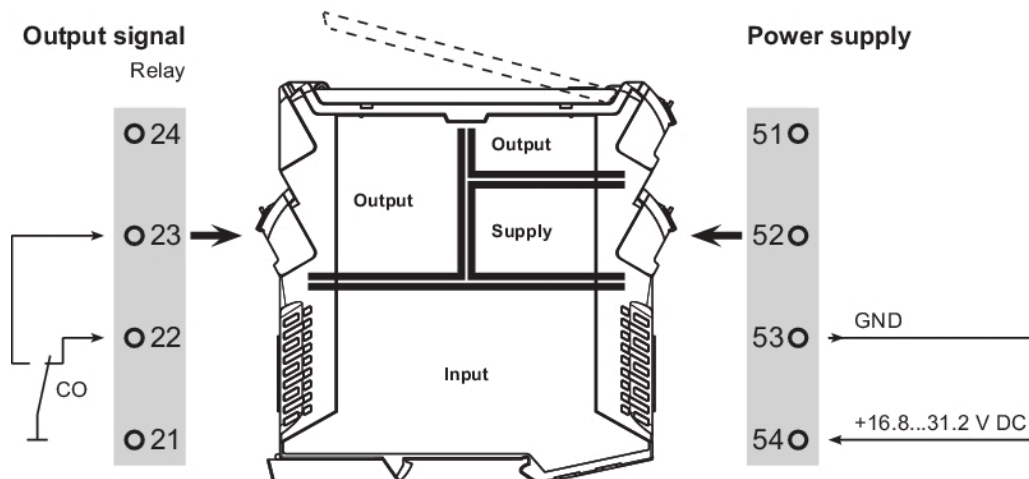

ACT20P
ACT20P-CMT-60-RC-S

Weidmüller Interface GmbH & Co. KG
Klingenbergstraße 16
D-32758 Detmold
Germany
Fon: +49 5231 14-0
Fax: +49 5231 14-292083
www.weidmueller.com

Drawings