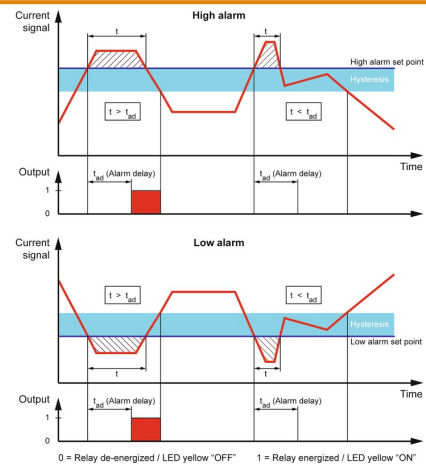

**ACT20P
ACT20P-CMT-60-RC-S**

Weidmüller Interface GmbH & Co. KG
Klingenbergstraße 16
D-32758 Detmold
Germany
Fon: +49 5231 14-0
Fax: +49 5231 14-292083
www.weidmueller.com

Drawings

dimensions

DIP switch S1		DIP switch S2	
Current input range	1 2 3 4 5 6 7 8	Output range	1 2 3 4 5 6 7 8
0...5 A	<input type="checkbox"/>	0...10 V	<input type="checkbox"/>
0...10 A 1)	<input checked="" type="checkbox"/>	2...10 V	<input type="checkbox"/>
0...20 A	<input type="checkbox"/>	0...5 V	<input type="checkbox"/>
0...25 A 2)	<input checked="" type="checkbox"/>	1...5 V	<input type="checkbox"/>
0...30 A	<input type="checkbox"/>	-5...+5 V	<input type="checkbox"/>
0...40 A	<input type="checkbox"/>	-10...+10 V	<input type="checkbox"/>
0...50 A	<input type="checkbox"/>	0...20 mA	<input type="checkbox"/>
0...60 A 3)	<input checked="" type="checkbox"/>	-20...+20 mA	<input type="checkbox"/>
Measuring method	1 2 3 4 5 6 7 8	Alarm relay action	1 2 3 4 5 6 7 8
True RMS	<input type="checkbox"/>	Energized	<input type="checkbox"/>
Arithmetic average	<input checked="" type="checkbox"/>	De-energized	<input checked="" type="checkbox"/>
Alarm delay time	1 2 3 4 5 6 7 8	Alarm hysteresis	1 2 3 4 5 6 7 8
0 s	<input type="checkbox"/>	5 %	<input type="checkbox"/>
2 s	<input type="checkbox"/>	10 %	<input checked="" type="checkbox"/>
5 s	<input type="checkbox"/>		
10 s	<input checked="" type="checkbox"/>		
Measuring range monitoring	1 2 3 4 5 6 7 8	Alarm type	1 2 3 4 5 6 7 8
Yes	<input type="checkbox"/>	High alarm	<input type="checkbox"/>
No	<input checked="" type="checkbox"/>	Low alarm	<input checked="" type="checkbox"/>
Output error action	1 2 3 4 5 6 7 8		
Upscale	<input type="checkbox"/>		
Downscale	<input checked="" type="checkbox"/>		
Transfer function	1 2 3 4 5 6 7 8		
Normal	<input type="checkbox"/>		
Inverse	<input checked="" type="checkbox"/>		