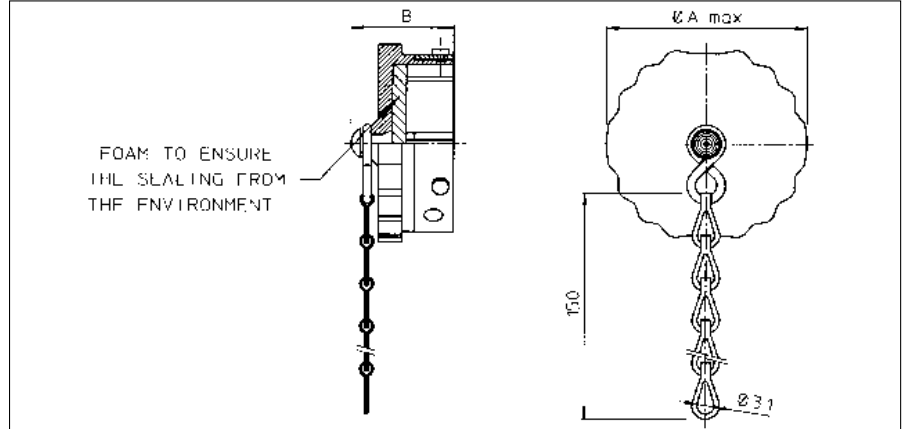

Environmental dustcap for plugs (UTG6--DCG)

Part number	Shell size	A max.	B
UTG610DCG	10	20.0	20.8
UTG612DCG	12	24.0	
UTG614DCG	14	27.5	
UTG616DCG	16	30.5	
UTG618DCG	18	33.5	
UTG620DCG	20	36.5	22.5
UTG622DCG	22	40.0	
UTG624DCG	24	43.0	

For dustcap without chain skip "G" e.g. UTG612DC

Metal environmental dustcap for receptacles (UTG--DCG)

Part number	Shell size	A max.
UTG10DCG	10	20.8
UTG12DCG	12	24.9
UTG14DCG	14	28.1
UTG16DCG	16	31.3
UTG18DCG	18	34.4
UTG20DCG	20	37.6
UTG22DCG	22	40.8
UTG24DCG	24	43.9