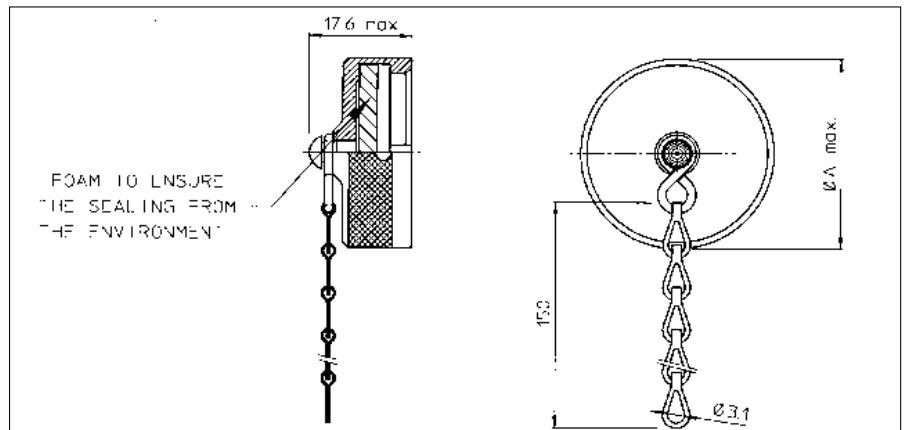

Environmental dustcap for plugs (UTG6--DCG)

Part number	Shell size	A max.	B
UTG610DCG	10	20.0	20.8
UTG612DCG	12	24.0	
UTG614DCG	14	27.5	
UTG616DCG	16	30.5	
UTG618DCG	18	33.5	
UTG620DCG	20	36.5	22.5
UTG622DCG	22	40.0	
UTG624DCG	24	43.0	

For dustcap without chain skip "G" e.g. UTG612DC

Metal environmental dustcap for receptacles (UTG--DCG)

Part number	Shell size	A max.
UTG10DCG	10	20.8
UTG12DCG	12	24.9
UTG14DCG	14	28.1
UTG16DCG	16	31.3
UTG18DCG	18	34.4
UTG20DCG	20	37.6
UTG22DCG	22	40.8
UTG24DCG	24	43.9