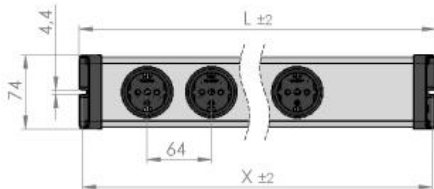

Universal 12-fach

Artikel-Nr.: 0200x00122301

- Robustes Kunststoffprofil, grau
- 90° gedrehte Steckdosen Typ F (Schutzkontakt)
- Abstände der Steckdosen: 64 mm
- 1,5 m Zuleitung und Winkel-Stecker
- Erhöhte Sicherheit durch integrierten Kinderschutz
- Endkappe mit Befestigungsmöglichkeit

Technische Daten

Anschlusswerte:	250 V~, 16 A, 50 Hz, 3.600 W
Zuleitung:	1,5 m H05VV-F 3G 1,5 mm²
Stecker:	CEE 7/7 Stecker, abgewinkelt Typ EF
Steckdosen:	Schutzkontakt Typ F
Abmessung:	846 x 74 x 47 mm (L x B x H)
Befestigungsmaß X:	838 mm

EAN:	401209602402 6
VPE:	10 St.

VARIO®
LINEA