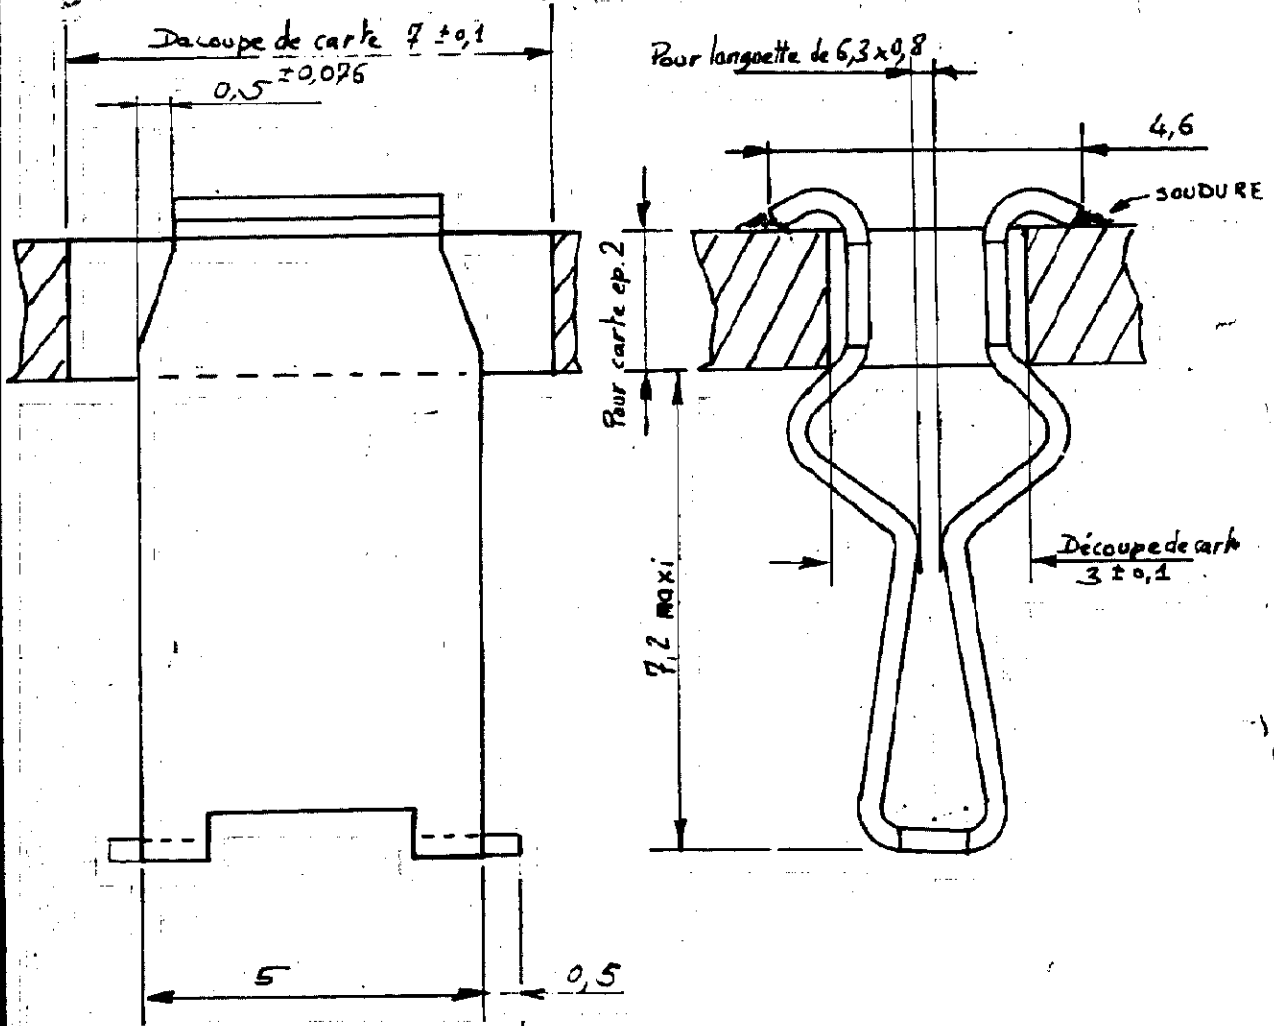

NUMERO
C. 141684

LES COTES SONT DONNEES EN mm ET NE DOIVENT PAS ETRE RELEVees A L'ECHELLE SUR LE DESSIN.

REFERENCES [141684 - 1 BRONZE PHOS. PRE ETAME]

				© 1973 BY AMP INCORPORATED. ALL RIGHTS RESERVED. AMP PRODUCTS COVERED BY PATENTS AND/OR PATENTS PENDING.		DESSIN CLIENT UNIQUEMENT POUR REFERENCES	
				MATERIE ET FINITION BRONZE PHOS. PRE ETAME		AMP	
				DIMENS - FIL ISOLANT		AMP DE FRANCE 95 PONTOISE CLASSE	
				TOLERANCES SAUF INDICATION ± 0.3 ± 50		TYPE	
				ECHELLE 10/11		LOC F A NO C 141684 REV A	
A 141684-1 cro. r - 2 1973/10				IND CHANGEMENT DES VER DATE		REceptacle à souder sur carte de C.E pour languette 6,3 x 0,8	
DESSINE JS 2. VM-73 APPROUVE				VERIFIE			

Lead Free Conversion in Process - Refer to Specification 230-700 at www.tycoelectronics.com/leadfree