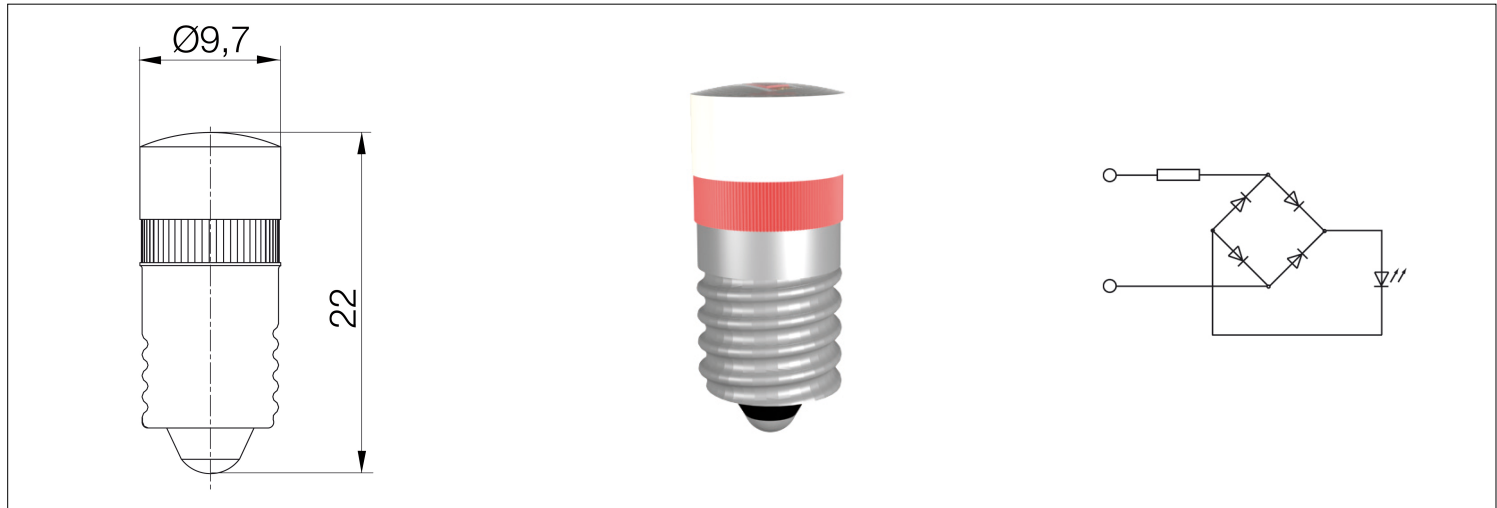

**Multi-Look® LED Lampe E10  
MWCE22xx9**

Spezielle Kombination aus Reflektor und Streulinse. Dadurch wird eine Abstrahlcharakteristik ähnlich einer Mehr-Chip LED erreicht. Zwischen Reflektorelement und Sockel ist zur Realisierung der Bauhöhe ein Isolierenteil in Leuchtfarbe der LED eingebaut.

**Multi-Look® LED lamp E10  
MWCE22xx9**

*A specific combination of reflector and diverging lens permits a large viewing angle similar to a multi-chip LED. An insulating part in light colour mounted between reflector element and socket determines the height of the lamp.*