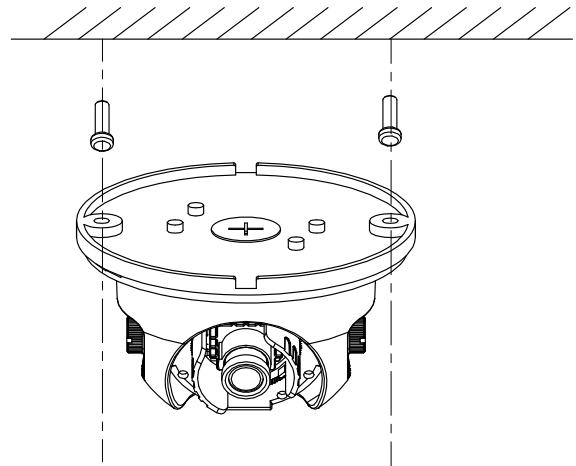

ABUS Mini Dome Camera (TVVR31100D)

Bilddaufnehmer / Image sensor / Capteur d'images / Beeldopnemer / Billedoptager	1/4" CMOS DIS
TVL / Lignes TV / TV-lijnen / Tv-linjer	500 TVL
Bildelemente (effektiv) / Picture elements (effective) / Pixels (utiles) / Beeldelementen (effectief) / Billedelementer (effektive)	640 x 480
TV Standard / Norme	PAL / NTSC
Mindestbeleuchtung (Farbe) / Min. illumination (color) / Eclairage minimum (jour) / Minimale verlichting (dag) / Minimumbelysning (dag)	0,28 Lux @ F2.0
Mindestbeleuchtung (Nacht) / Minimum illumination (night) / Eclairage minimum (nuit) / Minimale verlichting (nacht) / Minimumbelysning (nat)	-
Objektiv / Lens / Objectif / Objectief	3,6mm
Horizontaler Blickwinkel / Horizontal viewing angle / Angle de vue horizontal / Horizontale gezichtshoek / Horizontal synsvinkel	54°
Betriebstemperatur / Operating temperature / Température de fonctionnement / Bedrijfstemperatuur / Driftstemperatur	-10°C – 55°C
Spannungsversorgung / Power supply / Alimentation / Spanningsvoorziening / Nominel forsyningsspænding	12 VDC (<100mA)
Gewicht / Weight / Poids / Vægt	300g

Unit: mm

1)

2)

2)

4)