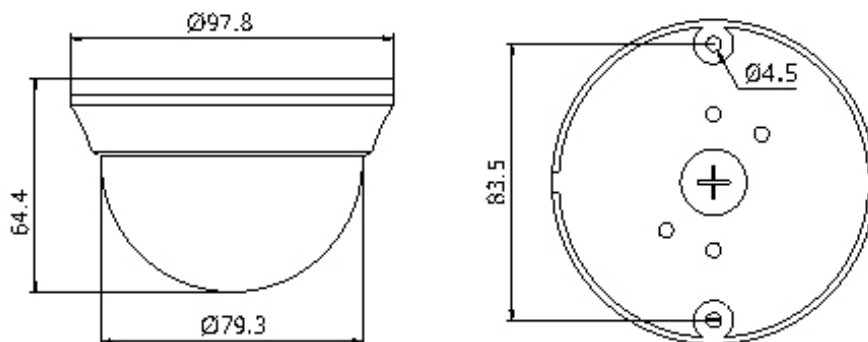

ABUS Mini Dome Camera (TVVR31100D)

Bilddaufnehmer / Image sensor / Capteur d'images / Beeldopnemer / Billedoptager	1/4" CMOS DIS
TVL / Lignes TV / TV-lijnen / Tv-linjer	500 TVL
Bildelemente (effektiv) / Picture elements (effective) / Pixels (utiles) / Beeldelementen (effectief) / Billedelementer (effektive)	640 x 480
TV Standard / Norme	PAL / NTSC
Mindestbeleuchtung (Farbe) / Min. illumination (color) / Eclairage minimum (jour) / Minimale verlichting (dag) / Minimumbelysning (dag)	0,28 Lux @ F2.0
Mindestbeleuchtung (Nacht) / Minimum illumination (night) / Eclairage minimum (nuit) / Minimale verlichting (nacht) / Minimumbelysning (nat)	-
Objektiv / Lens / Objectif / Objectief	3,6mm
Horizontaler Blickwinkel / Horizontal viewing angle / Angle de vue horizontal / Horizontale gezichtshoek / Horizontal synsvinkel	54°
Betriebstemperatur / Operating temperature / Température de fonctionnement / Bedrijfstemperatuur / Driftstemperatur	-10°C – 55°C
Spannungsversorgung / Power supply / Alimentation / Spanningsvoorziening / Nominel forsyningsspænding	12 VDC (<100mA)
Gewicht / Weight / Poids / Vægt	300g

Unit: mm

1)

2)

2)

4)