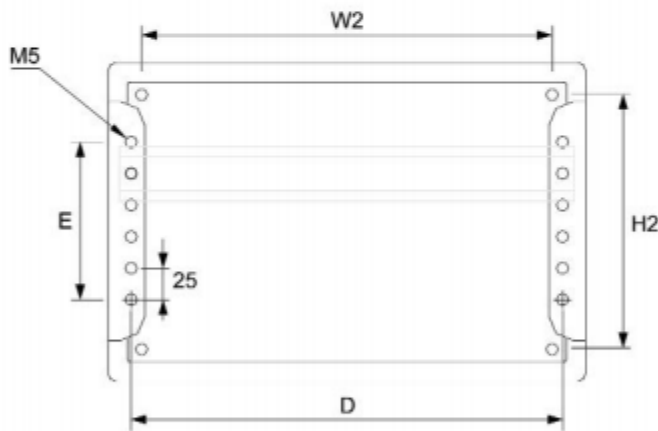

Datasheet

Stainless Steel IP66 Junction Box, 400 x 120 x 200mm, Natural

RS Stock number [749-1879](#)

**STAINLESS STEEL
TERMINAL BOX IP66**

**EDELSTAHL KLEMMENKASTEN
IP66**

RUSTFRI STÅL BOX IP66

TYPE	DESCRIPTION	SIZE (W×H×D)	WEIGHT kg	QTY	ORDER No. AISI 304	ORDER No. AISI 316
STNB 1.5.1,5-80 V2	TERMINAL BOX	150×150×80	1.71	1	72000	72100
STNB 3.1,5-80 V2	TERMINAL BOX	300×150×80	2.63	1	72005	72105
STNB 2.2-80 V2	TERMINAL BOX	200×200×80	2.43	1	72010	72110
STNB 3.2-80 V2	TERMINAL BOX	300×200×80	3.17	1	72015	72115
STNB 2.2-120 V2	TERMINAL BOX	200×200×120	3.26	1	72045	72145
STNB 4.2-120 V2	TERMINAL BOX	400×200×120	4.96	1	72055	72155
STNB 3.3-120 V2	TERMINAL BOX	300×300×120	5.26	1	72060	72160

MAIN DIMENSIONS

TYPE	OVERALL SIZE					OPENING DEPTH			MOUNTING HOLE POSITIONS				WEIGHT kg	ORDER No. AISI 304	ORDER No. AISI 316
	A	B	C	D	E	a	b	d	W1	W2	H1	H2			
STNB 1.5,1,5-80 V2	150	150	80	125	75	125	125	67	190	110	190	110	1.71	72000	72100
STNB 3.1,5-80 V2	300	150	80	275	75	275	125	67	340	260	190	110	2.63	72005	72105
STNB 2.2-80 V2	200	200	80	175	125	175	175	67	240	160	240	160	2.43	72010	72110
STNB 3.2-80 V2	300	200	80	275	125	275	175	67	340	260	240	160	3.17	72015	72115
STNB 2.2-120 V2	200	200	120	175	125	175	175	107	240	160	240	160	3.26	72045	72145
STNB 4.2-120 V2	400	200	120	375	125	375	175	107	440	360	240	160	4.96	72055	72155
STNB 3.3-120 V2	300	300	120	275	225	275	275	107	340	260	340	260	5.26	72060	72160