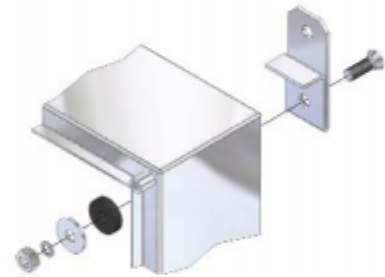

Datasheet

Stainless Steel IP66 Junction Box, 400 x 120 x 200mm, Natural

RS Stock number [749-1879](#)

**STAINLESS STEEL
TERMINAL BOX IP66**

**EDELSTAHL KLEMMENKASTEN
IP66**

RUSTFRI STÅL BOX IP66

TYPE	DESCRIPTION	SIZE (W×H×D)	WEIGHT kg	QTY	ORDER No. AISI 304	ORDER No. AISI 316
STNB 1.5.1,5-80 V2	TERMINAL BOX	150×150×80	1.71	1	72000	72100
STNB 3.1,5-80 V2	TERMINAL BOX	300×150×80	2.63	1	72005	72105
STNB 2.2-80 V2	TERMINAL BOX	200×200×80	2.43	1	72010	72110
STNB 3.2-80 V2	TERMINAL BOX	300×200×80	3.17	1	72015	72115
STNB 2.2-120 V2	TERMINAL BOX	200×200×120	3.26	1	72045	72145
STNB 4.2-120 V2	TERMINAL BOX	400×200×120	4.96	1	72055	72155
STNB 3.3-120 V2	TERMINAL BOX	300×300×120	5.26	1	72060	72160

MAIN DIMENSIONS

TYPE	OVERALL SIZE					OPENING DEPTH			MOUNTING HOLE POSITIONS				WEIGHT kg	ORDER No. AISI 304	ORDER No. AISI 316
	A	B	C	D	E	a	b	d	W1	W2	H1	H2			
STNB 1.5,1,5-80 V2	150	150	80	125	75	125	125	67	190	110	190	110	1.71	72000	72100
STNB 3.1,5-80 V2	300	150	80	275	75	275	125	67	340	260	190	110	2.63	72005	72105
STNB 2.2-80 V2	200	200	80	175	125	175	175	67	240	160	240	160	2.43	72010	72110
STNB 3.2-80 V2	300	200	80	275	125	275	175	67	340	260	240	160	3.17	72015	72115
STNB 2.2-120 V2	200	200	120	175	125	175	175	107	240	160	240	160	3.26	72045	72145
STNB 4.2-120 V2	400	200	120	375	125	375	175	107	440	360	240	160	4.96	72055	72155
STNB 3.3-120 V2	300	300	120	275	225	275	275	107	340	260	340	260	5.26	72060	72160