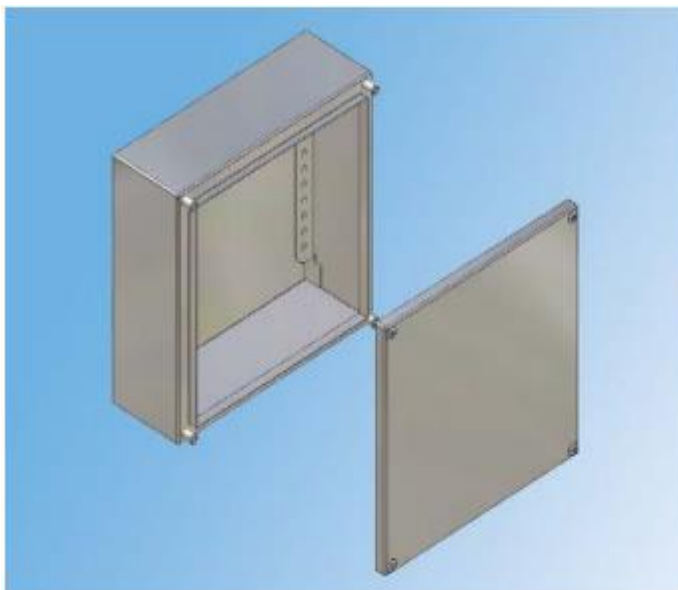

Datasheet

Stainless Steel IP66 Junction Box, 400 x 120 x 200mm, Natural

RS Stock number [749-1879](#)

**STAINLESS STEEL
TERMINAL BOX IP66**

**EDELSTAHL KLEMMENKASTEN
IP66**

RUSTFRI STÅL BOX IP66

TYPE	DESCRIPTION	SIZE (W×H×D)	WEIGHT kg	QTY	ORDER No. AISI 304	ORDER No. AISI 316
STNB 1.5.1,5-80 V2	TERMINAL BOX	150×150×80	1.71	1	72000	72100
STNB 3.1,5-80 V2	TERMINAL BOX	300×150×80	2.63	1	72005	72105
STNB 2.2-80 V2	TERMINAL BOX	200×200×80	2.43	1	72010	72110
STNB 3.2-80 V2	TERMINAL BOX	300×200×80	3.17	1	72015	72115
STNB 2.2-120 V2	TERMINAL BOX	200×200×120	3.26	1	72045	72145
STNB 4.2-120 V2	TERMINAL BOX	400×200×120	4.96	1	72055	72155
STNB 3.3-120 V2	TERMINAL BOX	300×300×120	5.26	1	72060	72160

MAIN DIMENSIONS

TYPE	OVERALL SIZE					OPENING DEPTH			MOUNTING HOLE POSITIONS				WEIGHT kg	ORDER No. AISI 304	ORDER No. AISI 316
	A	B	C	D	E	a	b	d	W1	W2	H1	H2			
STNB 1.5,1,5-80 V2	150	150	80	125	75	125	125	67	190	110	190	110	1.71	72000	72100
STNB 3.1,5-80 V2	300	150	80	275	75	275	125	67	340	260	190	110	2.63	72005	72105
STNB 2.2-80 V2	200	200	80	175	125	175	175	67	240	160	240	160	2.43	72010	72110
STNB 3.2-80 V2	300	200	80	275	125	275	175	67	340	260	240	160	3.17	72015	72115
STNB 2.2-120 V2	200	200	120	175	125	175	175	107	240	160	240	160	3.26	72045	72145
STNB 4.2-120 V2	400	200	120	375	125	375	175	107	440	360	240	160	4.96	72055	72155
STNB 3.3-120 V2	300	300	120	275	225	275	275	107	340	260	340	260	5.26	72060	72160