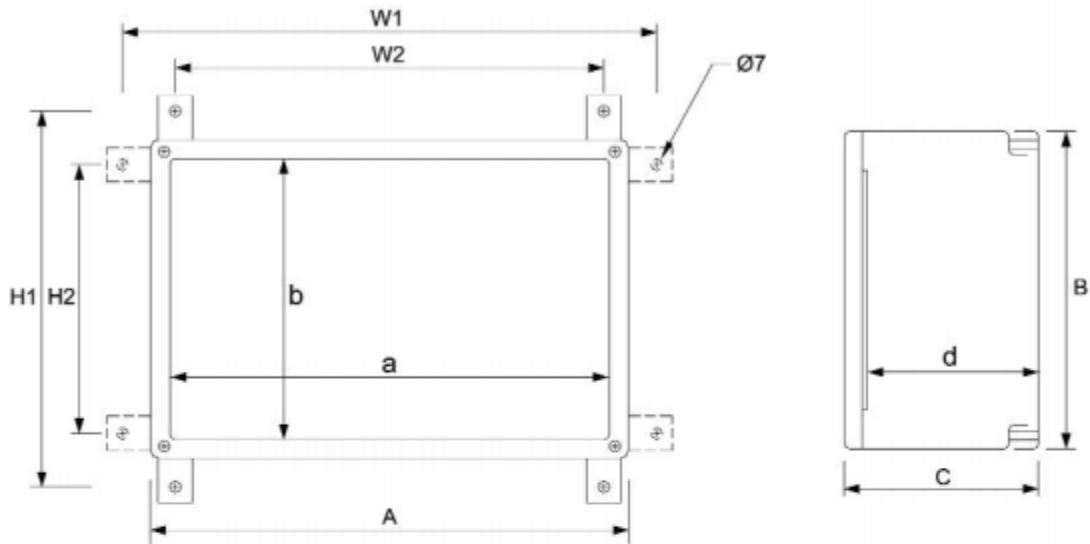

Datasheet

Stainless Steel IP66 Junction Box, 400 x 120 x 200mm, Natural

RS Stock number [749-1879](#)

**STAINLESS STEEL
TERMINAL BOX IP66**

**EDELSTAHL KLEMMENKASTEN
IP66**

RUSTFRI STÅL BOX IP66

TYPE	DESCRIPTION	SIZE (W×H×D)	WEIGHT kg	QTY	ORDER No. AISI 304	ORDER No. AISI 316
STNB 1.5.1,5-80 V2	TERMINAL BOX	150×150×80	1.71	1	72000	72100
STNB 3.1,5-80 V2	TERMINAL BOX	300×150×80	2.63	1	72005	72105
STNB 2.2-80 V2	TERMINAL BOX	200×200×80	2.43	1	72010	72110
STNB 3.2-80 V2	TERMINAL BOX	300×200×80	3.17	1	72015	72115
STNB 2.2-120 V2	TERMINAL BOX	200×200×120	3.26	1	72045	72145
STNB 4.2-120 V2	TERMINAL BOX	400×200×120	4.96	1	72055	72155
STNB 3.3-120 V2	TERMINAL BOX	300×300×120	5.26	1	72060	72160

MAIN DIMENSIONS

TYPE	OVERALL SIZE					OPENING DEPTH			MOUNTING HOLE POSITIONS				WEIGHT kg	ORDER No. AISI 304	ORDER No. AISI 316
	A	B	C	D	E	a	b	d	W1	W2	H1	H2			
STNB 1.5,1,5-80 V2	150	150	80	125	75	125	125	67	190	110	190	110	1.71	72000	72100
STNB 3.1,5-80 V2	300	150	80	275	75	275	125	67	340	260	190	110	2.63	72005	72105
STNB 2.2-80 V2	200	200	80	175	125	175	175	67	240	160	240	160	2.43	72010	72110
STNB 3.2-80 V2	300	200	80	275	125	275	175	67	340	260	240	160	3.17	72015	72115
STNB 2.2-120 V2	200	200	120	175	125	175	175	107	240	160	240	160	3.26	72045	72145
STNB 4.2-120 V2	400	200	120	375	125	375	175	107	440	360	240	160	4.96	72055	72155
STNB 3.3-120 V2	300	300	120	275	225	275	275	107	340	260	340	260	5.26	72060	72160