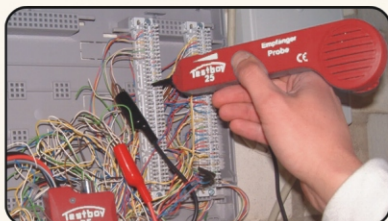

Testboy® 25

Leitungssucher-Set

Der Testboy 25 ist ein Leitungssucher, der das Auffinden von Leitungen in der Wand und in Kabelkanälen vereinfacht. Die Ortungstiefe des Testboy 25 ist von der Beschaffenheit der Wand (z.B. Mauerwerk, Putz, Beton) abhängig.

Eine gefütterte Tasche mit Gürtelschleife gehört zum Lieferumfang. Darin können beide Geräte sicher und stabil transportiert werden.

Ihre Vorteile: - 3 Jahre Herstellergarantie
- TÜV / GS geprüft und zugelassen
IEC/EN 61010-1 (DIN VDE 0411)

Ein Trägersignal vom Sender wird entweder mit den Krokoklemmen oder mit dem Modularstecker auf ein Kabelende aufmoduliert. So kann das andere Ende des Kabels mit dem Empfänger schnell und präzise gefunden werden, auch ohne Kontaktierung bzw. Abisolierung des Kabels.

Die einzige Doppelader kann mit dem Testboy 25 exakt identifiziert werden (z.B. in der Fernmeldetechnik).

Der handliche Empfänger besitzt eine stufenlose Einstellung der Empfindlichkeit und eine Buchse für einen Ohrhörer zum Arbeiten in lauten Räumen. Durch Umschalten kann der Sender einen kontinuierlichen oder alternierenden Ton senden. Der eingebaute Durchgangsprüfer dient zur schnellen und sicheren Feststellung von Kurzschlüssen.