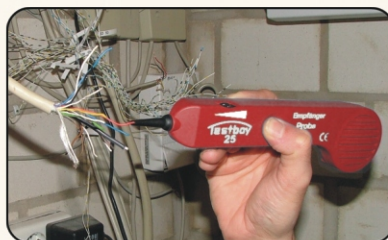

Testboy® 25

Leitungssucher-Set

Der Testboy 25 ist ein Leitungssucher, der das Auffinden von Leitungen in der Wand und in Kabelkanälen vereinfacht. Die Ortungstiefe des Testboy 25 ist von der Beschaffenheit der Wand (z.B. Mauerwerk, Putz, Beton) abhängig.

Eine gefütterte Tasche mit Gürtelschleife gehört zum Lieferumfang. Darin können beide Geräte sicher und stabil transportiert werden.

Ihre Vorteile: - 3 Jahre Herstellergarantie
- TÜV / GS geprüft und zugelassen
IEC/EN 61010-1 (DIN VDE 0411)

Ein Trägersignal vom Sender wird entweder mit den Krokoklemmen oder mit dem Modularstecker auf ein Kabelende aufmoduliert. So kann das andere Ende des Kabels mit dem Empfänger schnell und präzise gefunden werden, auch ohne Kontaktierung bzw. Abisolierung des Kabels.

Die einzige Doppelader kann mit dem Testboy 25 exakt identifiziert werden (z.B. in der Fernmeldetechnik).

Der handliche Empfänger besitzt eine stufenlose Einstellung der Empfindlichkeit und eine Buchse für einen Ohrhörer zum Arbeiten in lauten Räumen. Durch Umschalten kann der Sender einen kontinuierlichen oder alternierenden Ton senden. Der eingebaute Durchgangsprüfer dient zur schnellen und sicheren Feststellung von Kurzschlüssen.