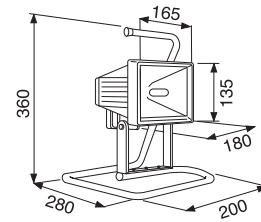

Projecteurs halogène

MINI STAND

Aluminium
Câble 3 m H05RNF 3x1mm²/Fiches 16 Amp.

	230V	IP44	IK07		650°
	Lampe	P/W	Douille	Couleur	Code
	halogène	400	R7S	noir	1544

MAXI STAND

Aluminium
Câble 3 m H05RNF 3x1mm²/Fiches 16 Amp.

	230V	IP44	IK07		650°
	Lampe	P/W	Douille	Couleur	Code
	halogène	400	R7S	noir	1545

Hauteur réglable. (mini 0,80m/maxi 1,82 m)

Accessoires pour série MX

Tige pour MX 500

Couleur	Code
noir	0880

	Dimensions glace	Jeux de douilles	Glace	Grille	Volet noir	Volet blanc
MX 500	14 x 18	1670	1667	1664	1680	1681
MX 1000	22 x 29	1671	1668	1665		
MX 1500	22 x 35	1671	1669	1666		
MX 70	14 x 18	1673	1667	1664	1680	1681
MX 150	22 x 29	1674	1668	1665		