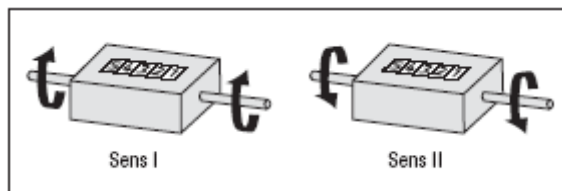

## Petits compteurs à commande manuelle

H 127  
T 127

H 127

T 127

- Levier de commande orientable et à rappel automatique
- Axe de commande de 4 mm
- **Modèle H 127**  
5 digits, affichage 99 999  
500 oscillations/mn maxi  
Angle d'oscillation mini 38°, maxi 60°  
Remise à zéro par bouton moleté
- **Modèle H 300**  
4 digits, affichage 9 999  
Modèle à commande manuelle  
Remise à zéro rapide par clé amovible des 2 côtés
- **Sens de rotation additionnant**

## Références de commande

- **Type H 127 avec levier à droite**  
H 127.010A01G affichage 99 999 - sens I  
H 127.010A01H affichage 99 999 - sens II
- **Type H 127 avec levier à gauche**  
H 127.020A02G affichage 99 999 - sens I  
H 127.020A02H affichage 99 999 - sens II
- **Type T 127 avec levier à droite**  
T 127.001 affichage 9 999 - sens II