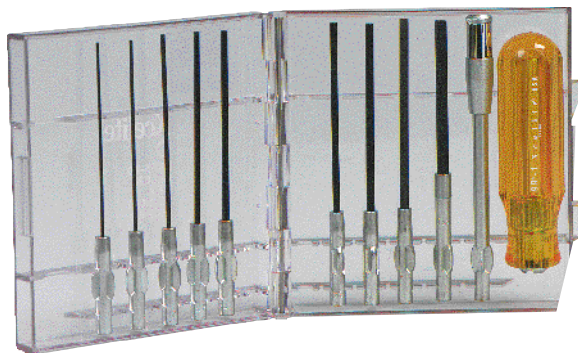

99PS40 Allen hex socket type screwdriver set — Inch sizes

- 11-piece set
- See-through plastic case

Cat No.	UPC No.	Packed	$\frac{1}{2}$ Inch	Inch 	mm	Shelf Pack
99PS40	037103482273	Boxed	Complete set	--	--	3
99PS40V	037103482280	Carded	Complete set carded	--	--	3
991	037103482532	--	Regular handle	--	--	6
9920	037103482969	--	.050	4	102	6
9921	037103482983	--	$\frac{1}{16}$	4	102	6
9922	037103483003	--	$\frac{5}{64}$	4	102	6
9923	037103483027	--	$\frac{3}{32}$	4	102	6
99764	037103483102	--	$\frac{7}{64}$	4	102	6
9924	037103483041	--	$\frac{1}{8}$	4	102	6
99964	037103483119	--	$\frac{9}{64}$	4	102	6
9925	037103483065	--	$\frac{5}{32}$	4	102	6
9926	037103483089	--	$\frac{3}{16}$	4	102	6
99X5	037103482501	--	Extension	4	102	6