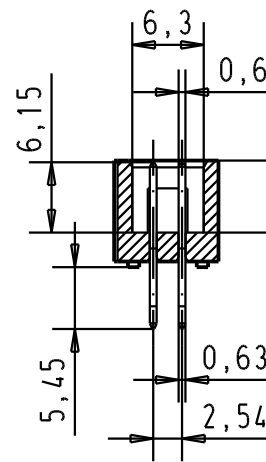

1. Kontakt
1st contact
1er contact

1. Kontakt
1st contact
1er contact

All Dimensions in mm
Original Size DIN A 4

Techn. Character.

09185205329	0,76 μm Au
09185206329	2
09185207329	3
Bestell-Nr. Part-No. Reference	Anforderungsstufe performance level Niveau de qualite

32154	27/08/04	TR
26570	01-FEB-00	JB
Mod.	Dat.	Name

	Dat.	Name
Detail.	01-FEB-00	JB
Insp.		
Stand.		

HARTING EURL
F-95972 Paris