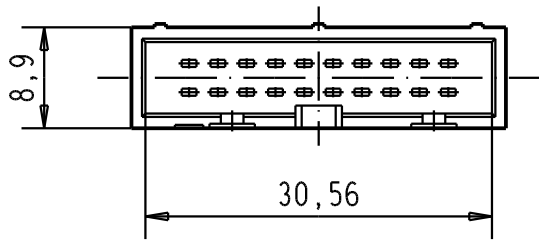

1. Kontakt
1st contact
1er contact

1. Kontakt
1st contact
1er contact

All Dimensions in mm
Original Size DIN A 4

Techn. Character.

09185205329	0,76 μm Au
09185206329	2
09185207329	3
Bestell-Nr. Part-No. Reference	Anforderungsstufe performance level Niveau de qualite