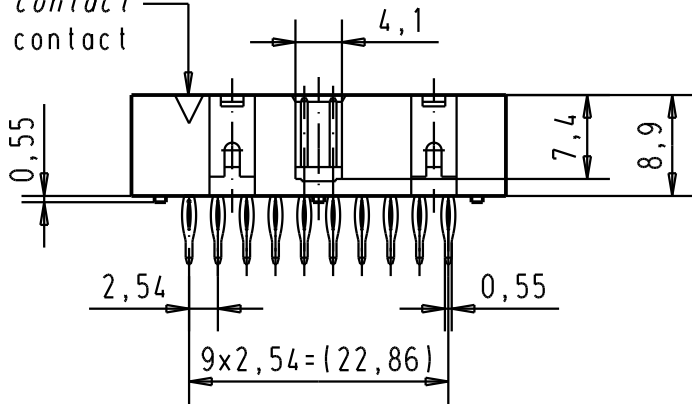

1. Kontakt
1st contact
1er contact

1. Kontakt
1st contact
1er contact

All Dimensions in mm
Original Size DIN A 4

Techn. Character.

09185205329	0,76 μm Au
09185206329	2
09185207329	3
Bestell-Nr. Part-No. Reference	Anforderungsstufe performance level Niveau de qualite

32154	27/08/04	TR
26570	01-FEB-00	JB
Mod.	Dat.	Name

	Dat.	Name
Detail.	01-FEB-00	JB
Insp.		
Stand.		

HARTING EURL
F-95972 Paris