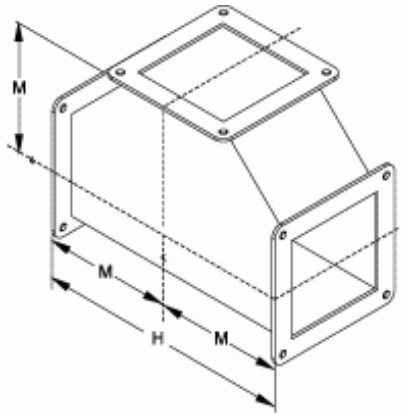

## Tee Fitting 1487T Series

Part No.	Size	H	M
1487BT	2.5 x 2.5	8.50	4.25
1487CT	4 x 4	10.00	5.00
1487DT	6 x 6	12.00	6.00
1487ET	8 x 8	14.00	7.00

Data subject to change without notice