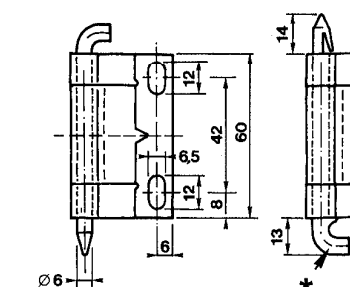

# 5. CHARNIÈRES INVISIBLES

CONCEALED HINGES

SCHARNIERE FÜR DEN UNSICHTBAREN ANSCHLAG

CHARNIÈRES INVISIBLES CONCEALED HINGES SCHARNIERE FÜR DEN UNSICHTBAREN ANSCHLAG		numéro number Nummer	matière material Werkstoff	décor finish Dekor	poids weight Gewicht
60 x 38 x 2,5 x 6	Broche zinguée - Galvanised pin - Stift verzinkt	60-1-3760	acier	zingué blanc	85 g
	Broche à gorge zinguée - Pin with gal- vanised shaft - Stift mit Nut verzinkt	60-1-3779	acier	zingué blanc	85 g
	Broche Delrin - Delrin pin - Delrin-stift	60-1-3761	acier	zingué blanc	85 g
<p>Charnière en acier zingué, petit côté à plat en acier brut. Hinge in galvanized steel, small flat side in raw steel. Scharnier aus verzinktem Stahl, kleinere Flachseite aus Rohstahl.</p> <p>* Broche Delrin naturel <math>\varnothing 6</math> - Natural Delrin pin <math>\varnothing 6</math> - Naturdelrin-stift <math>\varnothing 6</math></p> <p>Pour broche à gorge: possibilité d'installer circlips DIN 6799 RS 4 Pin with shaft, optimal use of circlips DIN 6799 RS 4</p> <p>Stift mit Einstich für den möglichen Einbau eines Sprengring DIN 6799 RS 4</p>					
60 x 38 x 2,5 x 6	Broche inox 304	62-1-3570	inox 304	brut	85 g
	Broche à gorge inox 303	62-1-3584	inox 304	brut	85 g
	Broche Delrin	62-1-3571	inox 304	brut	85 g
<p>Charnière en acier zingué, petit côté à plat en acier brut. Hinge in galvanized steel, small flat side in raw steel. Scharnier aus verzinktem Stahl, kleinere Flachseite aus Rohstahl.</p> <p>* Broche Delrin naturel <math>\varnothing 6</math> - Natural Delrin pin <math>\varnothing 6</math> - Naturdelrin-stift <math>\varnothing 6</math></p> <p>Pour broche à gorge - possibilité d'installer circlips DIN 6799 RS 4 Pin with shaft, optimal use of circlips DIN 6799 RS 4</p> <p>Stift mit Einstich für den möglichen Einbau eines Sprengring DIN 6799 RS 4</p>					
60 x 32 x 2,5 x 6	Broche zinguée	60-1-3762	acier	zingué blanc	75 g
	Broche à gorge zinguée	60-1-3778	acier	zingué blanc	75 g
	Broche Delrin	60-1-3763	acier	zingué blanc	75 g
<p>Charnière en acier zingué, petit côté à plat en acier brut. Hinge in galvanized steel, small flat side in raw steel. Scharnier aus verzinktem Stahl, kleinere Flachseite aus Rohstahl.</p> <p>* Broche Delrin naturel <math>\varnothing 6</math> - Natural Delrin pin <math>\varnothing 6</math> - Naturdelrin-stift <math>\varnothing 6</math></p> <p>Pour broche à gorge - possibilité d'installer circlips DIN 6799 RS 4 Pin with shaft, optimal use of circlips DIN 6799 RS 4</p> <p>Stift mit Einstich für den möglichen Einbau eines Sprengring DIN 6799 RS 4</p>					
60 x 32 x 2,5 x 6	Broche inox 304	62-1-3572	inox 304	brut	75 g
	Broche à gorge inox 303	62-1-3585	inox 304	brut	75 g
	Broche Delrin	62-1-3573	Inox 304	brut	75 g