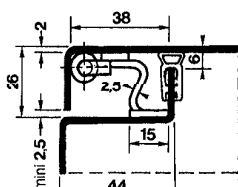

# 5. CHARNIÈRES INVISIBLES

CONCEALED HINGES

SCHARNIERE FÜR DEN UNSICHTBAREN ANSCHLAG

CHARNIÈRES INVISIBLES CONCEALED HINGES SCHARNIERE FÜR DEN UNSICHTBAREN ANSCHLAG		numéro number Nummer	matière material Werkstoff	décor finish Dekor	poids weight Gewicht
60 x 38 x 2,5 x 6	Broche zinguée - Galvanised pin - Stift verzinkt	60-1-3760	acier	zingué blanc	85 g
	Broche à gorge zinguée - Pin with gal- vanised shaft - Stift mit Nut verzinkt	60-1-3779	acier	zingué blanc	85 g
	Broche Delrin - Delrin pin - Delrin-stift	60-1-3761	acier	zingué blanc	85 g
<p>Charnière en acier zingué, petit côté à plat en acier brut. Hinge in galvanized steel, small flat side in raw steel. Scharnier aus verzinktem Stahl, kleinere Flachseite aus Rohstahl.</p> <p>* Broche Delrin naturel <math>\varnothing 6</math> - Natural Delrin pin <math>\varnothing 6</math> - Naturdelrin-stift <math>\varnothing 6</math></p> <p>Pour broche à gorge: possibilité d'installer circlips DIN 6799 RS 4 Pin with shaft, optimal use of circlips DIN 6799 RS 4</p> <p>Stift mit Einstich für den möglichen Einbau eines Sprengring DIN 6799 RS 4</p>					
60 x 38 x 2,5 x 6	Broche inox 304	62-1-3570	inox 304	brut	85 g
	Broche à gorge inox 303	62-1-3584	inox 304	brut	85 g
	Broche Delrin	62-1-3571	inox 304	brut	85 g
<p>Charnière en acier zingué, petit côté à plat en acier brut. Hinge in galvanized steel, small flat side in raw steel. Scharnier aus verzinktem Stahl, kleinere Flachseite aus Rohstahl.</p> <p>* Broche Delrin naturel <math>\varnothing 6</math> - Natural Delrin pin <math>\varnothing 6</math> - Naturdelrin-stift <math>\varnothing 6</math></p> <p>Pour broche à gorge - possibilité d'installer circlips DIN 6799 RS 4 Pin with shaft, optimal use of circlips DIN 6799 RS 4</p> <p>Stift mit Einstich für den möglichen Einbau eines Sprengring DIN 6799 RS 4</p>					
60 x 32 x 2,5 x 6	Broche zinguée	60-1-3762	acier	zingué blanc	75 g
	Broche à gorge zinguée	60-1-3778	acier	zingué blanc	75 g
	Broche Delrin	60-1-3763	acier	zingué blanc	75 g
<p>Charnière en acier zingué, petit côté à plat en acier brut. Hinge in galvanized steel, small flat side in raw steel. Scharnier aus verzinktem Stahl, kleinere Flachseite aus Rohstahl.</p> <p>* Broche Delrin naturel <math>\varnothing 6</math> - Natural Delrin pin <math>\varnothing 6</math> - Naturdelrin-stift <math>\varnothing 6</math></p> <p>Pour broche à gorge - possibilité d'installer circlips DIN 6799 RS 4 Pin with shaft, optimal use of circlips DIN 6799 RS 4</p> <p>Stift mit Einstich für den möglichen Einbau eines Sprengring DIN 6799 RS 4</p>					
60 x 32 x 2,5 x 6	Broche inox 304	62-1-3572	inox 304	brut	75 g
	Broche à gorge inox 303	62-1-3585	inox 304	brut	75 g
	Broche Delrin	62-1-3573	Inox 304	brut	75 g