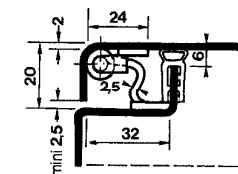

Ouverture à 120°
Opening at 120°
Öffnungswinkel bis 120°

* See "glossary", page 27. Siehe «Lexikon», Seite 27.