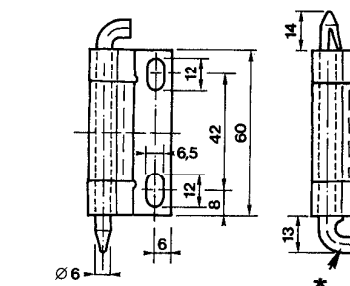

Ouverture à 120°
Opening at 120°
Öffnungswinkel bis 120°

* See "glossary", page 27. Siehe «Lexikon», Seite 27.