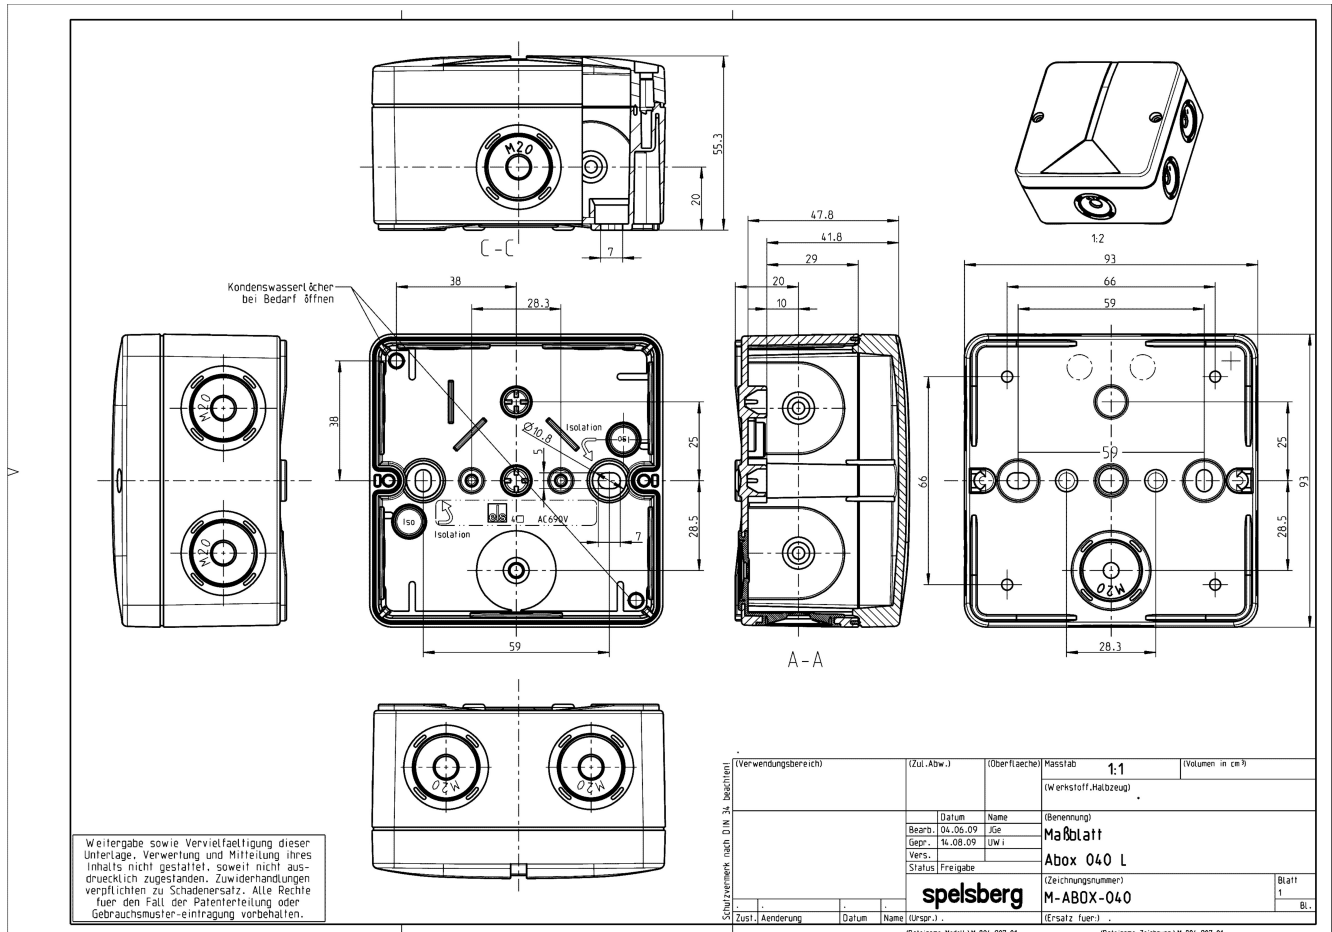

### Abox 040-4,0<sup>2</sup>

Junction box acc. DIN EN 60670 (VDE 0606),  $U_i=690V$ , with self-sealing, soft inlet membranes, M20, seal range 2 - 16 mm

grey screw terminal 5-poles -  $2.5/4.0 \text{ mm}^2$  ( $4 \times 1.5^2 / 4 \times 2.5^2 / 3 \times 4.0^2$ )

### Technical Data

**Dimensions:**

Width:	93 mm
Length:	93 mm
Height:	55 mm

**material:**

Base:	{Polycarbonat, Membranen aus TPE}
Cover:	Polystyrene

**Properties:**

Ingress protection:	IP65 - acc. EN 60529 / DIN VDE 0470-1
---------------------	---------------------------------------

## Drawing