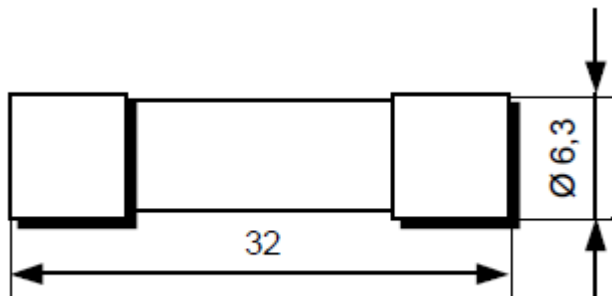

Datasheet

Ultra Rapid FF HBC Fuse

RS Stock number [209-9406](#)

Dimensions(mm):

Bemessungsstrom Rated current A	Spannungsfall Voltage drop mV	Verlustleistung Power loss bei/at 1,2 x I _{rat} [W]	Schaltvermögen Breaking capacity kA	Schmelzintegral I ² t _s -value A ² s
0,5	950	0,8		0,14
1	1100	1,3		0,14
1,25	1000	1,6		0,22
1,6	900	1,9		0,31
2	800	2,4		0,64
2,5	800	2,7	50 kA	1,2
3,15	700	3,0	bei/at 600 V AC	2,0
4	500	3,2	cos φ < 0,2	5,0
5	400	3,6		10
6,3	400	4,0		3,0
8	350	4,5		6,5
10	350	5,0		12