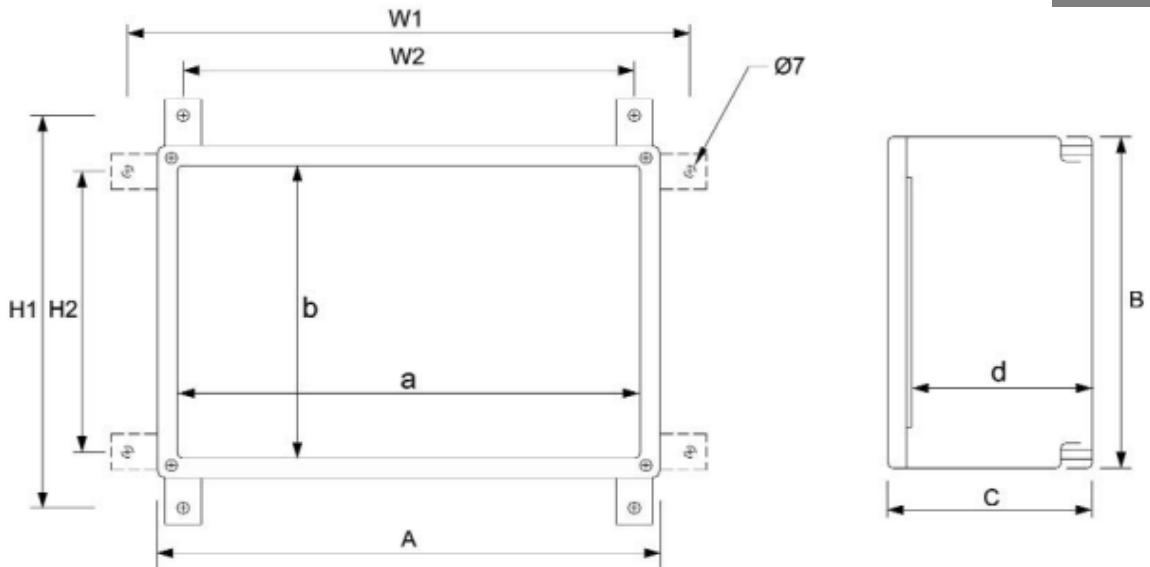

ENGLISH

Datasheet

Stainless Steel IP66 Junction Box, 200 x 120 x 200mm

RS Stock number [749-1854](#)

STAINLESS STEEL
TERMINAL BOX IP66

EDELSTAHL KLEMMENKASTEN
IP66

RUSTFRI STÅL BOX IP66

TYPE	DESCRIPTION	SIZE (W×H×D)	WEIGHT kg	QTY	ORDER No. AISI 304	ORDER No. AISI 316
STNB 1.5.1,5-80 V2	TERMINAL BOX	150×150×80	1.71	1	72000	72100
STNB 3.1.5-80 V2	TERMINAL BOX	300×150×80	2.63	1	72005	72105
STNB 2.2-80 V2	TERMINAL BOX	200×200×80	2.43	1	72010	72110
STNB 3.2-80 V2	TERMINAL BOX	300×200×80	3.17	1	72015	72115
STNB 2.2-120 V2	TERMINAL BOX	200×200×120	3.26	1	72045	72145
STNB 4.2-120 V2	TERMINAL BOX	400×200×120	4.96	1	72055	72155
STNB 3.3-120 V2	TERMINAL BOX	300×300×120	5.26	1	72060	72160

MAIN DIMENSIONS

ENGLISH

TYPE	OVERALL SIZE					OPENING DEPTH			MOUNTING HOLE POSITIONS				WEIGHT kg	ORDER No. AISI 304	ORDER No. AISI 316
	A	B	C	D	E	a	b	d	W1	W2	H1	H2			
STNB 1.5-1,5-80 V2	150	150	80	125	75	125	125	67	190	110	190	110	1.71	72000	72100
STNB 3.1,5-80 V2	300	150	80	275	75	275	125	67	340	260	190	110	2.63	72005	72105
STNB 2.2-80 V2	200	200	80	175	125	175	175	67	240	160	240	160	2.43	72010	72110
STNB 3.2-80 V2	300	200	80	275	125	275	175	67	340	260	240	160	3.17	72015	72115
STNB 2.2-120 V2	200	200	120	175	125	175	175	107	240	160	240	160	3.26	72045	72145
STNB 4.2-120 V2	400	200	120	375	125	375	175	107	440	360	240	160	4.96	72055	72155
STNB 3.3-120 V2	300	300	120	275	225	275	275	107	340	260	340	260	5.26	72060	72160