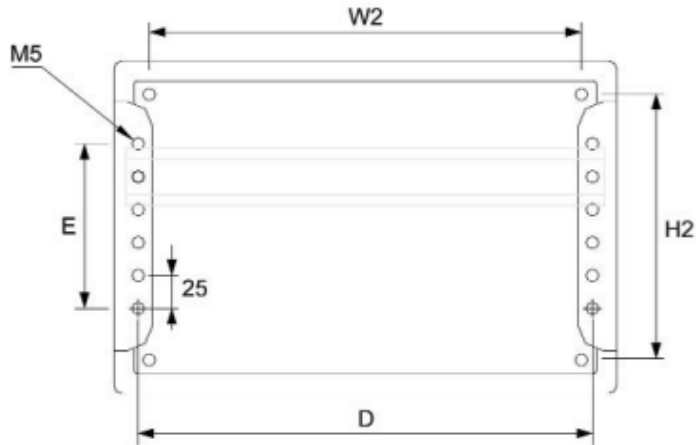

ENGLISH

Datasheet

Stainless Steel IP66 Junction Box, 200 x 120 x 200mm

RS Stock number [749-1854](#)

STAINLESS STEEL
TERMINAL BOX IP66

EDELSTAHL KLEMMENKASTEN
IP66

RUSTFRI STÅL BOX IP66

TYPE	DESCRIPTION	SIZE (W×H×D)	WEIGHT kg	QTY	ORDER No. AISI 304	ORDER No. AISI 316
STNB 1.5.1,5-80 V2	TERMINAL BOX	150×150×80	1.71	1	72000	72100
STNB 3.1.5-80 V2	TERMINAL BOX	300×150×80	2.63	1	72005	72105
STNB 2.2-80 V2	TERMINAL BOX	200×200×80	2.43	1	72010	72110
STNB 3.2-80 V2	TERMINAL BOX	300×200×80	3.17	1	72015	72115
STNB 2.2-120 V2	TERMINAL BOX	200×200×120	3.26	1	72045	72145
STNB 4.2-120 V2	TERMINAL BOX	400×200×120	4.96	1	72055	72155
STNB 3.3-120 V2	TERMINAL BOX	300×300×120	5.26	1	72060	72160

MAIN DIMENSIONS

ENGLISH

TYPE	OVERALL SIZE					OPENING DEPTH			MOUNTING HOLE POSITIONS				WEIGHT kg	ORDER No. AISI 304	ORDER No. AISI 316
	A	B	C	D	E	a	b	d	W1	W2	H1	H2			
STNB 1.5-1,5-80 V2	150	150	80	125	75	125	125	67	190	110	190	110	1.71	72000	72100
STNB 3.1,5-80 V2	300	150	80	275	75	275	125	67	340	260	190	110	2.63	72005	72105
STNB 2.2-80 V2	200	200	80	175	125	175	175	67	240	160	240	160	2.43	72010	72110
STNB 3.2-80 V2	300	200	80	275	125	275	175	67	340	260	240	160	3.17	72015	72115
STNB 2.2-120 V2	200	200	120	175	125	175	175	107	240	160	240	160	3.26	72045	72145
STNB 4.2-120 V2	400	200	120	375	125	375	175	107	440	360	240	160	4.96	72055	72155
STNB 3.3-120 V2	300	300	120	275	225	275	275	107	340	260	340	260	5.26	72060	72160