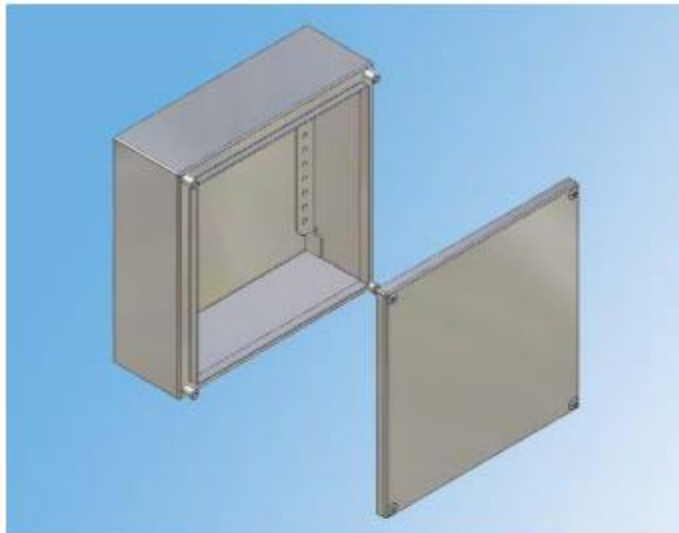

ENGLISH

Datasheet

Stainless Steel IP66 Junction Box, 200 x 120 x 200mm

RS Stock number [749-1854](#)

STAINLESS STEEL
TERMINAL BOX IP66

EDELSTAHL KLEMMENKASTEN
IP66

RUSTFRI STÅL BOX IP66

TYPE	DESCRIPTION	SIZE (W×H×D)	WEIGHT kg	QTY	ORDER No. AISI 304	ORDER No. AISI 316
STNB 1.5.1,5-80 V2	TERMINAL BOX	150×150×80	1.71	1	72000	72100
STNB 3.1.5-80 V2	TERMINAL BOX	300×150×80	2.63	1	72005	72105
STNB 2.2-80 V2	TERMINAL BOX	200×200×80	2.43	1	72010	72110
STNB 3.2-80 V2	TERMINAL BOX	300×200×80	3.17	1	72015	72115
STNB 2.2-120 V2	TERMINAL BOX	200×200×120	3.26	1	72045	72145
STNB 4.2-120 V2	TERMINAL BOX	400×200×120	4.96	1	72055	72155
STNB 3.3-120 V2	TERMINAL BOX	300×300×120	5.26	1	72060	72160

MAIN DIMENSIONS

ENGLISH

TYPE	OVERALL SIZE					OPENING DEPTH			MOUNTING HOLE POSITIONS				WEIGHT kg	ORDER No. AISI 304	ORDER No. AISI 316
	A	B	C	D	E	a	b	d	W1	W2	H1	H2			
STNB 1.5-1,5-80 V2	150	150	80	125	75	125	125	67	190	110	190	110	1.71	72000	72100
STNB 3.1,5-80 V2	300	150	80	275	75	275	125	67	340	260	190	110	2.63	72005	72105
STNB 2.2-80 V2	200	200	80	175	125	175	175	67	240	160	240	160	2.43	72010	72110
STNB 3.2-80 V2	300	200	80	275	125	275	175	67	340	260	240	160	3.17	72015	72115
STNB 2.2-120 V2	200	200	120	175	125	175	175	107	240	160	240	160	3.26	72045	72145
STNB 4.2-120 V2	400	200	120	375	125	375	175	107	440	360	240	160	4.96	72055	72155
STNB 3.3-120 V2	300	300	120	275	225	275	275	107	340	260	340	260	5.26	72060	72160