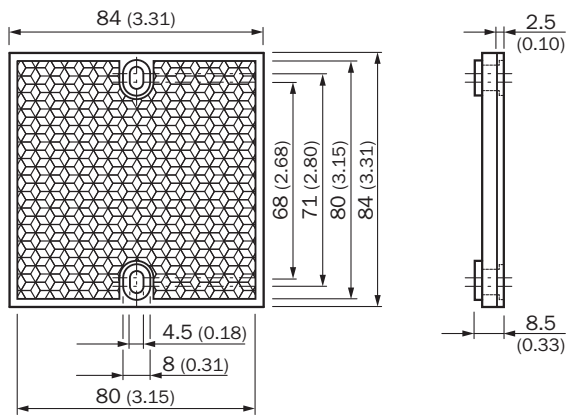

尺寸图 (尺寸单位: mm)