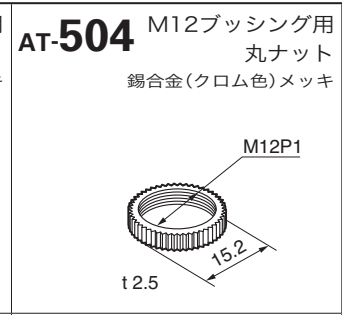

● 付属品 AT-400番台(操作部・部品類) / AT-500番台(取付部品類)

AT-500番台

付属品