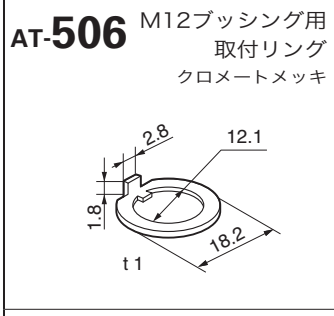

● 付属品 AT-400番台(操作部・部品類) / AT-500番台(取付部品類)

AT-500番台

付属品