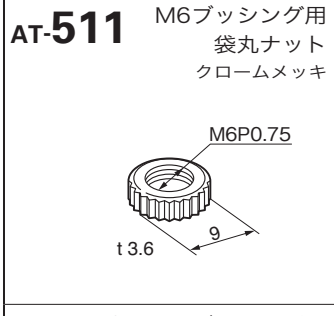

● 付属品 AT-400番台(操作部・部品類) / AT-500番台(取付部品類)

AT-500番台

付属品