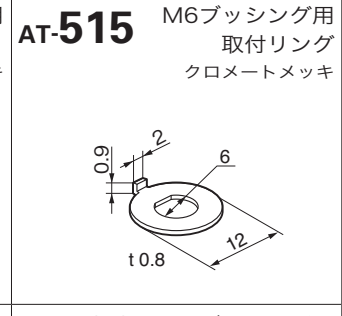

● 付属品 AT-400番台(操作部・部品類) / AT-500番台(取付部品類)

AT-500番台

付属品