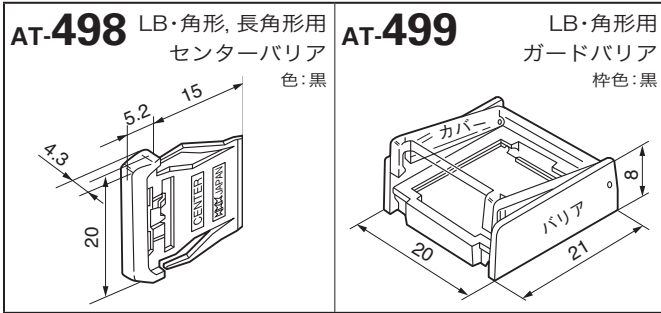

● 付属品 AT-400番台(操作部・部品類) / AT-500番台(取付部品類)