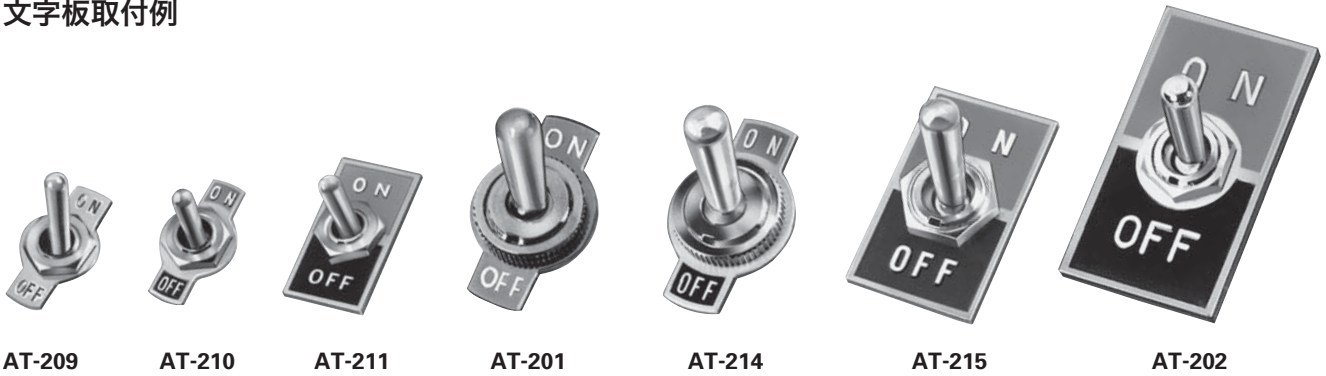

●付属品 M6, M12 トグルスイッチ用文字板

文字板取付例

M6プッシング用		M12プッシング用	
AT-209 刻印文字 ON・OFF	AT-210 印刷文字 ON側地色：赤, OFF側地色：黒	AT-201 刻印文字 ON・OFF	AT-214 印刷文字 ON側地色：赤, OFF側地色：黒
AT-211 シルク印刷 ON側地色：赤, OFF側地色：黒		AT-215 シルク印刷 ON側地色：赤, OFF側地色：黒	AT-202 シルク印刷 ON側地色：赤, OFF側地色：黒

文字板使用可能機種

M6プッシング用トグルスイッチ	
D2シリーズ	PC端子形
Mシリーズ	はんだ端子形 (ラージプッシング形は除く) PC端子形 ワイヤラップ端子形
Pシリーズ	基本レバー形 (ラージプッシング形は除く)

M12プッシング用トグルスイッチ	
Mシリーズ	ラージプッシング形
Sシリーズ	
Pシリーズ	
小形トグル