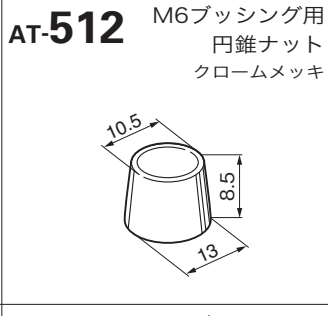

● 付属品 AT-400番台(操作部・部品類) / AT-500番台(取付部品類)

AT-500番台

付属品