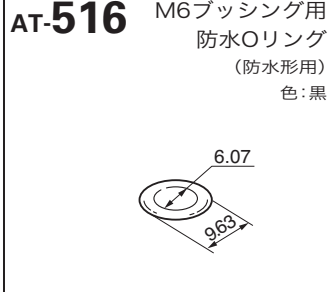

● 付属品 AT-400番台(操作部・部品類) / AT-500番台(取付部品類)

AT-500番台

付属品