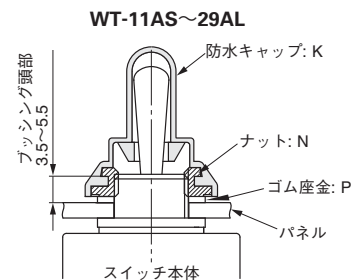

1. 取付け方法

- (1) パネルの取付穴に、裏面からスイッチのプッシングを差し込み、プッシング頭部の出方を3.5~5.5 (ねじ山3.5~5.5) のように調整します。

非防水タイプスイッチの場合

パネル下面是、内歯座金、六角ナットを使用

- (2) プッシングにゴム座金を入れ、上からナットで締めつけます。
- (3) ナットに防水キャップを装着し完成です。

防水タイプスイッチの場合

パネル下面是、Oリングのみ使用