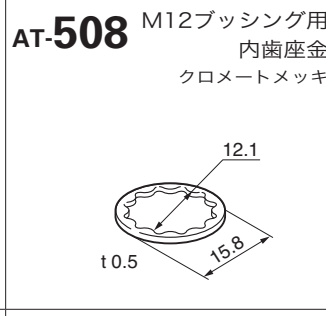

● 付属品 AT-400番台(操作部・部品類) / AT-500番台(取付部品類)

AT-500番台

付属品