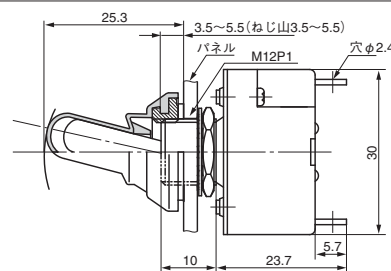

AT-4181-K (S-1A装着例)