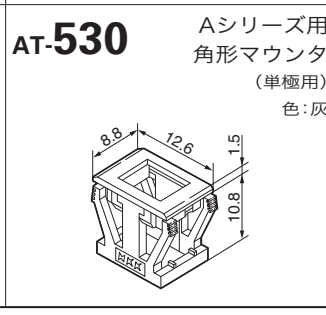

● 付属品 AT-400番台(操作部・部品類) / AT-500番台(取付部品類)

AT-500番台

付属品