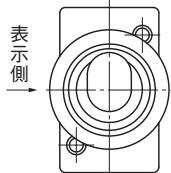

AT-4181-K (S-1A装着例)