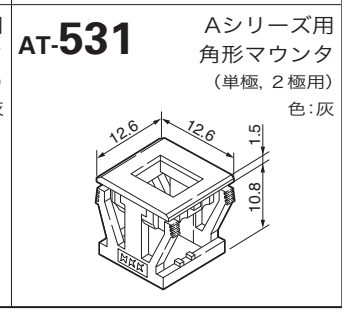

● 付属品 AT-400番台(操作部・部品類) / AT-500番台(取付部品類)

AT-500番台

付属品