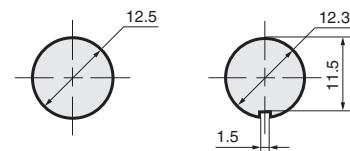

記号	防水キャップの色
G	灰
K	黒
M	緑
R	赤
Y	黄

取付け方法

1. パネルの取付穴に、裏面からスイッチのブッシングを差し込みます。
2. ブッシング頭部が3.0~3.5mm (ねじ山 3.0~3.5) 出るように、パネル下の六角ナットで調整します。
3. 防水キャップをブッシングにねじ込みます。
4. パネル下の六角ナットを締め付けて完了です。

取付穴寸法図

(回り止め機能なし)

適用機種

形 名	パネル厚(mm)	形 名	パネル厚(mm)	形 名	パネル厚(mm)
S-1A~7A S-1B~7B S-1F~3F S-21A, S-21B	3.0MAX	S-301~309 S-301T~309T S-331~339 S-331T~339T S-331F~333F	4.7MAX	P-2011L/B P-2012L/B P-2021L/B P-2022L/B	6.0MAX
S-31~39 S-31F~33F S-41~49 S-41F~43F	4.6MAX	S-421~429 S-421T~429T		P-2011L/BP P-2012L/BP P-2021L/BP P-2022L/BP	
S-114, S-116	3.0MAX			P-2011L/BF1 P-2012L/BF1 P-2021L/BF1 P-2022L/BF1	