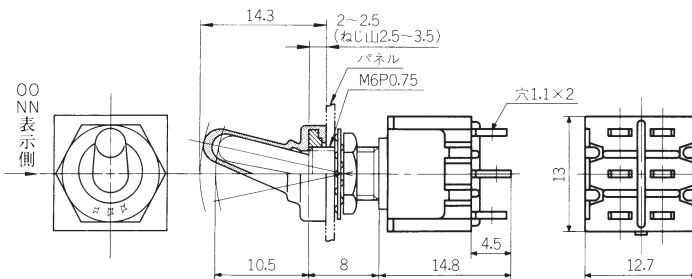

● 付属品 M6 超小形トグルスイッチ用 防水キャップ (AT-428)

防水キャップの取付け方法

パネルの取付穴に、裏面からスイッチのブッシングを差し込み、ブッシング頭部の出方を次のように調整します。

- 2～2.5mm (ねじ山2.5～3.5)

防水キャップをブッシングにねじ込み、調整取付け後、パネル裏側の六角ナットを締付けて完了です。

適用機種

D2シリーズ 基本レバー形	PC端子形
Mシリーズ 基本レバー形	はんだ端子形 ワイヤラップ端子形 PC端子形

AT-428 (M-2022装着例)

トグル

ロツカ

押ボタン

照光式押ボタン

多機能押ボタン

キーロック

ロータリ

スライド

タクトイル

傾斜

タッチパネル

シートキホード

表示灯

リレー

規格品

付属品

取扱説明