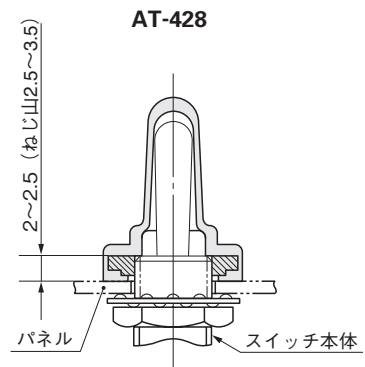

● 付属品 M6 超小形トグルスイッチ用 防水キャップ (AT-428)

防水キャップの取付け方法

パネルの取付穴に、裏面からスイッチのブッシングを差し込み、ブッシング頭部の出方を次のように調整します。

- 2～2.5mm (ねじ山2.5～3.5)

防水キャップをブッシングにねじ込み、調整取付け後、パネル裏側の六角ナットを締付けて完了です。

適用機種

D2シリーズ 基本レバー形	PC端子形
Mシリーズ 基本レバー形	はんだ端子形 ワイヤラップ端子形 PC端子形