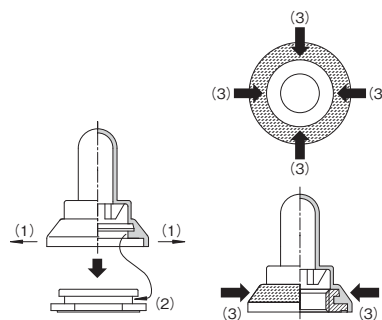

1. 取付け方法

- (1) パネルの取付穴に、裏面からスイッチのプッシングを差し込み、プッシング頭部の出方を3.5~5.5 (ねじ山3.5~5.5) のように調整します。

非防水タイプスイッチの場合

パネル下面是、内歯座金、六角ナットを使用

- (2) プッシングにゴム座金を入れ、上からナットで締めつけます。
- (3) ナットに防水キャップを装着し完成です。

防水タイプスイッチの場合

パネル下面是、Oリングのみ使用

パネル下面是、ゴム座金のみ使用

- AT-4181-Kは、必ず当社M12取付用小形トグルスイッチとの組合わせで使用してください。
- スイッチに付属の取付けリングのご使用はできません。

2. 防水キャップの装着方法

- (1) 防水キャップ底面を外側に引っ張る。
- (2) 嵌合部(全周)にあわせてナットにはめ込む。
- (3) 確実に嵌合させる為、防水キャップの4方向[(3)の位置]を10N程度の力で押ししてください。