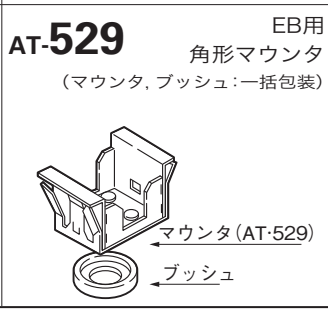

● 付属品 AT-400番台(操作部・部品類) / AT-500番台(取付部品類)

AT-500番台

付属品