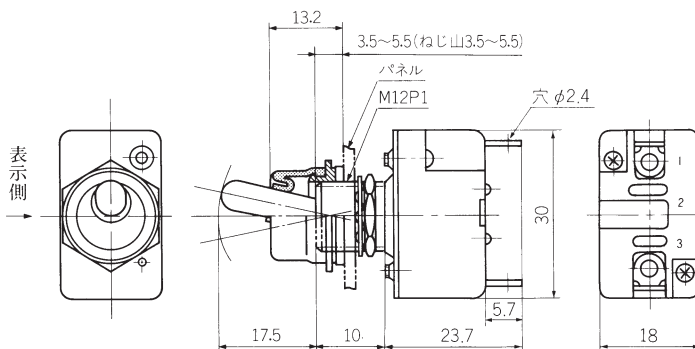

AT-401 (S-1A装着例)