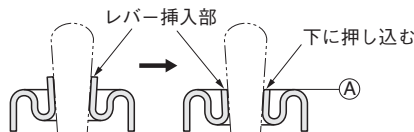

● 防水キャップ (AT-401)

取付け後、防水キャップのレバー挿入部の高さを、右図①部以下の位置になるように、下に押し込んでください。