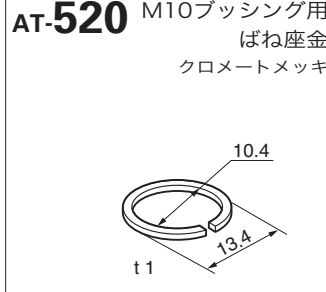

● 付属品 AT-400番台(操作部・部品類) / AT-500番台(取付部品類)

AT-500番台

付属品