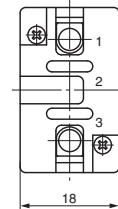

AT-4181-K (S-1A装着例)