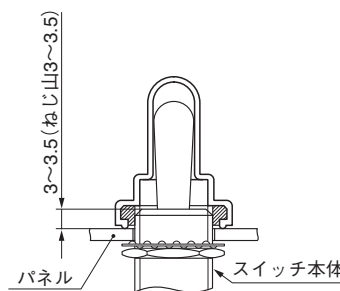

取付け方法

1. パネルの取付穴に、裏面からスイッチのブッシングを差し込みます。
2. ブッシング頭部が3.0~3.5mm (ねじ山 3.0~3.5) 出るように、パネル下の六角ナットで調整します。
3. 防水キャップをブッシングにねじ込みます。
4. パネル下の六角ナットを締め付けて完了です。