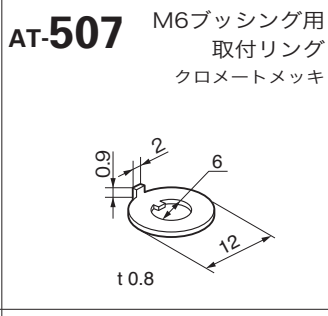

● 付属品 AT-400番台(操作部・部品類) / AT-500番台(取付部品類)

AT-500番台

付属品