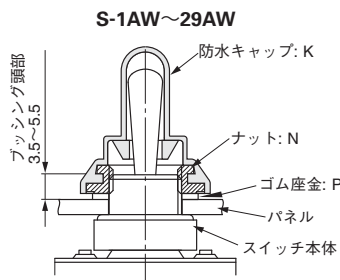

1. 取付け方法

- (1) パネルの取付穴に、裏面からスイッチのプッシングを差し込み、プッシング頭部の出方を3.5~5.5 (ねじ山3.5~5.5) のように調整します。

非防水タイプスイッチの場合

パネル下面是、内歯座金、六角ナットを使用

- (2) プッシングにゴム座金を入れ、上からナットで締めつけます。
- (3) ナットに防水キャップを装着し完成です。

防水タイプスイッチの場合

パネル下面是、Oリングのみ使用