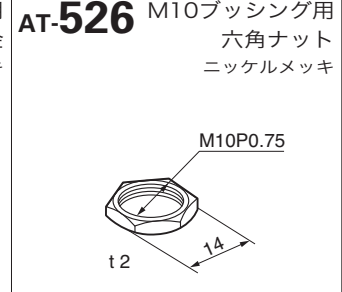

● 付属品 AT-400番台(操作部・部品類) / AT-500番台(取付部品類)

AT-500番台

付属品