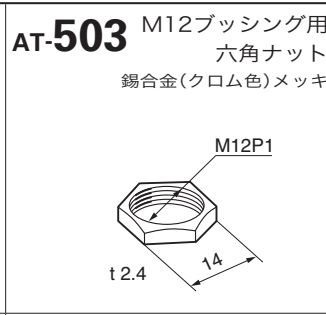

● 付属品 AT-400番台(操作部・部品類) / AT-500番台(取付部品類)

AT-500番台

付属品