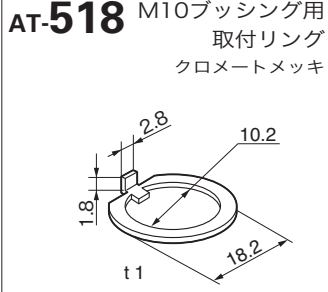

● 付属品 AT-400番台(操作部・部品類) / AT-500番台(取付部品類)

AT-500番台

付属品