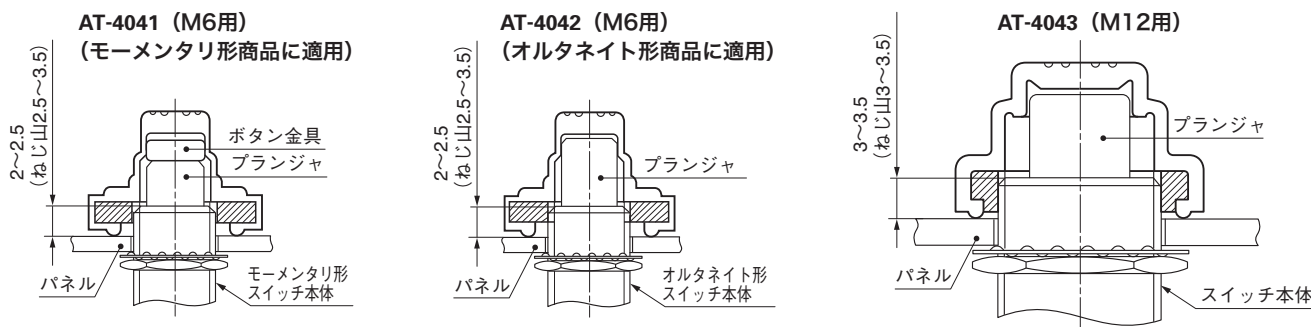

● 付属品 M6, M12 押ボタンスイッチ用 防水キャップ

防水キャップの取付け方法

パネルの取付け穴に、裏面からスイッチのプッシングを差し込み、プッシング頭部の出方を次のように調整します。

- M6用：2～2.5mm（ねじ山2.5～3.5）
- M12用：3～3.5mm（ねじ山3～3.5）

防水キャップをプッシングにねじ込み、調整取り付け後、パネル裏側の六角ナットを締め付けて完了です。

M6用の防水キャップは、2種類あり、各々次の使い分けをします。

1. AT-4041：防水キャップ+ボタン金具—モーメンタリ形スイッチ用
   - AT-4042：防水キャップ———オルタネイト形スイッチ用
2. AT-4041のボタン金具は、スイッチのプランジャ頭部にねじ込んで使います。

AT-4042 (MB-2065装着例)		適用機種名
		AT-4041 (M6モーメンタリ用) MB-2011 MB-2011P MB-2011G MB-2061 MB-2061P MB-2061G MB-2181 MB-2181P MB-2181G MB-2011W/W MB-2061W/W MB-2181W/W
		AT-4042 (M6オルタネイト用) MB-2065 MB-2065P MB-2065G MB-2085 MB-2085P MB-2085G MB-2185 MB-2185P MB-2185G MB-2065W/W MB-2085W/W MB-2185W/W
		AT-4043 (M12用) MB-2011L/B MB-2065L/B MB-2061L/B MB-2085L/B SB-61A SB-61B SB-221N/C SB-221N/O MS-V2-B22 WB-12AS WB-12AT WB-12AL WB-15AS WB-15AT WB-15AL

付属品