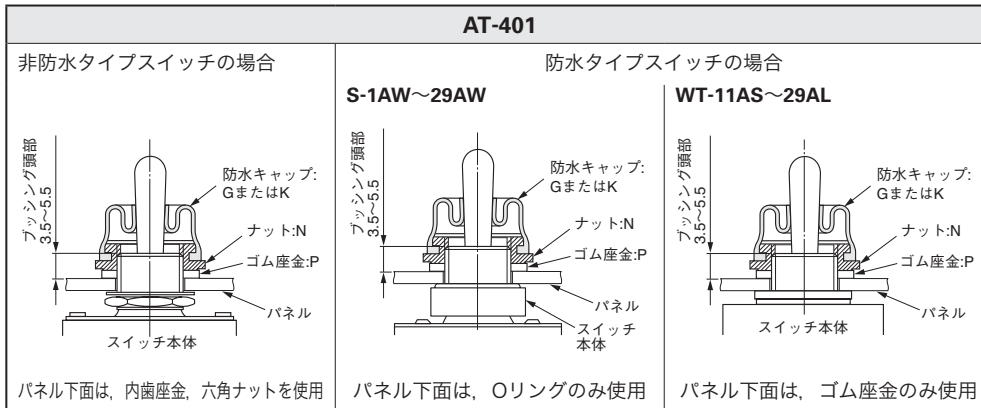

● 付属品 M12 小形トグルスイッチ用 防水キャップ (AT-401)

防水キャップの取付け方法

パネルの取付穴に、裏面からスイッチのプッシングを差し込み、プッシング頭部の出方を次のように調整します。

● **AT-401** : 3.5~5.5 (ねじ山3.5~5.5)

防水キャップをプッシングにねじ込み、調整取付け後、ナットを締め付けて完了です。

AT-401の注文方法

AT-401は、防水キャップ、ナット、ゴム座金の組合せで、防水機能（パネルシール）となる付属品です。

ご注文に際しては、防水キャップ、ナット、ゴム座金と、それぞれごとに、ご注文をお願いいたします。

形名	品名	色	用途
AT-401-G	防水キャップ	灰	耐オゾン性
AT-401-K		黒	耐油性
AT-401-N	ナット	—	—
AT-401-P	ゴム座金	—	—

防水キャップは、耐オゾン性、耐油性の2種類あります。必要な用途に応じてご注文をしてください。