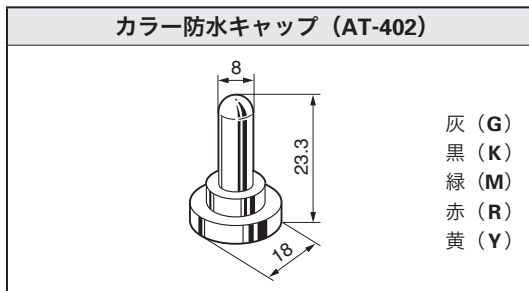

● 付属品 M12 小形トグルスイッチ用 カラー防水キャップ (AT-402)

特 長

☞ パネルシール IP65適合

防水キャップを装着することにより、パネル表面からスイッチ本体内部、及びパネル裏面への浸水はありません。
また、パネル表面の可動部に油の付着やゴミなどが堆積するようなケースでもご使用になれます。

☞ 良好な操作感

スイッチに装着しても良好な操作感を保ちます。

☞ 豊富なカラーバリエーションをラインアップ (灰, 黒, 緑, 赤, 黄)

5色を取り揃えていますので、複数のスイッチをご使用になる場合、識別が容易になります。また、機器のデザイン向上へ貢献します。

☞ 用途

工作機械, 輸送機器, 建築・土木機器, 食品機械, 厨房機器等

形名体系

AT-402-□

記号	防水キャップの色
G	灰
K	黒
M	緑
R	赤
Y	黄

取付け方法

1. パネルの取付穴に、裏面からスイッチのブッシングを差し込みます。
2. ブッシング頭部が3.0~3.5mm (ねじ山 3.0~3.5) 出るように、パネル下の六角ナットで調整します。
3. 防水キャップをブッシングにねじ込みます。
4. パネル下の六角ナットを締め付けて完了です。

取付穴寸法図

(回り止め機能なし)

適用機種

形 名	パネル厚(mm)	形 名	パネル厚(mm)	形 名	パネル厚(mm)
S-1A~7A S-1B~7B S-1F~3F S-21A, S-21B	3.0MAX	S-301~309 S-301T~309T S-331~339 S-331T~339T S-331F~333F	4.7MAX	P-2011L/B P-2012L/B P-2021L/B P-2022L/B	6.0MAX
S-31~39 S-31F~33F S-41~49 S-41F~43F	4.6MAX	S-421~429 S-421T~429T		P-2011L/BP P-2012L/BP P-2021L/BP P-2022L/BP	
S-114, S-116	3.0MAX			P-2011L/BF1 P-2012L/BF1 P-2021L/BF1 P-2022L/BF1