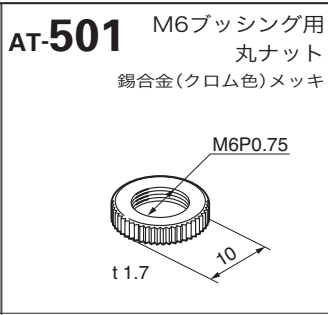

● 付属品 AT-400番台(操作部・部品類) / AT-500番台(取付部品類)

AT-500番台

付属品