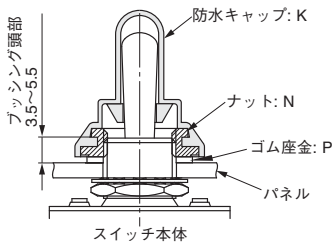

防水キャップの確実な装着

操作中に防水キャップが抜けにくい構造を採用しました。

適用機種

形名	パネル厚 (mm)
S-1A~7A S-1B~7B S-1F~3F S-21A S-21B	3.0 MAX
S-31~39 S-31F~33F S-41~49 S-41F~43F	5.0 MAX
S-114 S-116	3.0 MAX
S-301~309 S-301T~309T S-331~339 S-331T~339T S-331F~333F S-421~429 S-421T~429T	5.0 MAX
S-1AW~9AW S-1BW~7BW S-21AW S-21BW S-25AW~29AW	3.0 MAX
P-2011L/B P-2012L/B P-2021L/B P-2022L/B P-2011L/BP P-2012L/BP P-2021L/BP P-2022L/BP P-2011L/BF1 P-2012L/BF1 P-2021L/BF1 P-2022L/BF1	5.0 MAX
WT-11AS~29AS WT-11AT~29AT WT-11AL~29AL	3.5 MAX

1. 取付け方法

- (1) パネルの取付穴に、裏面からスイッチのプッシングを差し込み、プッシング頭部の出方を3.5~5.5 (ねじ山3.5~5.5) のように調整します。

非防水タイプスイッチの場合

パネル下面是、内歯座金、六角ナットを使用

- (2) プッシングにゴム座金を入れ、上からナットで締めつけます。
- (3) ナットに防水キャップを装着し完成です。

防水タイプスイッチの場合

パネル下面是、Oリングのみ使用