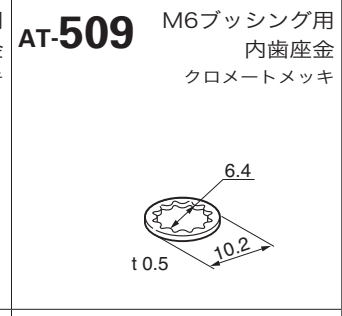

● 付属品 AT-400番台(操作部・部品類) / AT-500番台(取付部品類)

AT-500番台

付属品