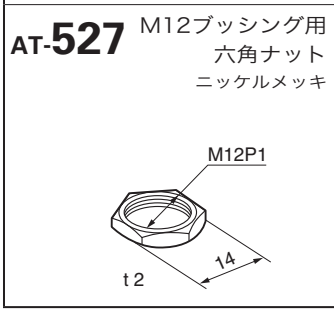

● 付属品 AT-400番台(操作部・部品類) / AT-500番台(取付部品類)

AT-500番台

付属品