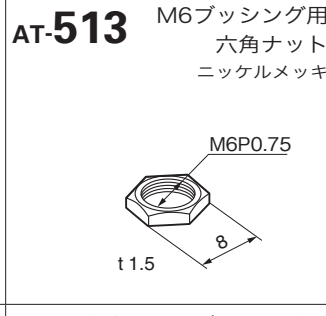

● 付属品 AT-400番台(操作部・部品類) / AT-500番台(取付部品類)

AT-500番台

付属品