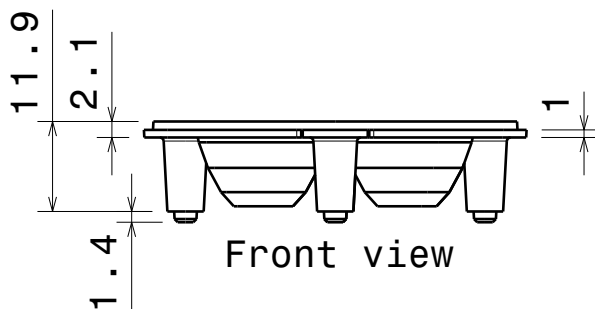

Front view

Top view

Material: PMMA

Tolerances for dimensions:

0-20mm tolerance value $\pm 0.1\text{mm}$

21-45mm tolerance value $\pm 0.2\text{mm}$

46-90mm tolerance value $\pm 0.3\text{mm}$

91-100mm tolerance value $\pm 0.4\text{mm}$