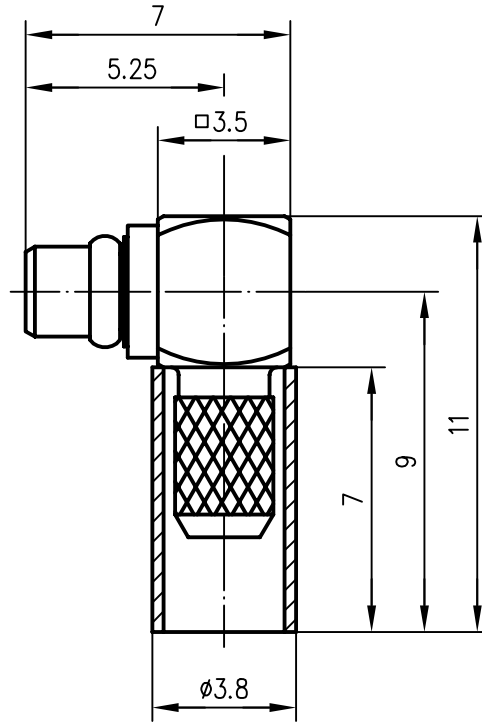

Anschlussmaße nach EN 122340 / Mating face according to EN 122340 (a)

Innenleiter / inner conductor	CuZn39Pb3	Cu1Ni2Au1.27
Außenleiter / outer conductor	CuZn39Pb3	Cu1Ni2Au0.8
Schnapping / snap ring	CuBe2	Ni2Au0.8
Crimprohr / crimp ferrule	Cu SF w	Ni5Au0.2
sonstige Metallteile / other metal parts	CuZn39Pb3	Cu2Ni5Au0.2
Isolierung / insulator	PTFE	
 Kabel / cable	G 7: RG-174/U; RG-188A/U; RG-316/U; KX 3B; KX 22A	
 Montage / assembly	C3116	

M 1:1

a	14514	12.05.03	MA	97	Datum/date	Name/name	Werkstoff/ material
				gez./drawn	09.10.	ZM	
				gepr./appr.	09.10.97	BE	Oberfläche/ finish
				Norm/stand.			
Maßstab/scale				Benennung/title			
5:1 (1:1)				MMCX-Kabelwinkelstecker MMCX Angle Plug			
untol. Maße/ dim. without tolerances according to				Untert./doc.type	Zeichnungsnr./drawing no.		
				K	J01340A0051		
				Ersatz für/ replaces			
				 Telegärtner  Maße/dimensions: mm Original: DIN A4			