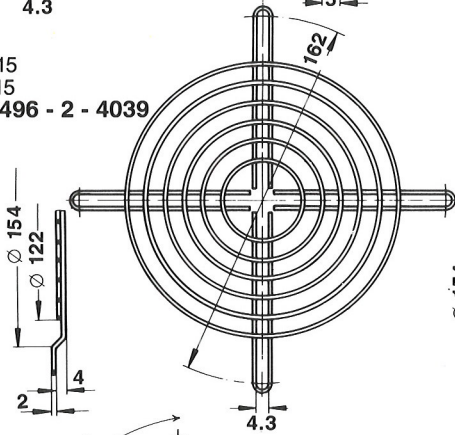

ANCILLARIES

METAL GUARDS

W2G 075, 076
W2S 076
Type 9480 - 2 - 4039

W2G 086
W2S 086
Type 9483 - 2 - 4039

W2G 107, 110, 113
W2S 107, 110
Type 9497 - 2 - 4039

W2G 115
W2S 115
Type 9496 - 2 - 4039

W2S 130 ...
W2G 130 ...
Type 9498 - 2 - 4039

W2E 143
W2G 144
W2S 143
Type 4013 - 2 - 4039

W2E 142
Type 3749 - 2 - 4039

PLASTIC GUARDS

barbed inserts

through-holes

through-holes

Fan	a	b	Style	Type
W2. 076...	71,5	80	A	92 162-2-2929
			B	92 163-2-2929
W2. 086...	82,5	92	A	92 439-2-2929
			C	92 440-2-2929
W2. 107...	105	119	A	92 164-2-2929
W2. 110...			C	92 165-2-2929