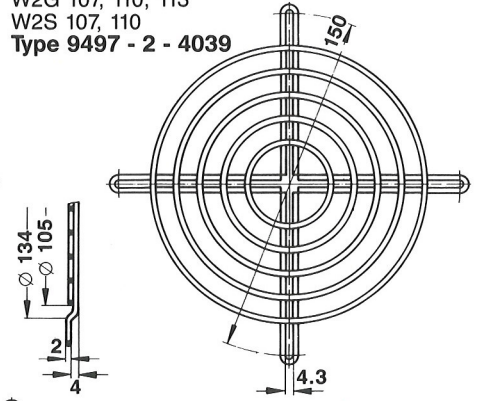

ANCILLARIES

METAL GUARDS

W2G 075, 076
W2S 076
Type 9480 - 2 - 4039

W2G 086
W2S 086
Type 9483 - 2 - 4039

W2G 107, 110, 113
W2S 107, 110
Type 9497 - 2 - 4039

W2G 115
W2S 115
Type 9496 - 2 - 4039

W2S 130 ...
W2G 130 ...
Type 9498 - 2 - 4039

W2E 143
W2G 144
W2S 143
Type 4013 - 2 - 4039

W2E 142
Type 3749 - 2 - 4039

PLASTIC GUARDS

barbed inserts

through-holes

through-holes

Fan	a	b	Style	Type
W2. 076...	71,5	80	A	92 162-2-2929
			B	92 163-2-2929
W2. 086...	82,5	92	A	92 439-2-2929
			C	92 440-2-2929
W2. 107...	105	119	A	92 164-2-2929
W2. 110...			C	92 165-2-2929