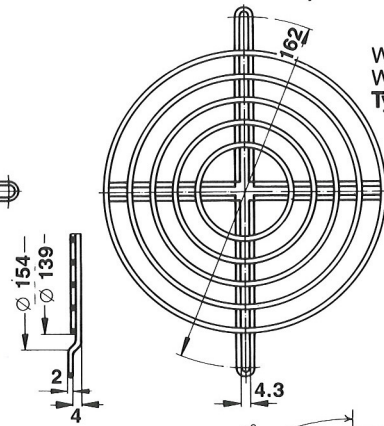

ANCILLARIES

METAL GUARDS

W2G 075, 076
W2S 076
Type 9480 - 2 - 4039

W2G 086
W2S 086
Type 9483 - 2 - 4039

W2G 107, 110, 113
W2S 107, 110
Type 9497 - 2 - 4039

W2G 115
W2S 115
Type 9496 - 2 - 4039

W2S 130 ...
W2G 130 ...
Type 9498 - 2 - 4039

W2E 143
W2G 144
W2S 143
Type 4013 - 2 - 4039

W2E 142
Type 3749 - 2 - 4039

PLASTIC GUARDS

barbed inserts

through-holes

through-holes

Fan	a	b	Style	Type
W2. 076...	71,5	80	A	92 162-2-2929
			B	92 163-2-2929
W2. 086...	82,5	92	A	92 439-2-2929
			C	92 440-2-2929
W2. 107...	105	119	A	92 164-2-2929
W2. 110...			C	92 165-2-2929