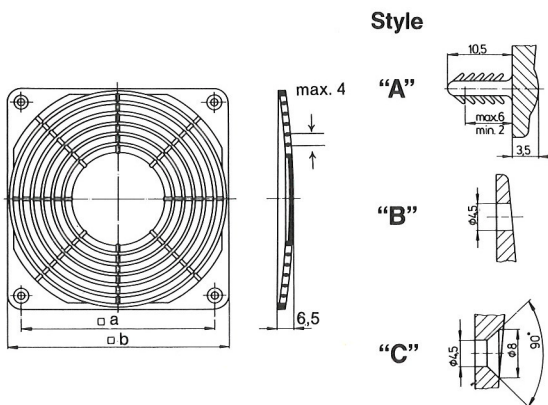

ANCILLARIES

METAL GUARDS

W2G 075, 076
W2S 076
Type 9480 - 2 - 4039

W2G 086
W2S 086
Type 9483 - 2 - 4039

W2G 107, 110, 113
W2S 107, 110
Type 9497 - 2 - 4039

W2G 115
W2S 115
Type 9496 - 2 - 4039

W2S 130 ...
W2G 130 ...
Type 9498 - 2 - 4039

W2E 143
W2G 144
W2S 143
Type 4013 - 2 - 4039

W2E 142
Type 3749 - 2 - 4039

PLASTIC GUARDS

barbed inserts

through-holes

through-holes

Fan	a	b	Style	Type
W2. 076...	71,5	80	A	92 162-2-2929
			B	92 163-2-2929
W2. 086...	82,5	92	A	92 439-2-2929
			C	92 440-2-2929
W2. 107...	105	119	A	92 164-2-2929
W2. 110...			C	92 165-2-2929