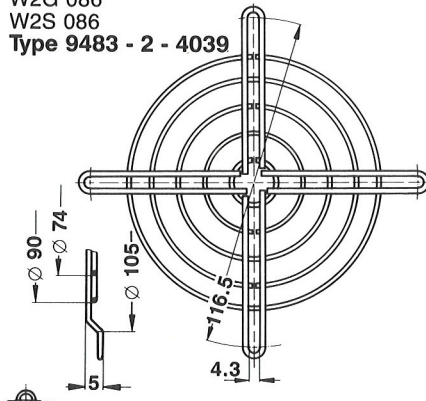

ANCILLARIES

METAL GUARDS

W2G 075, 076
W2S 076
Type 9480 - 2 - 4039

W2G 086
W2S 086
Type 9483 - 2 - 4039

W2G 107, 110, 113
W2S 107, 110
Type 9497 - 2 - 4039

W2G 115
W2S 115
Type 9496 - 2 - 4039

W2S 130 ...
W2G 130 ...
Type 9498 - 2 - 4039

W2E 143
W2G 144
W2S 143
Type 4013 - 2 - 4039

W2E 142
Type 3749 - 2 - 4039

PLASTIC GUARDS

barbed inserts

through-holes

through-holes

Fan	a	b	Style	Type
W2. 076...	71,5	80	A	92 162-2-2929
			B	92 163-2-2929
W2. 086...	82,5	92	A	92 439-2-2929
			C	92 440-2-2929
W2. 107...	105	119	A	92 164-2-2929
W2. 110...			C	92 165-2-2929