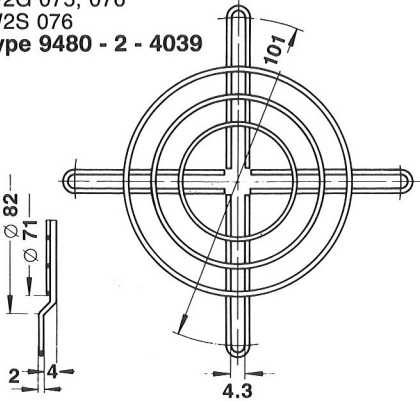

ANCILLARIES

METAL GUARDS

W2G 075, 076
W2S 076
Type 9480 - 2 - 4039

W2G 086
W2S 086
Type 9483 - 2 - 4039

W2G 107, 110, 113
W2S 107, 110
Type 9497 - 2 - 4039

W2G 115
W2S 115
Type 9496 - 2 - 4039

W2S 130 ...
W2G 130 ...
Type 9498 - 2 - 4039

W2E 143
W2G 144
W2S 143
Type 4013 - 2 - 4039

W2E 142
Type 3749 - 2 - 4039

PLASTIC GUARDS

barbed inserts

through-holes

through-holes

Fan	a	b	Style	Type
W2. 076...	71,5	80	A	92 162-2-2929
			B	92 163-2-2929
W2. 086...	82,5	92	A	92 439-2-2929
			C	92 440-2-2929
W2. 107...	105	119	A	92 164-2-2929
W2. 110...			C	92 165-2-2929