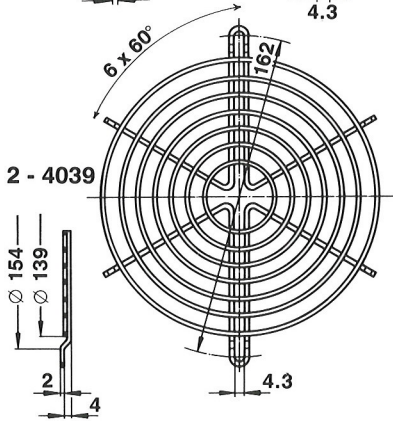

ANCILLARIES

METAL GUARDS

W2G 075, 076
W2S 076
Type 9480 - 2 - 4039

W2G 086
W2S 086
Type 9483 - 2 - 4039

W2G 107, 110, 113
W2S 107, 110
Type 9497 - 2 - 4039

W2G 115
W2S 115
Type 9496 - 2 - 4039

W2S 130 ...
W2G 130 ...
Type 9498 - 2 - 4039

W2E 143
W2G 144
W2S 143
Type 4013 - 2 - 4039

W2E 142
Type 3749 - 2 - 4039

PLASTIC GUARDS

barbed inserts

through-holes

through-holes

Fan	a	b	Style	Type
W2. 076...	71,5	80	A	92 162-2-2929
			B	92 163-2-2929
W2. 086...	82,5	92	A	92 439-2-2929
			C	92 440-2-2929
W2. 107...	105	119	A	92 164-2-2929
W2. 110...			C	92 165-2-2929