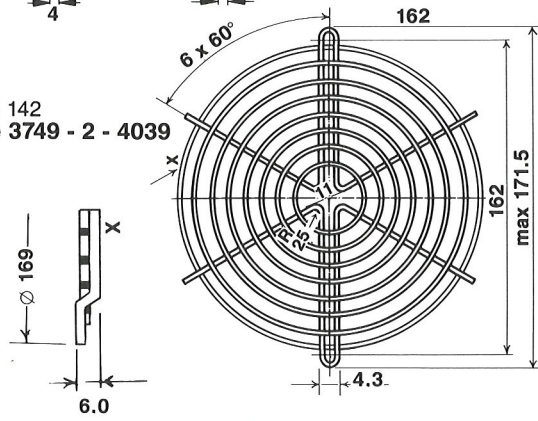

ANCILLARIES

METAL GUARDS

W2G 075, 076
W2S 076
Type 9480 - 2 - 4039

W2G 086
W2S 086
Type 9483 - 2 - 4039

W2G 107, 110, 113
W2S 107, 110
Type 9497 - 2 - 4039

W2G 115
W2S 115
Type 9496 - 2 - 4039

W2S 130 ...
W2G 130 ...
Type 9498 - 2 - 4039

W2E 143
W2G 144
W2S 143
Type 4013 - 2 - 4039

W2E 142
Type 3749 - 2 - 4039

PLASTIC GUARDS

barbed inserts

through-holes

through-holes

Fan	a	b	Style	Type
W2. 076...	71,5	80	A	92 162-2-2929
			B	92 163-2-2929
W2. 086...	82,5	92	A	92 439-2-2929
			C	92 440-2-2929
W2. 107...	105	119	A	92 164-2-2929
W2. 110...			C	92 165-2-2929