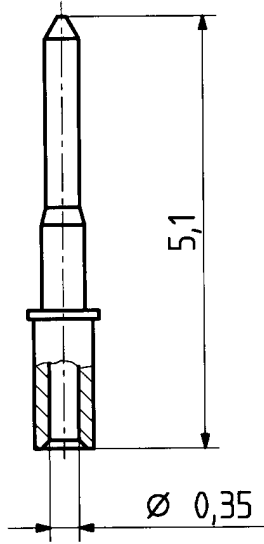

Diese Zeichnung ist unser geistiges Eigentum und darf ohne unsere ausdrückliche Einwilligung weder kopiert, vervielfältigt, noch Dritten Personen oder Konkurrenzfirmen zugänglich gemacht werden.

type : 11 MMBX-50-1-1

	date	sign
drawn	06.09.99	4788/STM
checked	24.09.99	4587/JL
approved	8.10.99	4587/JL

cable shortening dimension

scale 1.5:1

H+S 701 448.05

scale
12:1

HUBER + SUHNER RFX

dimensions in mm

drawing number

4.13.31838

OZ drawing :

Index

a