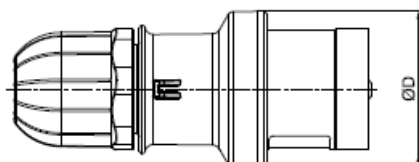

### PLUGS

IP44		A	Ø D	L Min	Ø Min
16A	2P+E	30	56	128	6
	3P+E	34	60	135	6
	3P+N+E	38	65	153	9
32A	2P+E	40	65	162	9
	3P+E	40	65	162	9
	3P+N+E	45	73	176	13

IP66/IP67		A	Ø G	L Min	Ø Min
16A	2P+E	103	73	128	6
	3P+E	110	81	135	6
	3P+N+E	129	88	153	9
32A	2P+E	131	93	162	9
	3P+E	131	93	162	9
	3P+N+E	145	101	176	13
63A		160	112	220	17
125A		202	128	272	26