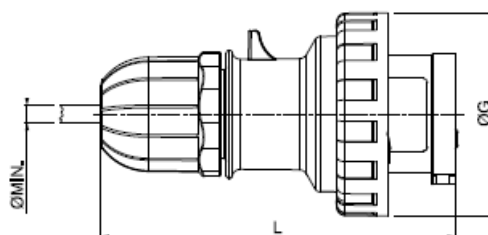

## Red Cable Mount Male 3P+N+E Straight Industrial Power Plug Rated At 32A, 380 → 415 V

RS Stock number [724-9209](#)

### PLUGS

IP44		A	Ø D	L Min	Ø Min
16A	2P+E	30	56	128	6
	3P+E	34	60	135	6
	3P+N+E	38	65	153	9
32A	2P+E	40	65	162	9
	3P+E	40	65	162	9
	3P+N+E	45	73	176	13

IP66/IP67		A	Ø G	L Min	Ø Min
16A	2P+E	103	73	128	6
	3P+E	110	81	135	6
	3P+N+E	129	88	153	9
32A	2P+E	131	93	162	9
	3P+E	131	93	162	9
	3P+N+E	145	101	176	13
63A		160	112	220	17
125A		202	128	272	26