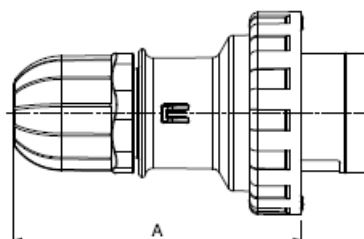

### PLUGS

IP44		A	Ø D	L Min	Ø Min
16A	2P+E	30	56	128	6
	3P+E	34	60	135	6
	3P+N+E	38	65	153	9
32A	2P+E	40	65	162	9
	3P+E	40	65	162	9
	3P+N+E	45	73	176	13

IP66/IP67		A	Ø G	L Min	Ø Min
16A	2P+E	103	73	128	6
	3P+E	110	81	135	6
	3P+N+E	129	88	153	9
32A	2P+E	131	93	162	9
	3P+E	131	93	162	9
	3P+N+E	145	101	176	13
63A		160	112	220	17
125A		202	128	272	26