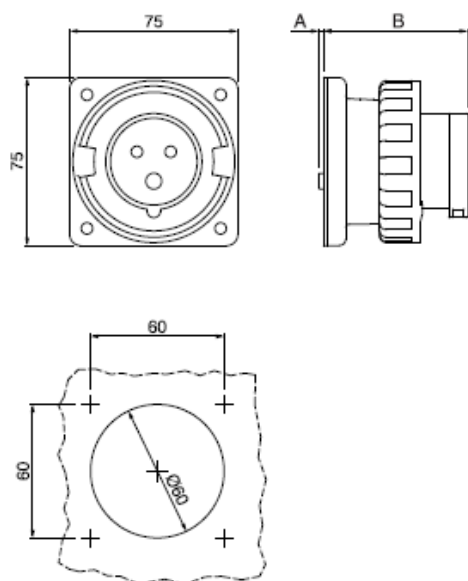

### PLUGS

IP44		A	Ø D	L Min	Ø Min
16A	2P+E	30	56	128	6
	3P+E	34	60	135	6
	3P+N+E	38	65	153	9
32A	2P+E	40	65	162	9
	3P+E	40	65	162	9
	3P+N+E	45	73	176	13

IP66/IP67		A	Ø G	L Min	Ø Min
16A	2P+E	103	73	128	6
	3P+E	110	81	135	6
	3P+N+E	129	88	153	9
32A	2P+E	131	93	162	9
	3P+E	131	93	162	9
	3P+N+E	145	101	176	13
63A		160	112	220	17
125A		202	128	272	26

### APPLIANCE INLETS - IP44

IP44		A	B
16A	2P+E	2	65
	3P+E	2	65
	3P+N+E	2	65
32A	2P+E	19	73
	3P+E	19	73
	3P+N+E	19	73

CONNECTORS

IP44		A	Ø D	L Min	Ø Min
16A	2P+E	46	56	138	6
	3P+E	49	60	145	6
	3P+N+E	54	65	165	9
32A	2P+E	54	65	175	9
	3P+E	54	65	175	9
	3P+N+E	59	73	190	13

IP66/IP67		A	Ø G	L Min	Ø Min
16A	2P+E	39	73	141	6
	3P+E	43	81	148	6
	3P+N+E	51	88	168	9
32A	2P+E	56	93	178	9
	3P+E	56	93	178	9
	3P+N+E	52	101	195	13
63A		57,5	112	230	17
125A		64,25	128	288	26

APPLIANCE INLETS - IP66/IP67