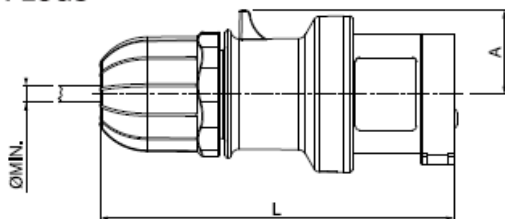

### PLUGS

IP44		A	Ø D	L Min	Ø Min
16A	2P+E	30	56	128	6
	3P+E	34	60	135	6
	3P+N+E	38	65	153	9
32A	2P+E	40	65	162	9
	3P+E	40	65	162	9
	3P+N+E	45	73	176	13

IP66/IP67		A	Ø G	L Min	Ø Min
16A	2P+E	103	73	128	6
	3P+E	110	81	135	6
	3P+N+E	129	88	153	9
32A	2P+E	131	93	162	9
	3P+E	131	93	162	9
	3P+N+E	145	101	176	13
63A		160	112	220	17
125A		202	128	272	26