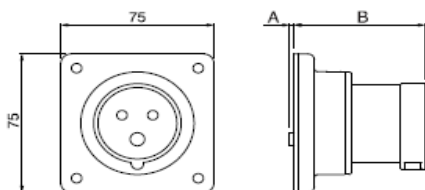

### PLUGS

IP44		A	Ø D	L Min	Ø Min
16A	2P+E	30	56	128	6
	3P+E	34	60	135	6
	3P+N+E	38	65	153	9
32A	2P+E	40	65	162	9
	3P+E	40	65	162	9
	3P+N+E	45	73	176	13

IP66/IP67		A	Ø G	L Min	Ø Min
16A	2P+E	103	73	128	6
	3P+E	110	81	135	6
	3P+N+E	129	88	153	9
32A	2P+E	131	93	162	9
	3P+E	131	93	162	9
	3P+N+E	145	101	176	13
63A		160	112	220	17
125A		202	128	272	26

### APPLIANCE INLETS - IP44

IP44		A	B
16A	2P+E	2	65
	3P+E	2	65
	3P+N+E	2	65
32A	2P+E	19	73
	3P+E	19	73
	3P+N+E	19	73

CONNECTORS

IP44		A	Ø D	L Min	Ø Min
16A	2P+E	46	56	138	6
	3P+E	49	60	145	6
	3P+N+E	54	65	165	9
32A	2P+E	54	65	175	9
	3P+E	54	65	175	9
	3P+N+E	59	73	190	13