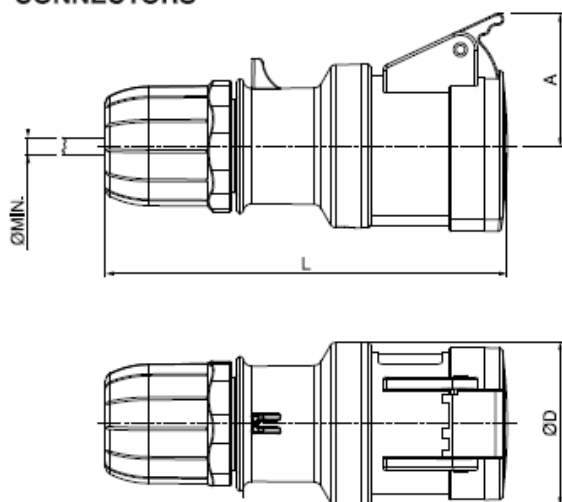

### PLUGS

IP44		A	Ø D	L Min	Ø Min
16A	2P+E	30	56	128	6
	3P+E	34	60	135	6
	3P+N+E	38	65	153	9
32A	2P+E	40	65	162	9
	3P+E	40	65	162	9
	3P+N+E	45	73	176	13

IP66/IP67		A	Ø G	L Min	Ø Min
16A	2P+E	103	73	128	6
	3P+E	110	81	135	6
	3P+N+E	129	88	153	9
32A	2P+E	131	93	162	9
	3P+E	131	93	162	9
	3P+N+E	145	101	176	13
63A		160	112	220	17
125A		202	128	272	26

### APPLIANCE INLETS - IP44

IP44		A	B
16A	2P+E	2	65
	3P+E	2	65
	3P+N+E	2	65
32A	2P+E	19	73
	3P+E	19	73
	3P+N+E	19	73

CONNECTORS

IP44		A	Ø D	L Min	Ø Min
16A	2P+E	46	56	138	6
	3P+E	49	60	145	6
	3P+N+E	54	65	165	9
32A	2P+E	54	65	175	9
	3P+E	54	65	175	9
	3P+N+E	59	73	190	13

IP66/IP67		A	Ø G	L Min	Ø Min
16A	2P+E	39	73	141	6
	3P+E	43	81	148	6
	3P+N+E	51	88	168	9
32A	2P+E	56	93	178	9
	3P+E	56	93	178	9
	3P+N+E	52	101	195	13
63A		57,5	112	230	17
125A		64,25	128	288	26

APPLIANCE INLETS - IP66/IP67