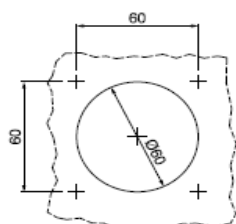

### PLUGS

IP44		A	Ø D	L Min	Ø Min
16A	2P+E	30	56	128	6
	3P+E	34	60	135	6
	3P+N+E	38	65	153	9
32A	2P+E	40	65	162	9
	3P+E	40	65	162	9
	3P+N+E	45	73	176	13

IP66/IP67		A	Ø G	L Min	Ø Min
16A	2P+E	103	73	128	6
	3P+E	110	81	135	6
	3P+N+E	129	88	153	9
32A	2P+E	131	93	162	9
	3P+E	131	93	162	9
	3P+N+E	145	101	176	13
63A		160	112	220	17
125A		202	128	272	26

### APPLIANCE INLETS - IP44

IP44		A	B
16A	2P+E	2	65
	3P+E	2	65
	3P+N+E	2	65
32A	2P+E	19	73
	3P+E	19	73
	3P+N+E	19	73

CONNECTORS

IP44		A	Ø D	L Min	Ø Min
16A	2P+E	46	56	138	6
	3P+E	49	60	145	6
	3P+N+E	54	65	165	9
32A	2P+E	54	65	175	9
	3P+E	54	65	175	9
	3P+N+E	59	73	190	13

IP66/IP67		A	Ø G	L Min	Ø Min
16A	2P+E	39	73	141	6
	3P+E	43	81	148	6
	3P+N+E	51	88	168	9
32A	2P+E	56	93	178	9
	3P+E	56	93	178	9
	3P+N+E	52	101	195	13
63A		57,5	112	230	17
125A		64,25	128	288	26

APPLIANCE INLETS - IP66/IP67