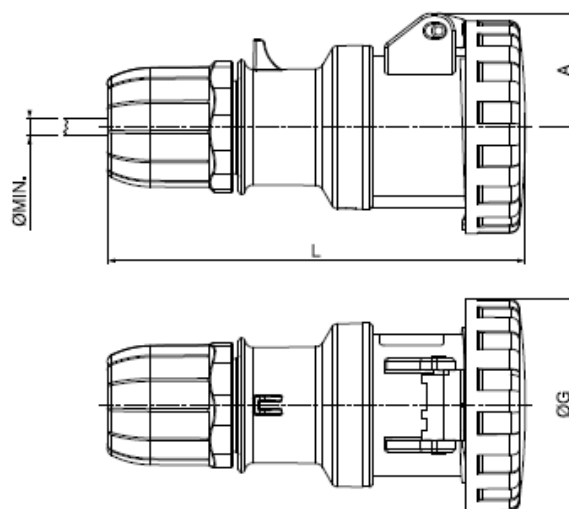

## Red Cable Mount Male 3P+N+E Straight Industrial Power Plug Rated At 32A, 380 → 415 V

RS Stock number [724-9209](#)

### PLUGS

IP44		A	Ø D	L Min	Ø Min
16A	2P+E	30	56	128	6
	3P+E	34	60	135	6
	3P+N+E	38	65	153	9
32A	2P+E	40	65	162	9
	3P+E	40	65	162	9
	3P+N+E	45	73	176	13

IP66/IP67		A	Ø G	L Min	Ø Min
16A	2P+E	103	73	128	6
	3P+E	110	81	135	6
	3P+N+E	129	88	153	9
32A	2P+E	131	93	162	9
	3P+E	131	93	162	9
	3P+N+E	145	101	176	13
63A		160	112	220	17
125A		202	128	272	26

### APPLIANCE INLETS - IP44

IP44		A	B
16A	2P+E	2	65
	3P+E	2	65
	3P+N+E	2	65
32A	2P+E	19	73
	3P+E	19	73
	3P+N+E	19	73

CONNECTORS

IP44		A	Ø D	L Min	Ø Min
16A	2P+E	46	56	138	6
	3P+E	49	60	145	6
	3P+N+E	54	65	165	9
32A	2P+E	54	65	175	9
	3P+E	54	65	175	9
	3P+N+E	59	73	190	13

IP66/IP67		A	Ø G	L Min	Ø Min
16A	2P+E	39	73	141	6
	3P+E	43	81	148	6
	3P+N+E	51	88	168	9
32A	2P+E	56	93	178	9
	3P+E	56	93	178	9
	3P+N+E	52	101	195	13
63A		57,5	112	230	17
125A		64,25	128	288	26

APPLIANCE INLETS - IP66/IP67