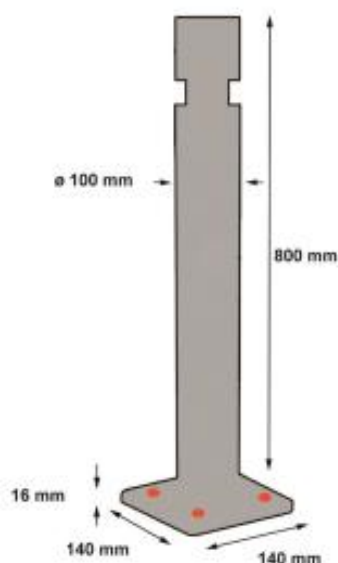

Hauteur poteau / Bollard height	800 mm
Diamètre poteau / Bollard diameter	100 mm
Epaisseur Poteau / Thickness bollard	10 mm
Longueur base / Base length	140 mm
Largeur base / Base width	140 mm
Hauteur base / Base height	25 mm+
Poids / Weight	3,6 kg
Fabriqué en / Made of	Polyuréthane / Polyurethane

#### DESCRIPTION :

- Poteau à tête cylindrique
- Fabriqué en polyuréthane
- Contient additif UV-328 (2%)
- Très flexible ; ne se casse pas, ne se tord pas
- Coloris noir et jaune
- A fixer au sol avec les fixations TPU FIX 1 SB (non fournies)
- Résistance au déchirement 84 KN/m
- Possibilité d'ajouter un autocollant classe 2 (TPU TAPE)

#### DESCRIPTION :

- Cylindrical head bollard
- Made of polyurethane
- Contains additive UV-328 (2%)
- Very flexible ; cannot be broken nor twisted
- Color : black and yellow
- To be fixed on the ground with the fixations TPU FIX 1 SB (not included)
- Breaking limit 84 KN/m
- Possibility to add a class 2 visibility tape (TPU TAPE)