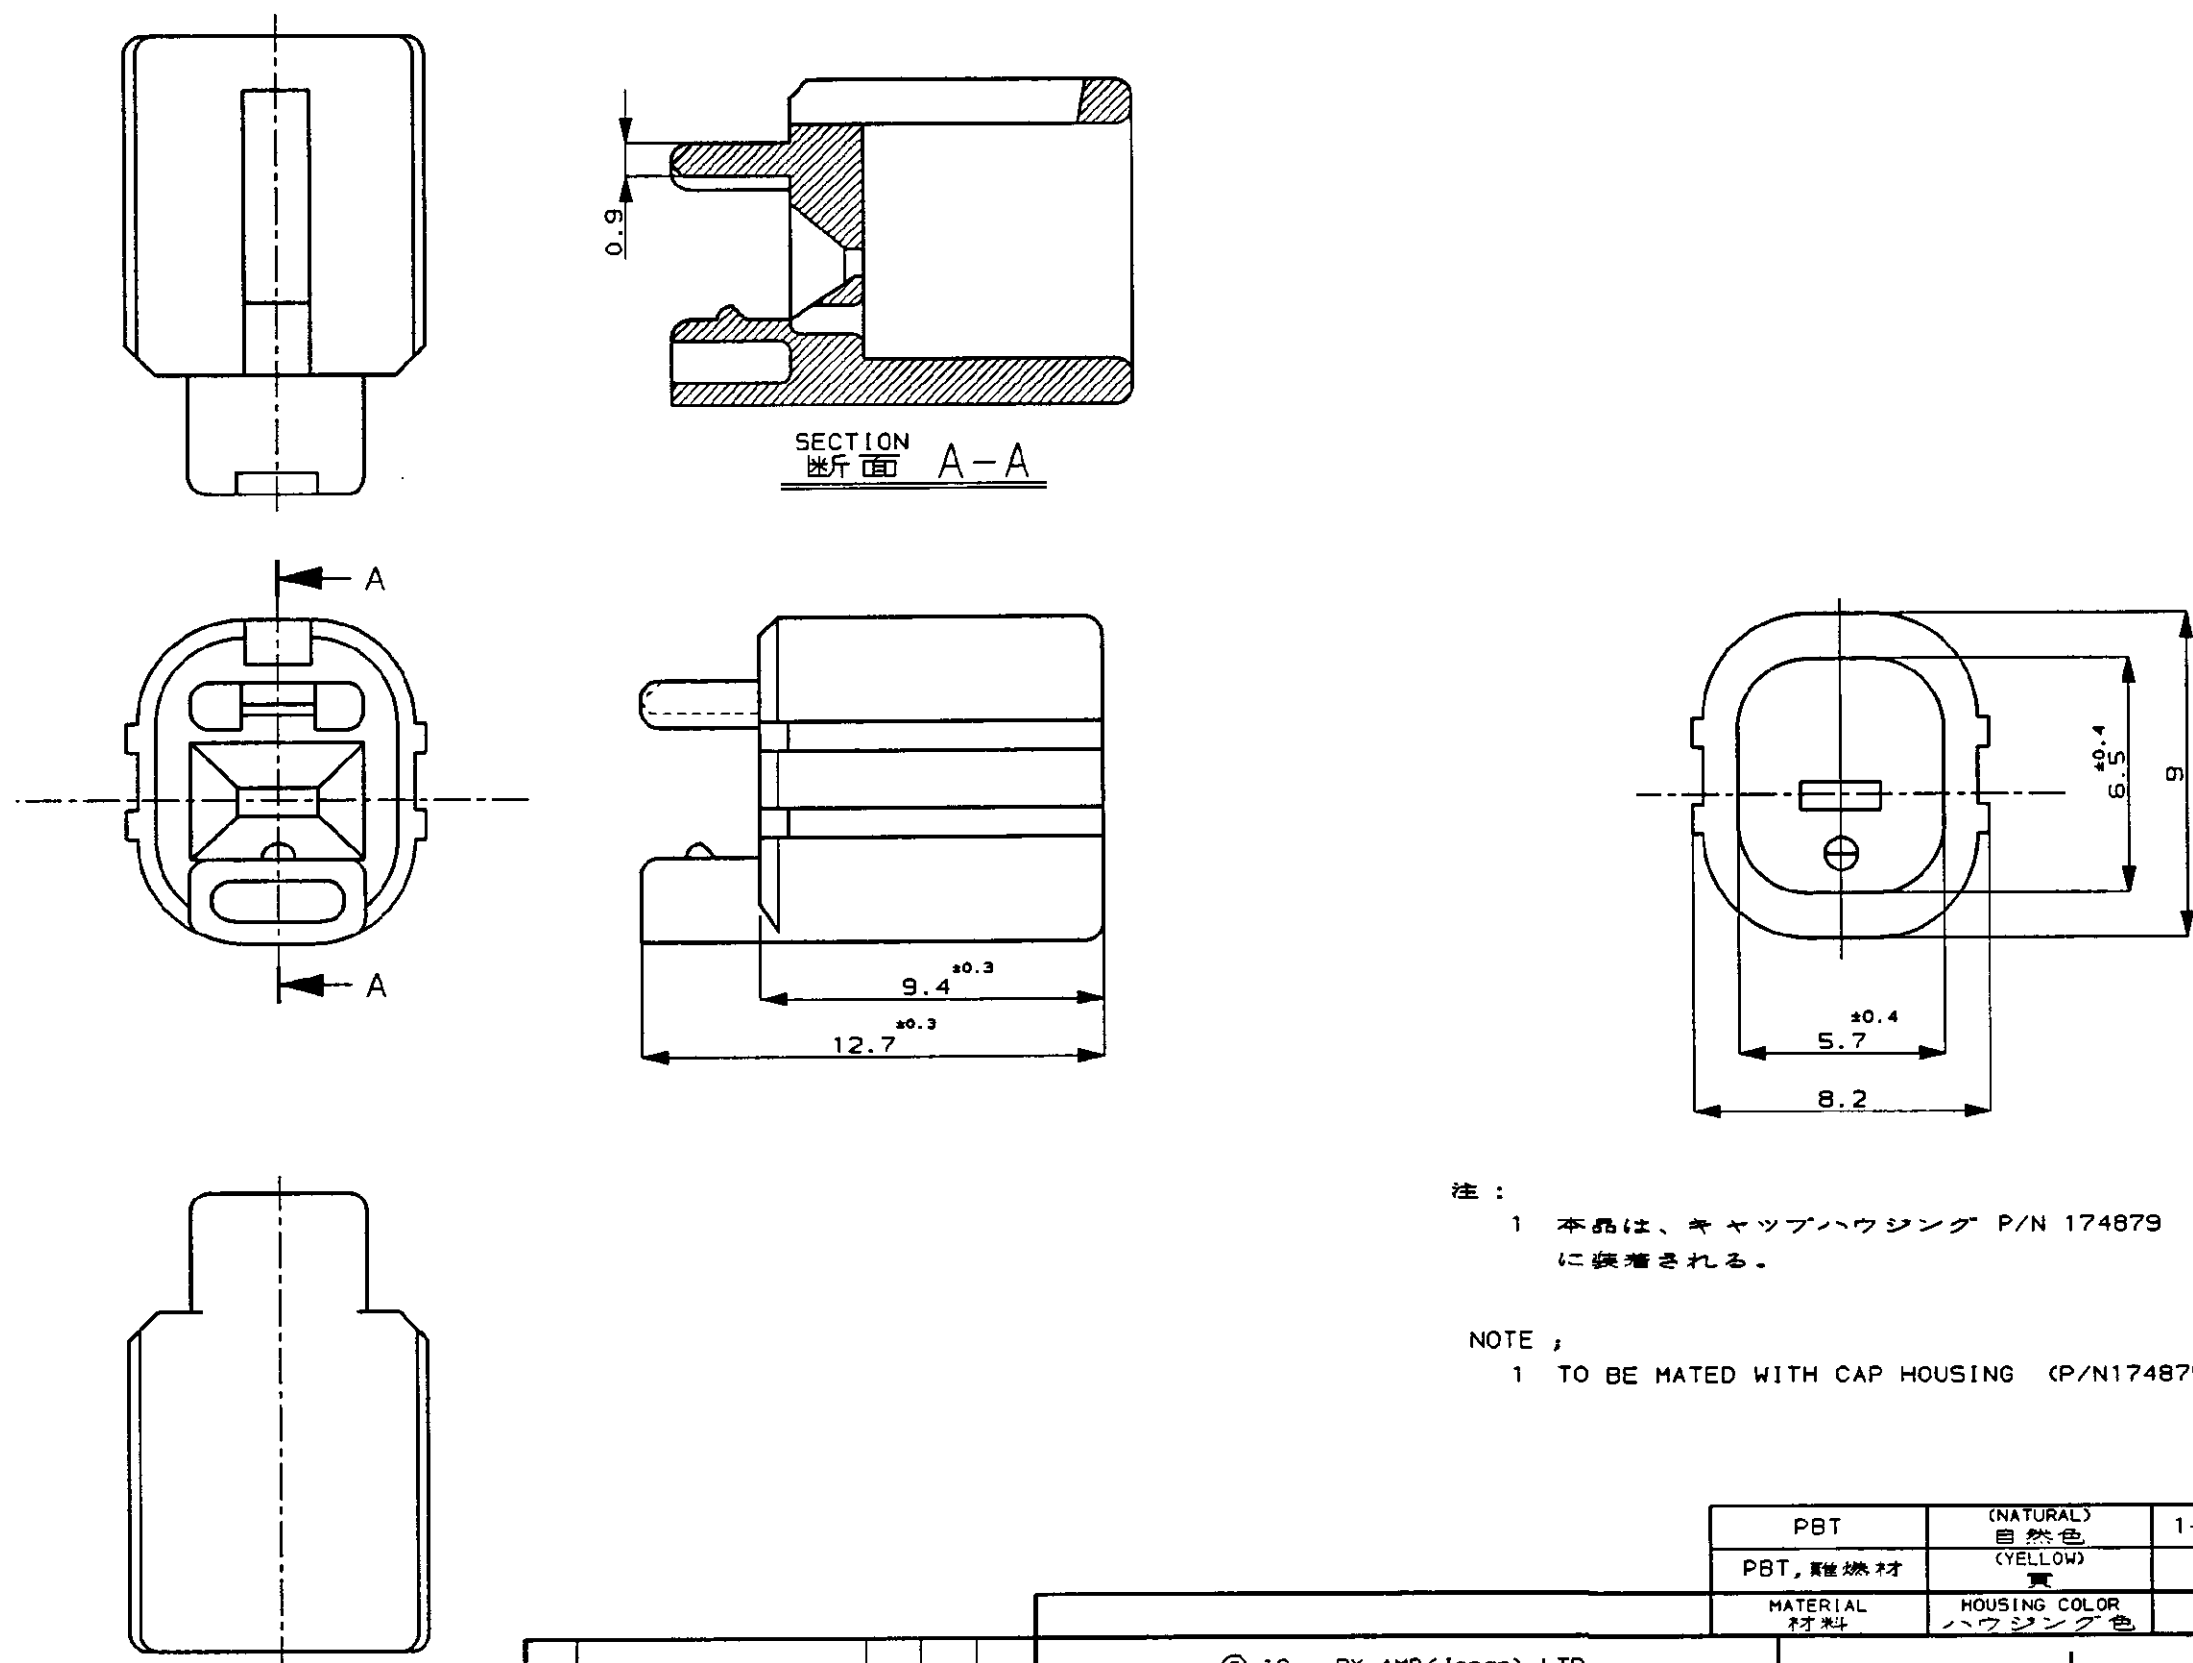

NUMBER C-174880

METRIC

DIMENSIONS IN MILLIMETERS. DO NOT SCALE PRINT

PRINT DIST

AMP-J REV. 10/89

注：
1 本品は、キャップハウジング P/N 174879 に装着される。

NOTE ;
1 TO BE MATED WITH CAP HOUSING (P/N174879)

PBT		(NATURAL) 自然色	1-174880-1
PBT, 難燃材		(YELLOW) 黄	174880-7
MATERIAL 材料	HOUSING COLOR ハウジング色		P/N

© 19 BY AMP (Japan) LTD. ALL RIGHTS RESERVED. AMP PRODUCTS COVERED BY PATENTS AND OR PATENTS PENDING				AMP AMP (JAPAN), LTD. Tokyo, Japan	
WIRE RANGE mm ² (AWG)		INSULATION DIA mm		NAME 1P. ECONOSEAL J-MARK II ⁺ CONNECTOR 1極 エコノシール J マーク II ⁺ DOUBLE LOCK PLATE FOR CAP HOUSING キャップ用ダブルロックプレート	
MATERIAL SEE TABLE 表参照		COLOR SEE TABLE 表参照		GENERAL TOLERANCE 0<math>$10 : \pm 0.2$</math> 10<math>$30 : \pm 0.25$</math> 30<math>$100 : \pm 0.3$</math> ANGLES : $\pm 3^\circ$	
LTR REVISION RECORD		DR	CHK	DATE	SHEET 1 OF 1

CUSTOMER DRAWING