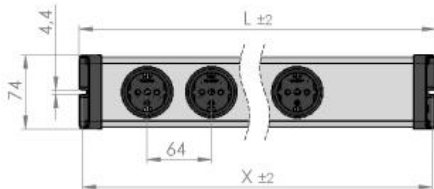

Universal 7-fach

Artikel-Nr.: 0200x02072301

- Robustes Kunststoffprofil, grau
- 90° gedrehte Steckdosen Typ E (Französischer Standard)
- Abstände der Steckdosen: 64 mm
- 1,5 m Zuleitung und Winkel-Stecker
- Erhöhte Sicherheit durch integrierten Kinderschutz
- Endkappen mit Befestigungsmöglichkeit

Technische Daten

Anschlusswerte:	250 V~, 16 A, 50 Hz, 3.600 W
Zuleitung:	1,5m H05VV-F 3G 1,5 mm²
Stecker:	CEE 7/7 Stecker, abgewinkelt Typ EF
Steckdosen:	Mittenschutzkontakt Typ E
Abmessung:	590 x 74 x 47 mm (L x B x H)
Befestigungsmaß X:	582 mm

EAN:	401209600483 7
VPE:	10 St.

VARIO®
LINEA