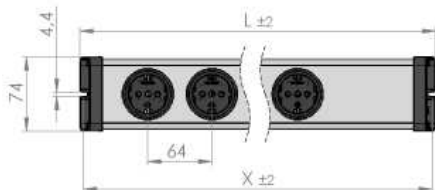

Anschließbar 5-fach

Artikel-Nr.: 0200x02052300

- Robustes Kunststoffprofil, grau
- 90° gedrehte Steckdosen Typ E (Französischer Standard)
- Abstände der Steckdosen: 64 mm
- Ohne Zuleitung
- Einfacher Schraubanschluss für individuelle Zuleitungen bis 2,5 mm²
- Geräumiger Anschlussraum, Leitungseinführung (Ø 10 mm)
- Erhöhte Sicherheit durch integrierten Kinderschutz
- Endkappen mit Befestigungsmöglichkeit

Technische Daten

Anschlusswerte:	250 V~, 16 A, 50 Hz, 3.600 W
Anschlussklemmen:	bis 2,5 mm² je Pol
Steckdosen:	Mittenschutzkontakt Typ E
Abmessung:	462 x 74 x 47 mm (L x B x H)
Befestigungsmaß X:	454 mm

EAN:	401209600480 6
VPE:	10 St.

VARIO
LINEA