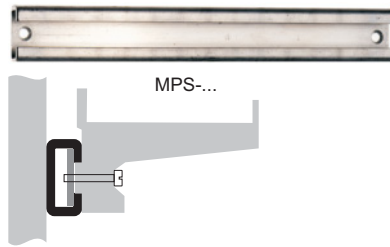

Messleitungshalter

Test Lead Holders

Porte-câbles

MH-1/...

MH-1/...

MPS-...

MPK-10

~ 70

M4 x 20

Einreihige Halter zur übersichtlichen Aufbewahrung von Messleitungen. C-Profilschienen aus eloxiertem Aluminium verschiedener Längen (Typ MPS-...) können mit Trägerkonsolen MPK-10 bestückt werden. Die Konsolen haben zur Wahrung eines Mindestabstandes von 4 mm seitliche Abstandsnocken, die zur Aufbewahrung schmalere Leitungen bei Bedarf entfernt werden können. Für die Aufbewahrung von Leitungen grösserer Durchmesser können die einzelnen Konsolen in der Profilschiene verschoben werden.

Holder for orderly storage of test leads. C-profile rails, made of anodized aluminium of different lengths (type MPS-...) can be used as a carrier for hanger modules MPK-10. Integral spacers maintain a set spacing of 4 mm. When necessary, the spacers can be taken away easily to storage leads with smaller diameters. For thicker leads, the holders can be moved accordingly in the C-profile rail.

Porte-câbles permettant le rangement ordonné de cordons de mesure. Des rails profilés en C en aluminium anodisé de différentes longueurs (type MPS-...) peuvent être équipés de supports MPK-10. Les supports possèdent des ergots latéraux destinés à maintenir un écart de 4 mm, et qui, au besoin, peuvent être retirés pour le rangement de câbles particulièrement fins. Chaque support peut être déplacé dans le rail pour le rangement de câbles de diamètre plus important.