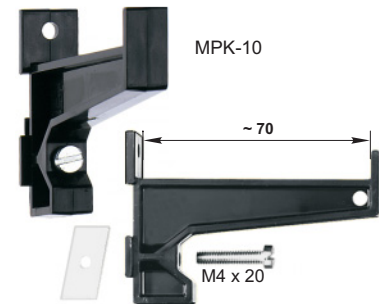

Messleitungshalter

Test Lead Holders

Porte-câbles

MH-1/...

MH-1/...

MPS-...

MPK-10

~ 70

M4 x 20

Einreihige Halter zur übersichtlichen Aufbewahrung von Messleitungen. C-Profilschienen aus eloxiertem Aluminium verschiedener Längen (Typ MPS-...) können mit Trägerkonsolen MPK-10 bestückt werden. Die Konsolen haben zur Wahrung eines Mindestabstandes von 4 mm seitliche Abstandsnocken, die zur Aufbewahrung schmalere Leitungen bei Bedarf entfernt werden können. Für die Aufbewahrung von Leitungen grösserer Durchmesser können die einzelnen Konsolen in der Profilschiene verschoben werden.

Holder for orderly storage of test leads. C-profile rails, made of anodized aluminium of different lengths (type MPS-...) can be used as a carrier for hanger modules MPK-10. Integral spacers maintain a set spacing of 4 mm. When necessary, the spacers can be taken away easily to storage leads with smaller diameters. For thicker leads, the holders can be moved accordingly in the C-profile rail.

Porte-câbles permettant le rangement ordonné de cordons de mesure. Des rails profilés en C en aluminium anodisé de différentes longueurs (type MPS-...) peuvent être équipés de supports MPK-10. Les supports possèdent des ergots latéraux destinés à maintenir un écart de 4 mm, et qui, au besoin, peuvent être retirés pour le rangement de câbles particulièrement fins. Chaque support peut être déplacé dans le rail pour le rangement de câbles de diamètre plus important.