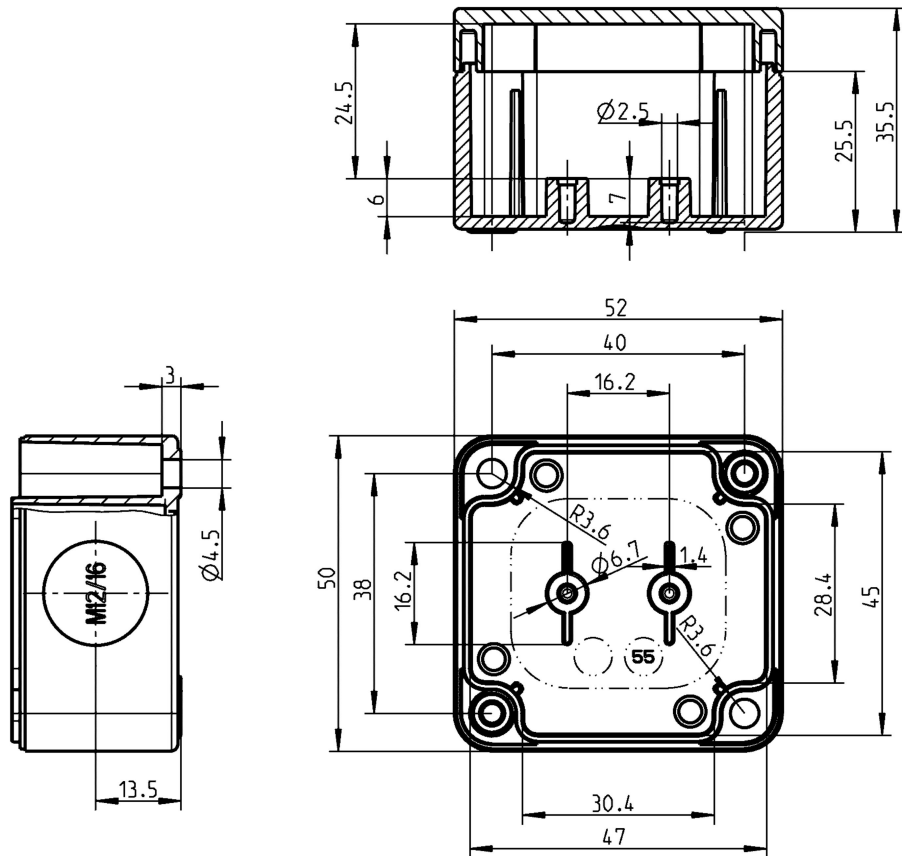

Weitergabe sowie Vervielfaeltigung dieser Unterlage, Verwertung und Mitteilug ihres Inhalts nicht gestattet, soweit nicht ausdruuecklich zugestanden. Zuwiderhandlungen verpflichten zu Schadenersatz. Alle Rechte fuer den Fall der Patenterteilung oder Gebrauchsmuster-eintragung vorbehalten.

Schutzvermerk nach DIN 34 beachten!	(Verwendungsbereich)		(Zul. Abw.)	(Oberflaeche)	Masstab 1:1	(Volumen in cm³)
					(Werkstoff, Halbzeug)	
		Datum	Name	(Benennung)		
	Bearb.	23.05.02	W Ge	Massblatt		
	Gepr.		TK 55			
	Vers.		(Zeichnungsnummer)			
	Status		M-TK-55			
		spelsberg				Blatt 1
Zust.	Aenderung	Datum	Name (Urspr.)	4 / 5	(Ersatz fuer:)	Bl.