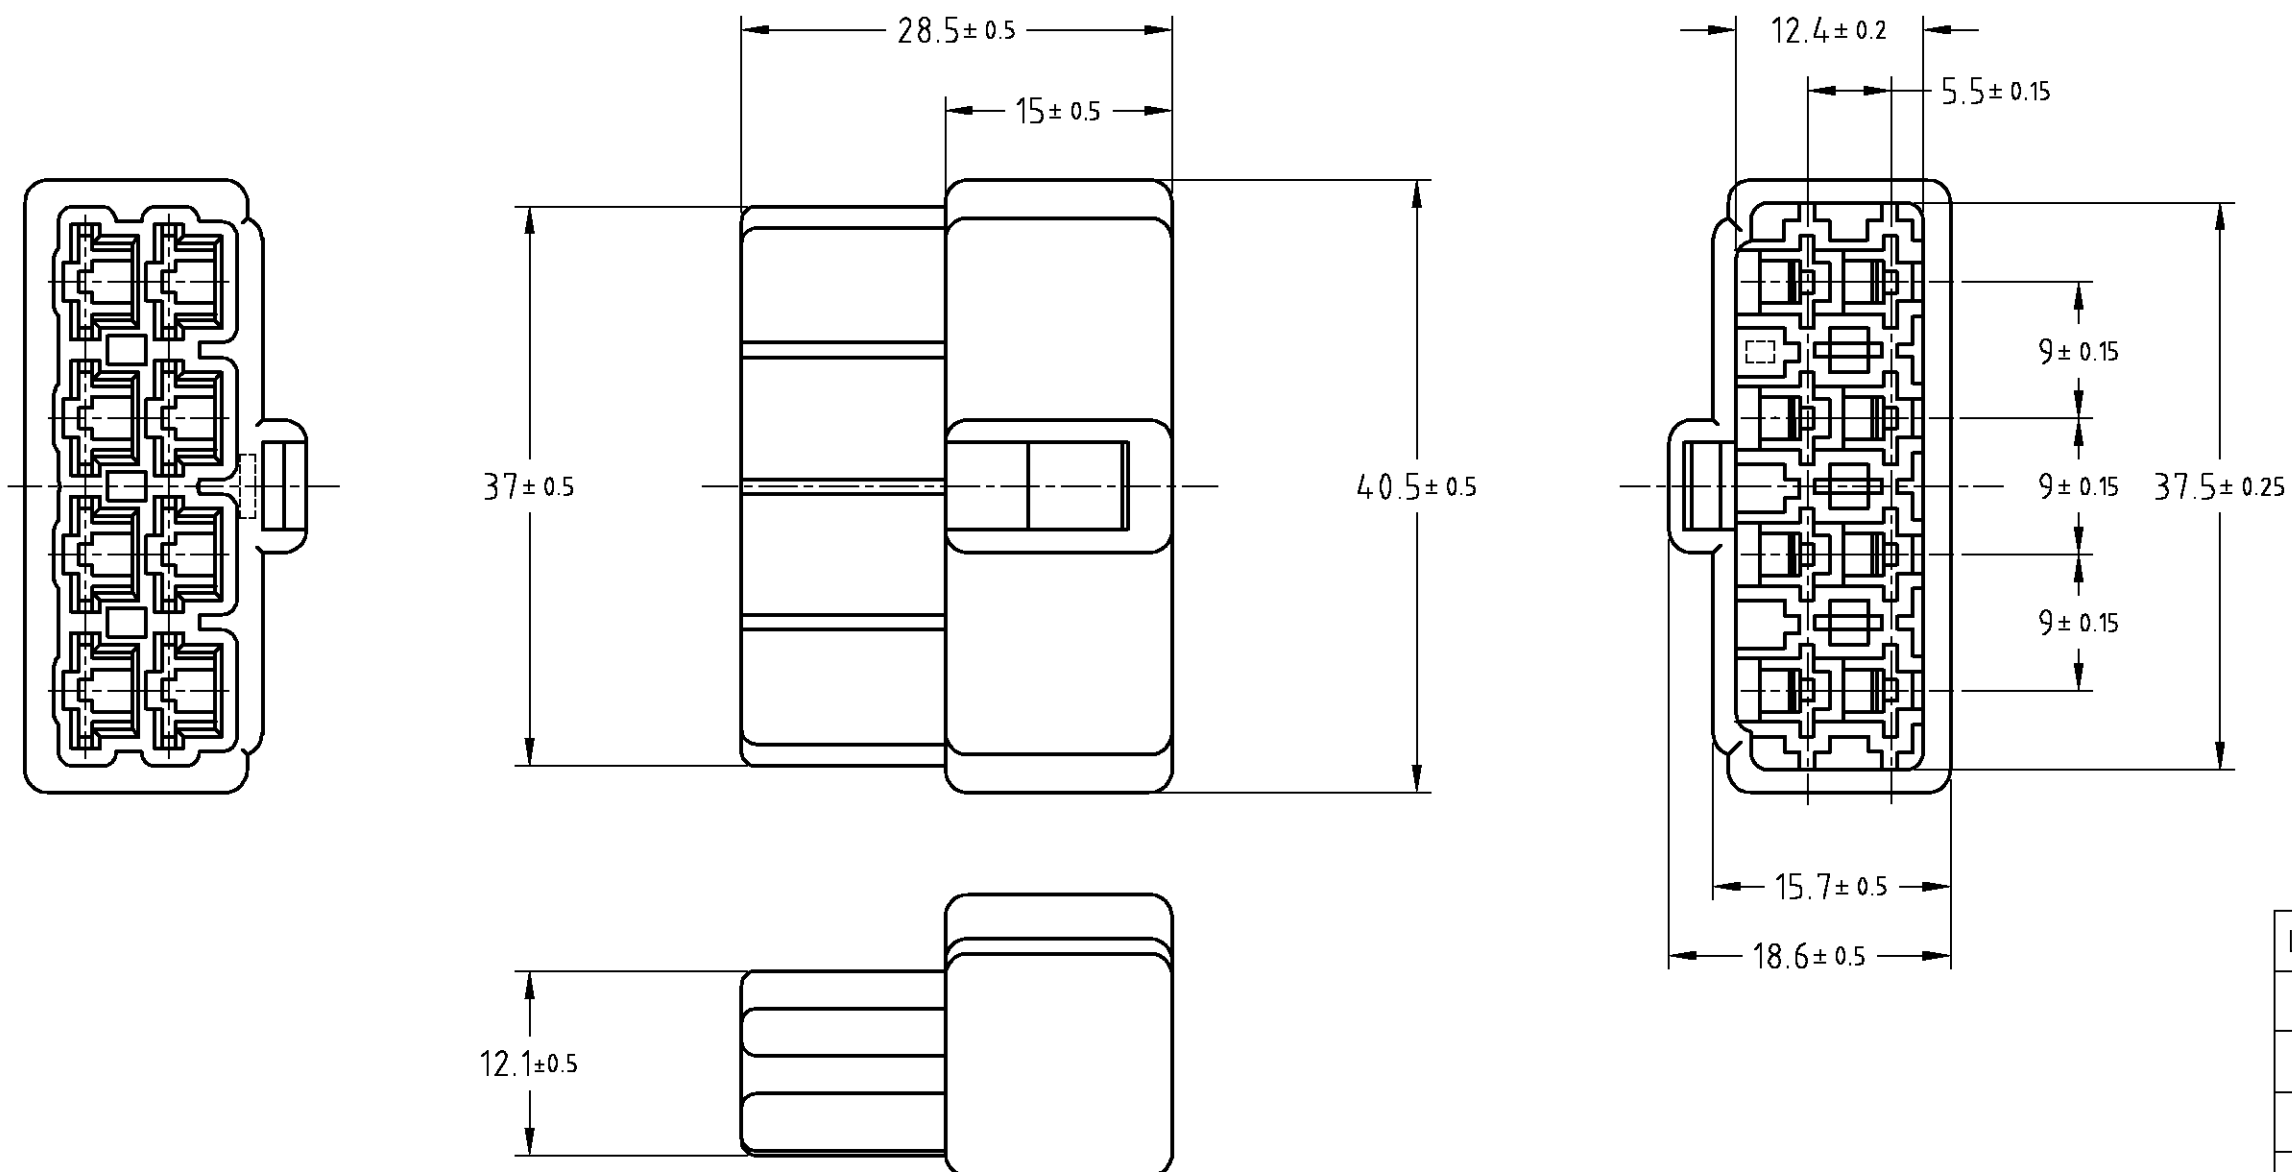

LIGHT GRAY	6-172135-6
RED	-9
ORANGE	↑ -8
YELLOW	-7
GRAY	-6
BLUE	-5
BROWN	-3
BLACK	-2
NATURAL	172135-1
色調 COLOR	型番 PART NUMBER

注記
 1. かん合する相手ハウジングは型番 172136
 2. 使用端子は型番 170340,170341,170349

NOTES
 1. THE MATING PLUG HOUSING P/N : 172136
 2. APPLIED CONTACT P/N : 170340,170341,170349

THIS DRAWING IS A CONTROLLED DOCUMENT.		DWN J.SATO 15OCT2008	Tyco Electronics Corporation Kawasaki, Japan	
DIMENSIONS: 単位: 概 mm		CHK S.MANABE 15OCT2008	NAME 名称 250 SERIES HOUSING LANCE CONNECTOR 8POS CAP HOUSING	
TOLERANCES UNLESS OTHERWISE SPECIFIED: 一般公差		APVD S.MANABE 15OCT2008	PRODUCT SPEC 製品規格	
$10 < \leq 10 \pm 0.2$ $30 < \leq 30 \pm 0.25$ $30 < \leq 100 \pm 0.3$		APPLICATION SPEC 取付適用規格		
MATERIAL 材料 6/6 NYLON		WEIGHT		SIZE A3
ANGLES ±3'		FINISH 仕上		CAGE CODE 00779
		CUSTOMER DRAWING		DRAWING NO 番号 C-172135
		SCALE 尺度 2:1		RESTRICTED TO —
		SHEET 1 OF 1		REV F