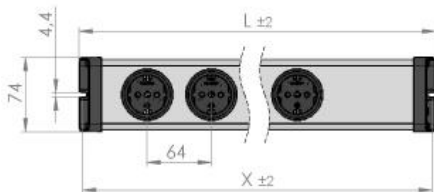

Universal 3-fach IEC 320

Artikel-Nr.: 0200x02032308

- Robustes Kunststoffprofil, grau
- 90° gedrehte Steckdosen Typ E (Französischer Standard)
- Abstände der Steckdosen: 64 mm
- 1,5 m Zuleitung mit Kaltgerätestecker (IEC 320)
- integrierter Geräteschutzschalter 10 A
- Erhöhte Sicherheit durch integrierten Kinderschutz
- Endkappen mit Befestigungsmöglichkeit

Technische Daten

Anschlusswerte:	250 V~, 10 A, 50 Hz, 2.500 W
Zuleitung:	1,5m H05VV-F 3G 1,5 mm²
Stecker:	Kaltgerätestecker (IEC 320)
Steckdosen:	Mittenschutzkontakt Typ E
Geräteschutzschalter:	10 A
Abmessung:	270 x 74 x 47 mm (L x B x H)
Befestigungsmaß X:	262 mm

EAN: 401209600479 0
VPE: 10 St.

VARIO
LINEA