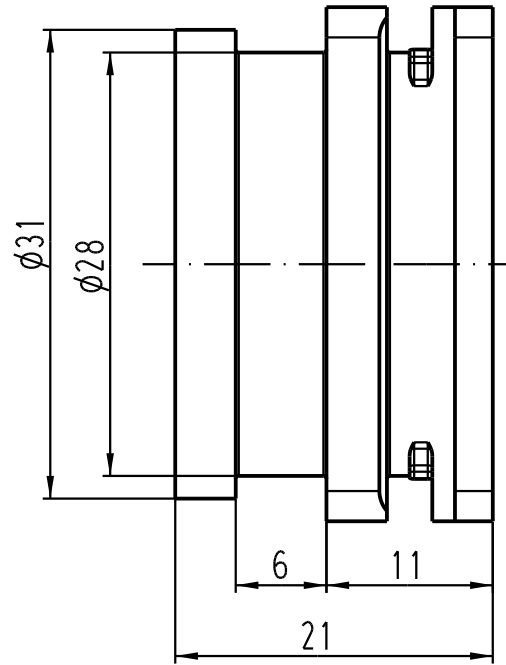

1 2 3 4 5 6

A

B

C

D

 All Dimensions in mm Original Size DIN A 4			Techn. Character.			Nicht tolerierte Masse/ Free size tolerances		
				Dat.	Name	Massstab/Scale		
			Detail.	12.06.06	Ho	2:1		
			Insp.		Sch			
			Stand.					
412349	01.08.06	Ho	HARTING Electric GmbH & Co. KG			TB 09 12 000 9974		
412256			D-32339 Espelkamp					
Mod.	Dat.	Name				Sub.		