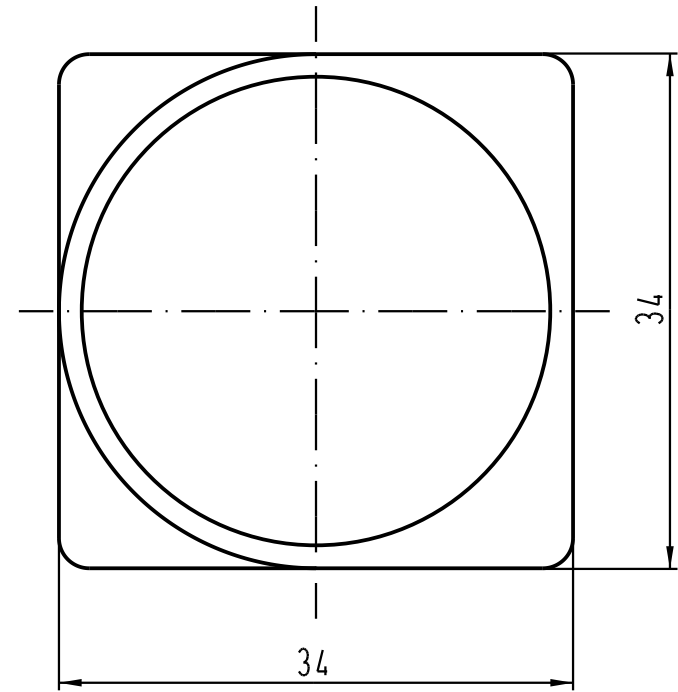

1 2 3 4 5 6

A

B

C

D

 All Dimensions in mm Original Size DIN A 4			Techn. Character.			Nicht tolerierte Masse/ Free size tolerances		
				Dat.	Name	Massstab/Scale		
			Detail.	12.06.06	Ho	2:1		
			Insp.		Sch			
			Stand.					
412349	01.08.06	Ho	HARTING Electric GmbH & Co. KG			TB 09 12 000 9974		
412256			D-32339 Espelkamp					
Mod.	Dat.	Name				Sub.		