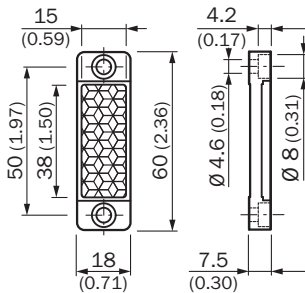

尺寸图 (尺寸单位: mm)