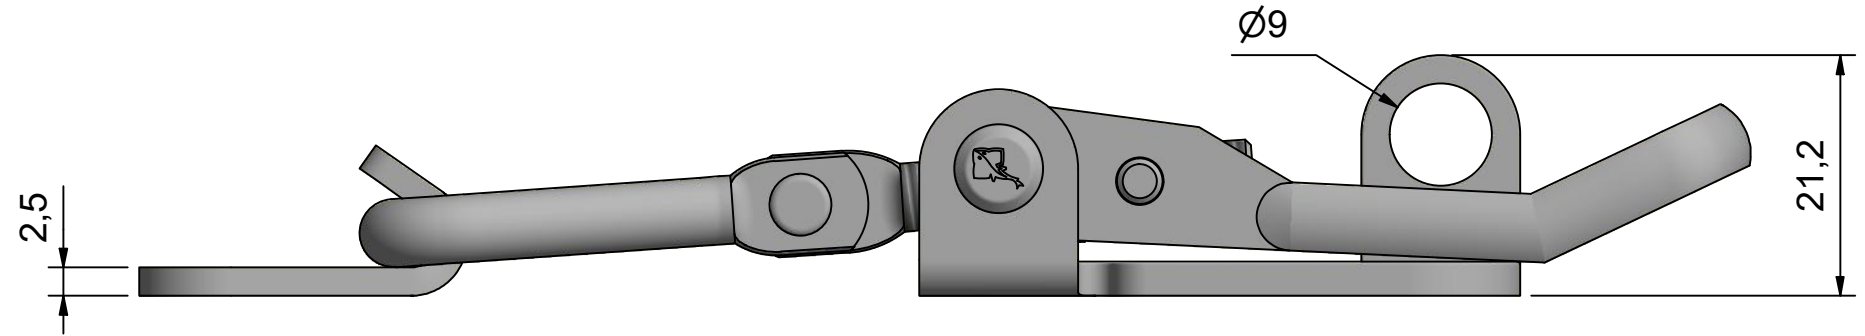

**ROCA**<sup>®</sup>

Date	
AISI316/EP	170602/LW
Name	
<b>Eccenter latch with catch plate</b>	<b>904110</b>
Item no.	