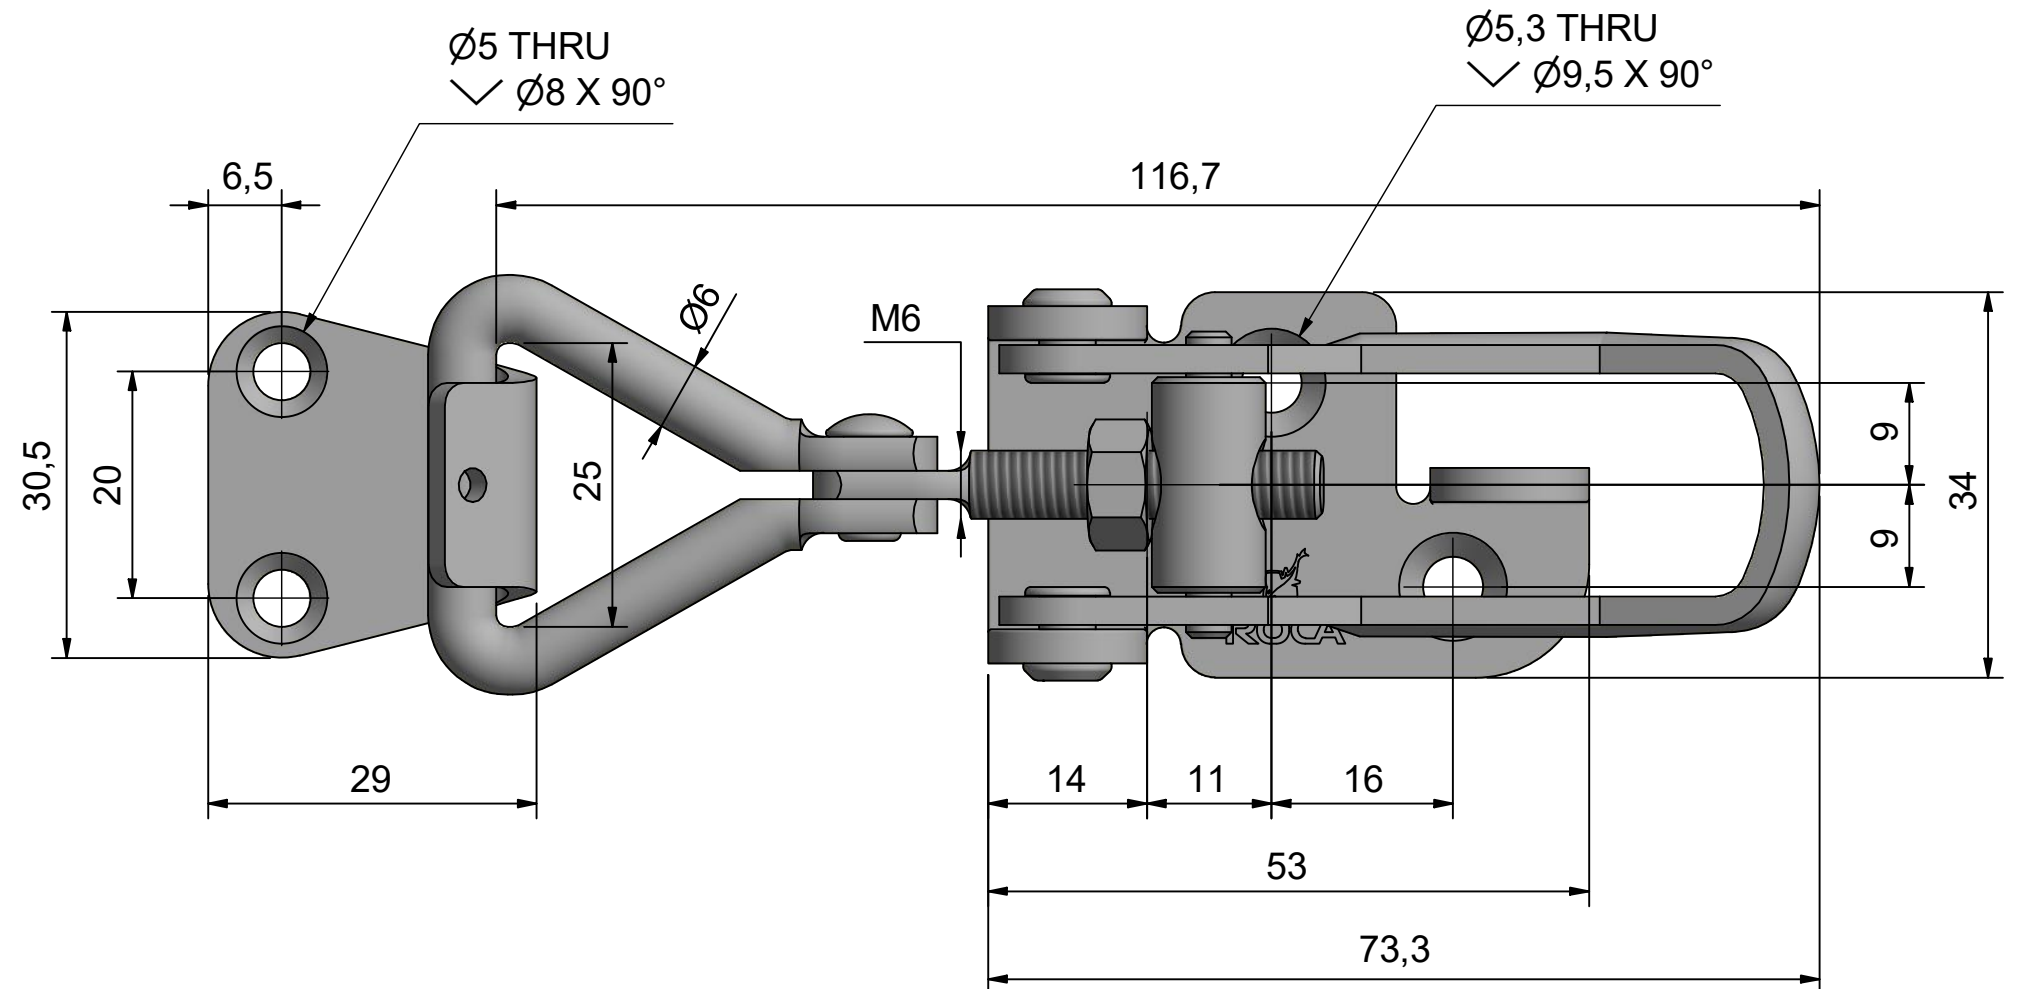

**ROCA**<sup>®</sup>

Date	
AISI316/EP	170602/LW
Name	
<b>Eccenter latch with catch plate</b>	<b>904110</b>
Item no.	