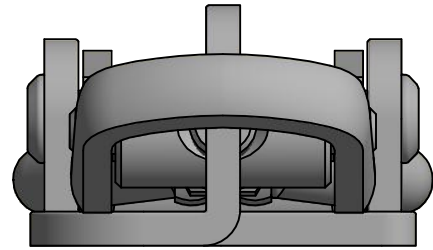

**ROCA**<sup>®</sup>

Date	
AISI316/EP	170602/LW
Name	
<b>Eccenter latch with catch plate</b>	<b>904110</b>
Item no.	