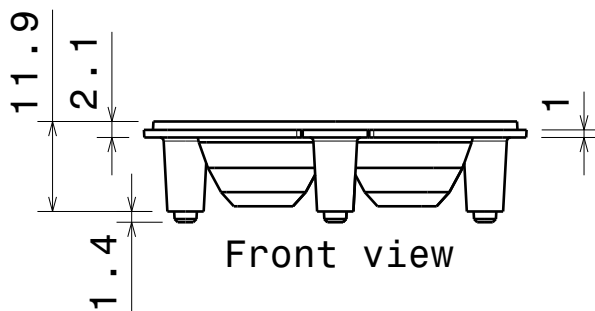

Bottom view

Front view