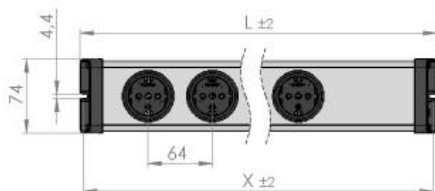

Universal 5+5-fach plus

Artikel-Nr.: 0202x02052301

- Jede Steckdose wird einzeln mit je einem Schalter schaltbar
- Robustes Kunststoffprofil, grau
- 90° gedrehte Steckdosen Typ E (Französischer Standard)
- Abstände der Steckdosen: 64 mm
- 1,5 m Zuleitung und Winkel-Stecker
- Erhöhte Sicherheit durch integrierten Kinderschutz
- Endkappen mit Befestigungsmöglichkeit

Technische Daten

Anschlusswerte:	250 V~, 16 A, 50 Hz, 3.600 W
Zuleitung:	1,5m H05VV-F 3G 1,5 mm²
Stecker:	CEE 7/7 Stecker, abgewinkelt Typ EF
Steckdosen:	Mittenschutzkontakt Typ E
Schalter:	2-polig, beleuchtet
Eigenverbrauch:	< 0,5 W je Schalter
Abmessung:	590 x 74 x 47 mm (L x B x H)
Befestigungsmaß X:	582 mm

EAN: 401209600489 9
VPE: 10 St.

VARIO®
LINEA