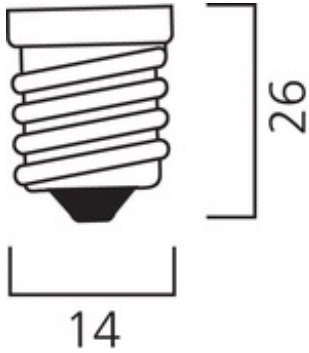

Mini-Lynx Ball

ML BALL 827 E14 9W SLV

0035404

TECHNICAL DRAWINGS