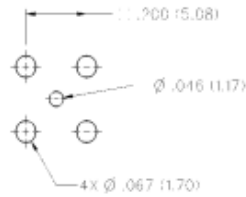

## Right Angle Plug Receptacle - Die Cast

GOLD PLATED	NICKEL PLATED
131-1801-371	131-1801-376