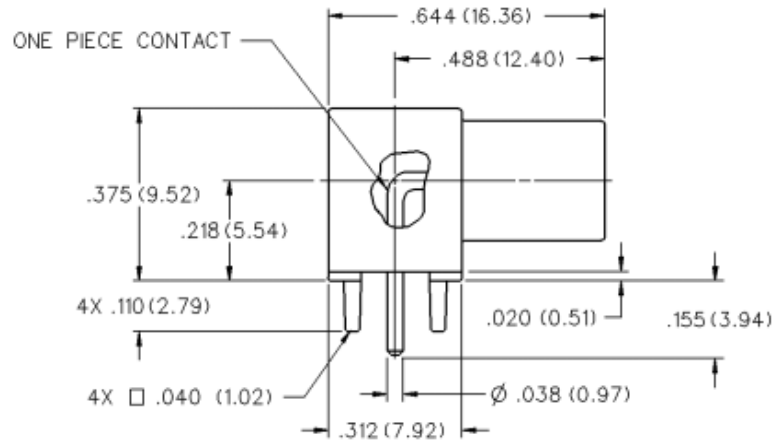

## Right Angle Plug Receptacle - Die Cast

GOLD PLATED	NICKEL PLATED
131-1801-371	131-1801-376