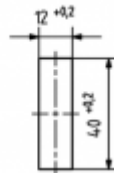

# Fassungen für Allgebrauchs-Glühlampen

22.928.-306

Zubehör für E27 / E26

Farbe	Verp.	Gew.	Artikel-Nr.
schwarz	250	3 g	22.928.-306.80

Abdeckung mit Zugentlaster  
Material: PA

## Fassungen für Allgebrauchs-Glühlampen

22.928.-305

Zubehör für E27 / E26

Farbe	Verp.	Gew.	Artikel-Nr.
schwarz	250	8 g	22.928.-305.80

Isolierstoffhaube  $\varnothing 37,6$  mm für integrierten  
Zugentlaster  
Clipsbefestigung

Gehäuse: PA

- Für selbstschneidende Schrauben mit Schabener ISO 1481 - ST 2,9 x 9,5 - F / ISO 4753 - SC
- Kombinierbar mit Abdeckung 22.928.-306.80