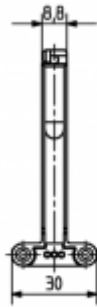

# Fassungen für Allgebrauchs-Glühlampen

22.928.-306

Zubehör für E27 / E26

Farbe	Verp.	Gew.	Artikel-Nr.
schwarz	250	3 g	22.928.-306.80

Abdeckung mit Zugentlaster  
Material: PA

## Fassungen für Allgebrauchs-Glühlampen

22.928.-305

Zubehör für E27 / E26

Farbe	Verp.	Gew.	Artikel-Nr.
schwarz	250	8 g	22.928.-305.80

Isolierstoffhaube  $\varnothing 37,6$  mm für integrierten  
Zugentlaster  
Clipsbefestigung

Gehäuse: PA

- Für selbstschneidende Schrauben mit Schabener ISO 1481 - ST 2,9 x 9,5 - F / ISO 4753 - SC
- Kombinierbar mit Abdeckung 22.928.-306.80