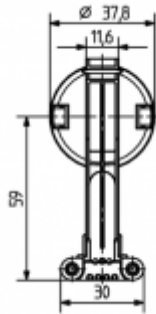

# Fassungen für Allgebrauchs-Glühlampen

22.928.-306

Zubehör für E27 / E26

Farbe	Verp.	Gew.	Artikel-Nr.
schwarz	250	3 g	22.928.-306.80

Abdeckung mit Zugentlaster  
Material: PA

## Fassungen für Allgebrauchs-Glühlampen

22.928.-305

Zubehör für E27 / E26

Farbe	Verp.	Gew.	Artikel-Nr.
schwarz	250	8 g	22.928.-305.80

Isolierstoffhaube  $\varnothing 37,6$  mm für integrierten  
Zugentlaster  
Clipsbefestigung

Gehäuse: PA

- Für selbstschneidende Schrauben mit Schabener ISO 1481 - ST 2,9 x 9,5 - F / ISO 4753 - SC
- Kombinierbar mit Abdeckung 22.928.-306.80