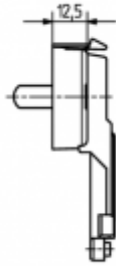

# Fassungen für Allgebrauchs-Glühlampen

22.928.-306

Zubehör für E27 / E26

Farbe	Verp.	Gew.	Artikel-Nr.
schwarz	250	3 g	22.928.-306.80

Abdeckung mit Zugentlaster  
Material: PA

## Fassungen für Allgebrauchs-Glühlampen

22.928.-305

Zubehör für E27 / E26

Farbe	Verp.	Gew.	Artikel-Nr.
schwarz	250	8 g	22.928.-305.80

Isolierstoffhaube  $\varnothing 37,6$  mm für integrierten  
Zugentlaster  
Clipsbefestigung

Gehäuse: PA

- Für selbstschneidende Schrauben mit Schabener ISO 1481 - ST 2,9 x 9,5 - F / ISO 4753 - SC
- Kombinierbar mit Abdeckung 22.928.-306.80