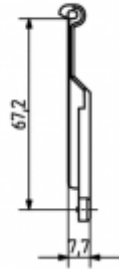

# Fassungen für Allgebrauchs-Glühlampen

22.928.-306

Zubehör für E27 / E26

Farbe	Verp.	Gew.	Artikel-Nr.
schwarz	250	3 g	22.928.-306.80

Abdeckung mit Zugentlaster  
Material: PA

## Fassungen für Allgebrauchs-Glühlampen

22.928.-305

Zubehör für E27 / E26

Farbe	Verp.	Gew.	Artikel-Nr.
schwarz	250	8 g	22.928.-305.80

Isolierstoffhaube  $\varnothing 37,6$  mm für integrierten  
Zugentlaster  
Clipsbefestigung

Gehäuse: PA

- Für selbstschneidende Schrauben mit Schabener ISO 1481 - ST 2,9 x 9,5 - F / ISO 4753 - SC
- Kombinierbar mit Abdeckung 22.928.-306.80