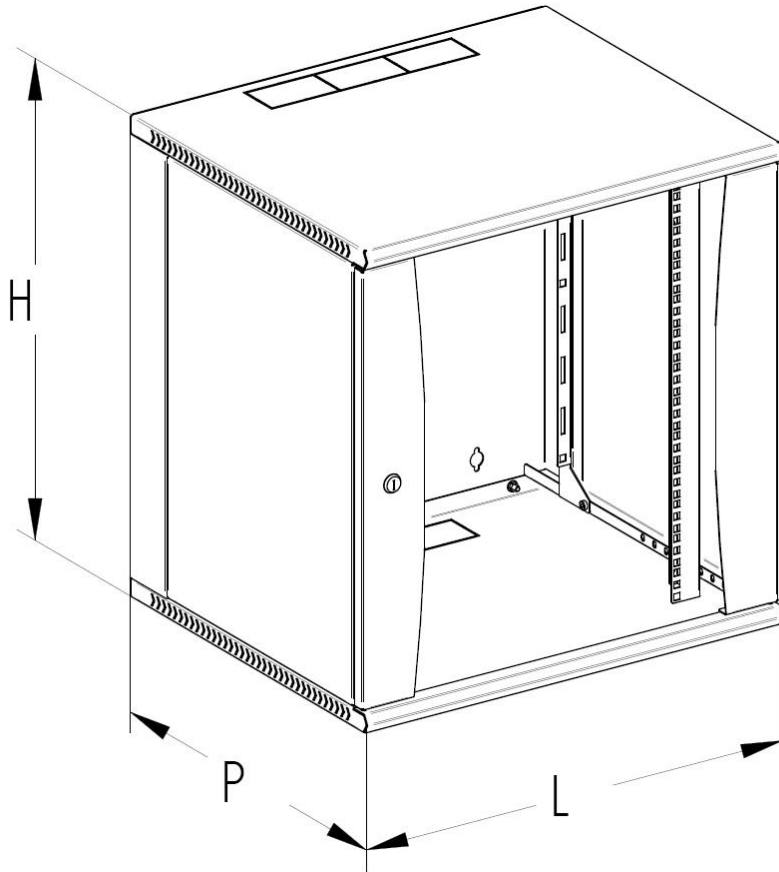

Dimensions IT Box

Référence	Haut. (U)	Haut. (mm)	Larg. (mm)	Prof. (mm)
8300.600	6U	360,00	600,00	515,00
8300.610	9U	493,35	600,00	515,00
8300.620	12U	626,70	600,00	515,00
8300.630	15U	760,05	600,00	515,00
8300.650	21U	1 026,75	600,00	515,00