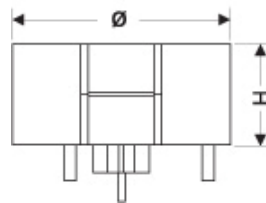

#### Technische Daten

- 250 V~, 50 Hz, 16 A, 3.600 W

Abmaße: 140 x 65 mm (Ø x H)  
EAN: 4012096053019  
VPE: 10  
Artikelnr.: 0531x0020

**VARIO®**  
**TOWER**

Technische Änderungen vorbehalten.  
Sonderausführungen auf Anfrage.