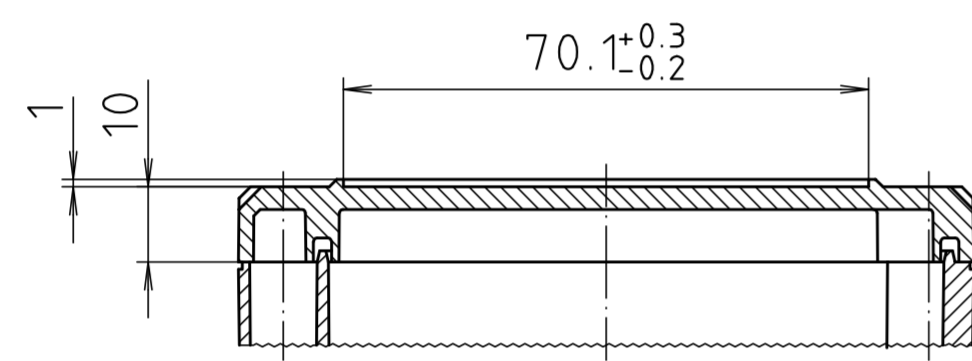

Ausführung EM/ET 208 F/  
type EM/ET 208 F

Maßstab/ Scale:	1:1	
Zeichnungs-Nr. / Drawing-No.:	1G 5145.029.04	
Artikel / Article:	EM/ET 208	
	EM/ET 208 F	
	Katalogzeichnung/Catalogue drawing	
A.Nr. Alt.-No.	Datum/ Date:	
2633 2785 2742	22.08.02 01.03.93 08.01.93	
DISK:	2 500 875	
Datum/Date:	02.07.92	OK