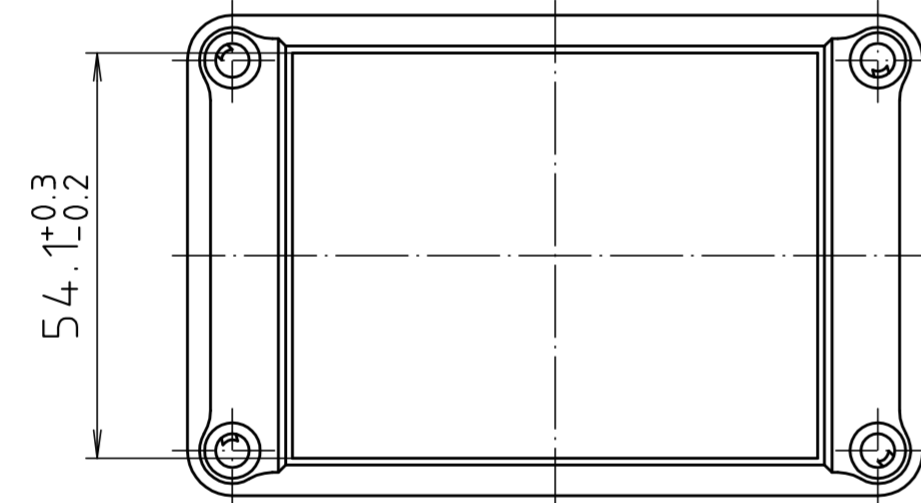

Ausführung EM/ET 208 F/  
type EM/ET 208 F

Maßstab/ Scale:	1:1	
Zeichnungs-Nr. / Drawing-No.:	1G 5145.029.04	
Artikel / Article:	EM/ET 208	
	EM/ET 208 F	
	Katalogzeichnung/Catalogue drawing	
A.Nr. Alt.-No.	Datum/ Date:	
2633 2785 2742	22.08.02 01.03.93 08.01.93	
DISK:	2 500 875	
Datum/Date:	02.07.92	OK