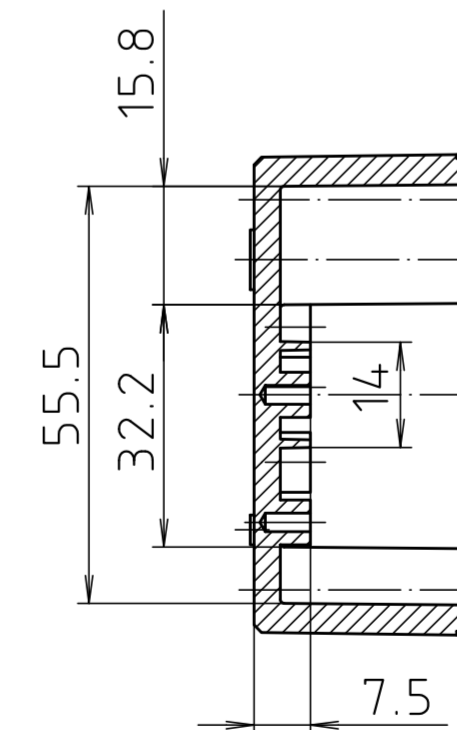

Ausführung EM/ET 208 F/  
type EM/ET 208 F

Maßstab/ Scale:	1:1	
Zeichnungs-Nr. / Drawing-No.:	1G 5145.029.04	
Artikel / Article:	EM/ET 208	
	EM/ET 208 F	
	Katalogzeichnung/Catalogue drawing	
A.Nr. Alt.-No.	Datum/ Date:	
2633 2785 2742	22.08.02 01.03.93 08.01.93	
DISK:	2 500 875	
Datum/Date:	02.07.92	OK