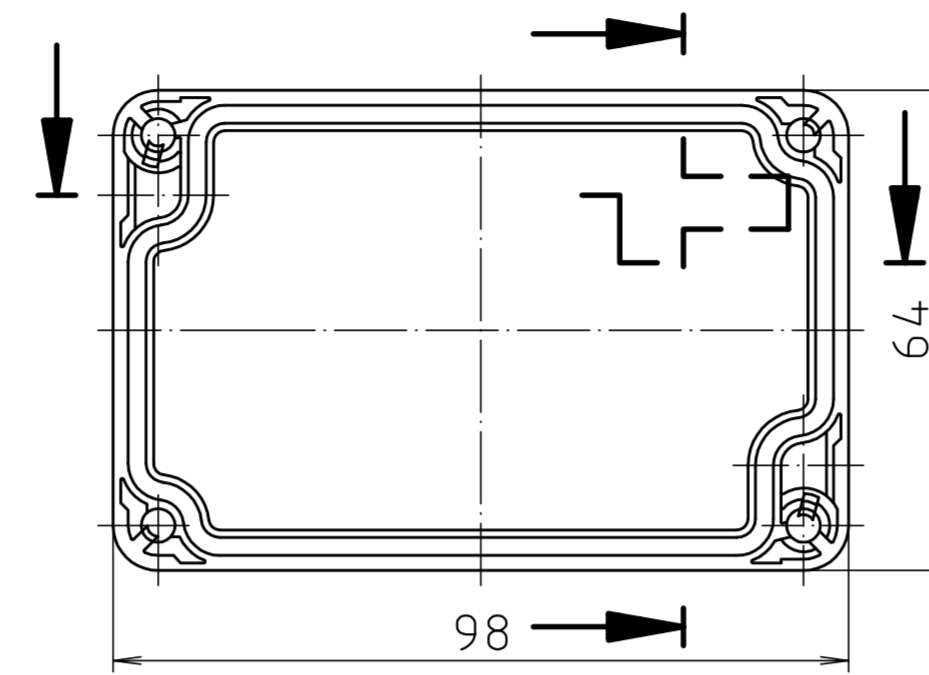

Ausführung EM/ET 208 F/  
type EM/ET 208 F

Maßstab/ Scale:	1:1	
Zeichnungs-Nr. / Drawing-No.:	1G 5145.029.04	
Artikel / Article:	EM/ET 208	
	EM/ET 208 F	
	Katalogzeichnung/Catalogue drawing	
A.Nr. Alt.-No.	Datum/ Date:	
2633 2785 2742	22.08.02 01.03.93 08.01.93	
DISK:	2 500 875	
Datum/Date:	02.07.92	OK