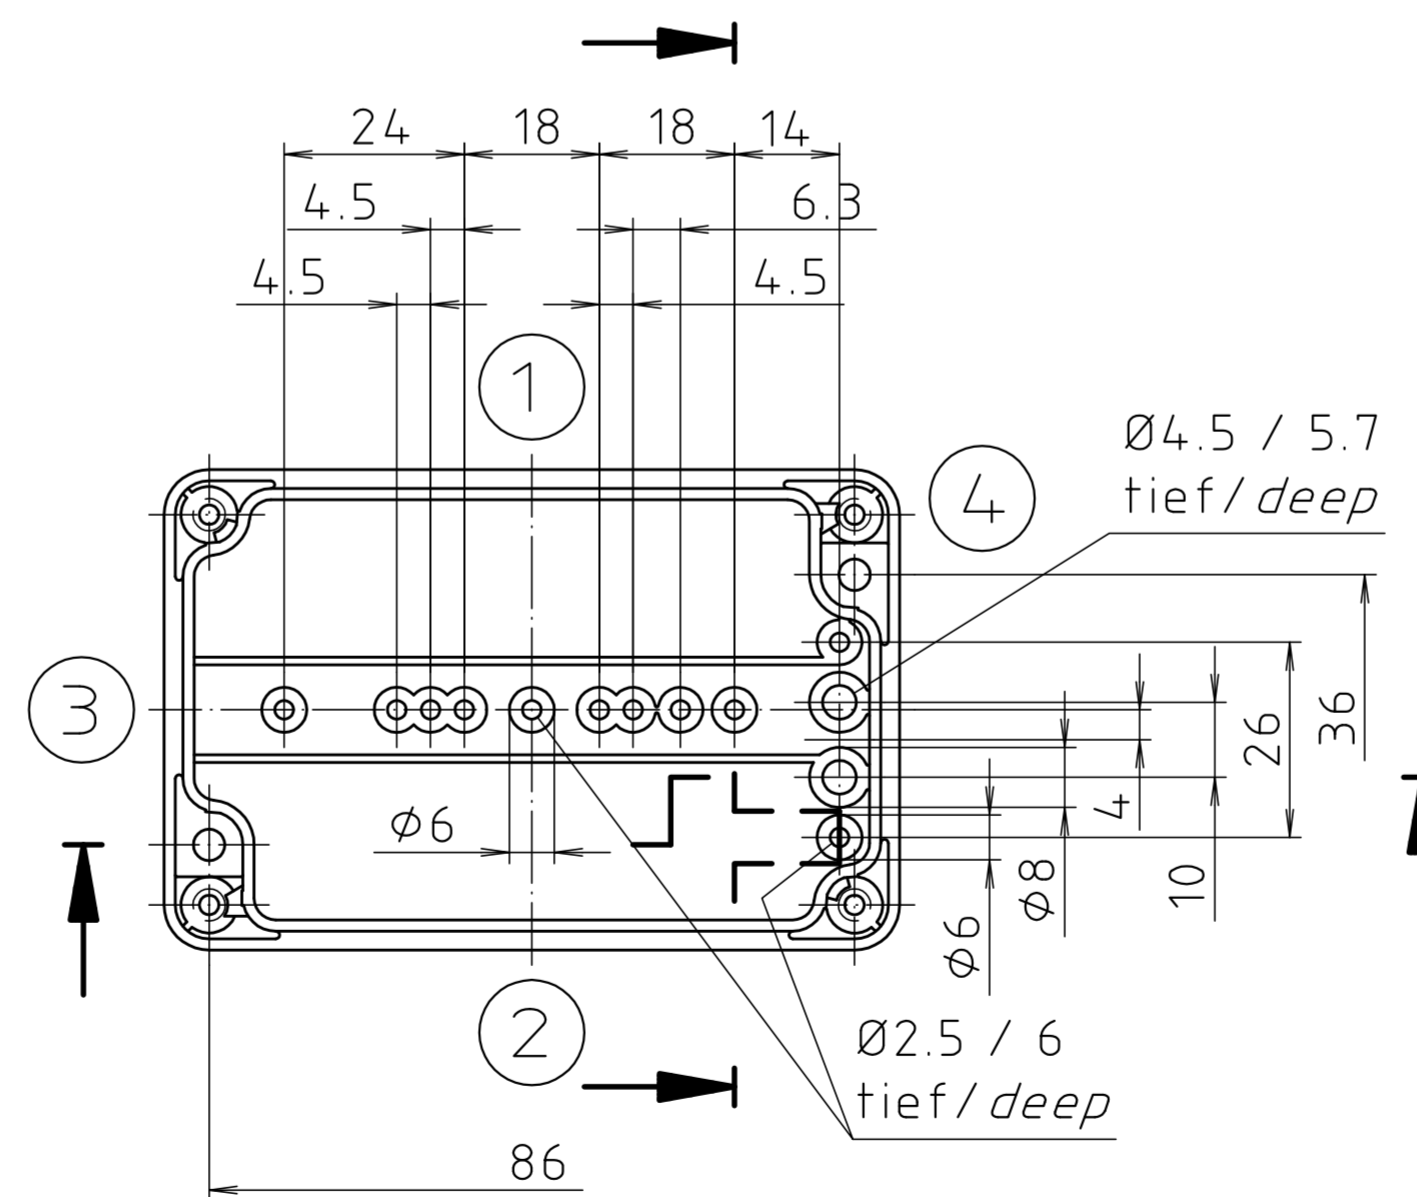

Ausführung EM/ET 208 F/  
type EM/ET 208 F

Maßstab/ Scale:	1:1	
Zeichnungs-Nr. / Drawing-No.:	1G 5145.029.04	
Artikel / Article:	EM/ET 208	
	EM/ET 208 F	
	Katalogzeichnung/Catalogue drawing	
A.Nr. Alt.-No.	Datum/ Date:	
2633 2785 2742	22.08.02 01.03.93 08.01.93	
DISK:	2 500 875	
Datum/Date:	02.07.92	OK