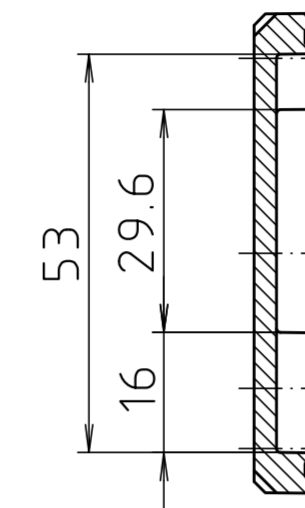

Ausführung EM/ET 208 F/  
type EM/ET 208 F

Maßstab/ Scale:	1:1	
Zeichnungs-Nr. / Drawing-No.:	1G 5145.029.04	
Artikel / Article:	EM/ET 208	
	EM/ET 208 F	
	Katalogzeichnung/Catalogue drawing	
A.Nr. Alt.-No.	Datum/ Date:	
2633 2785 2742	22.08.02 01.03.93 08.01.93	
DISK:	2 500 875	
Datum/Date:	02.07.92	OK