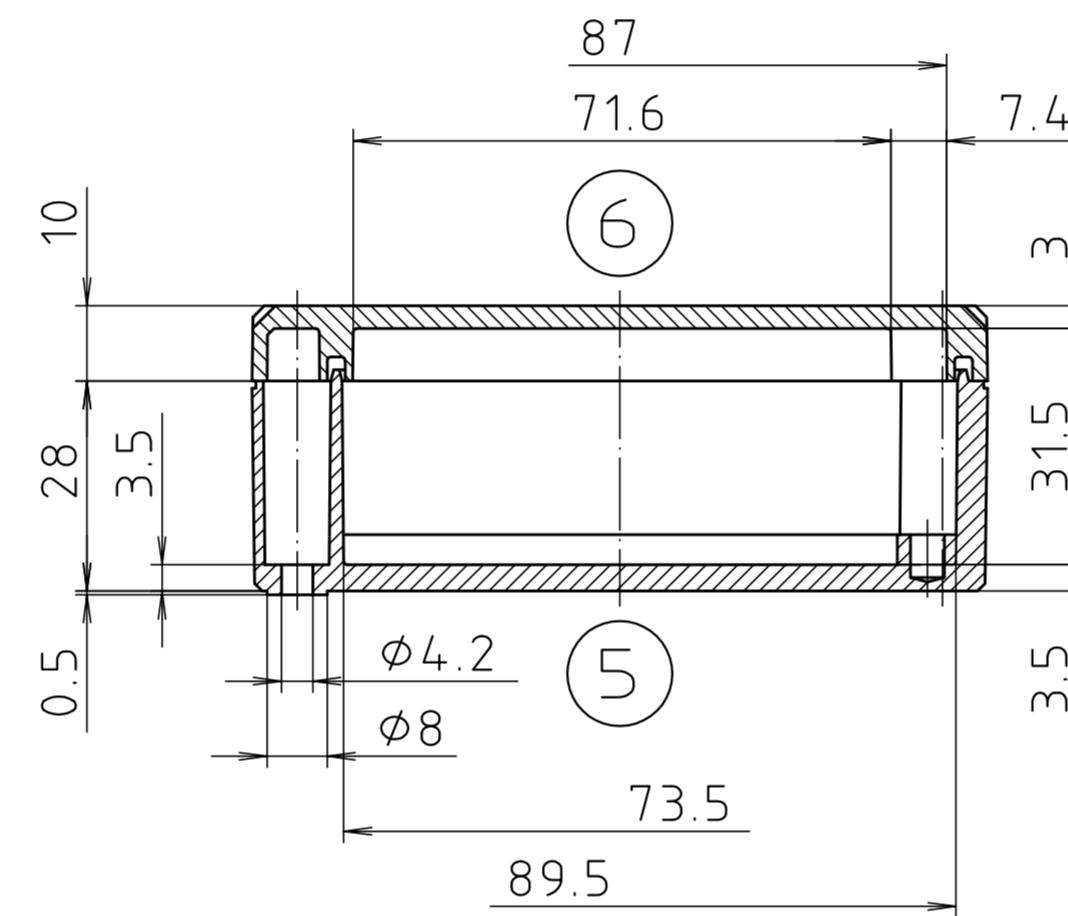

Ausführung EM/ET 208 F/  
type EM/ET 208 F

Maßstab/ Scale:	1:1	
Zeichnungs-Nr. / Drawing-No.:	1G 5145.029.04	
Artikel / Article:	EM/ET 208	
	EM/ET 208 F	
	Katalogzeichnung/Catalogue drawing	
A.Nr. Alt.-No.	Datum/ Date:	
2633 2785 2742	22.08.02 01.03.93 08.01.93	
DISK:	2 500 875	
Datum/Date:	02.07.92	OK