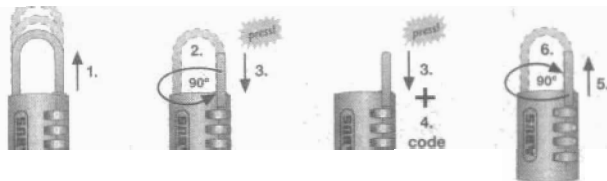

155/20

a = 22,0 mm

b = 8,9 mm

c = 15,5 mm

d = 3,0 mm

155/30

a = 31,0 mm

b = 14,3 mm

c = 19,6 mm

d = 4,7 mm

Features - Características - Características - Características

Ⓜ Resettable code

Ⓜ Code personnel, modifiable

Ⓜ El código puede programarse individualmente

Ⓜ O código pode ser programado individualmente