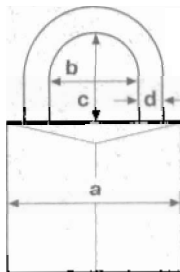

155/20

a = 22,0 mm

b = 8,9 mm

c = 15,5 mm

d = 3,0 mm

155/30

a = 31,0 mm

b = 14,3 mm

c = 19,6 mm

d = 4,7 mm

Features - Características - Características - Características

Ⓜ Resettable code

Ⓜ Code personnel, modifiable

Ⓜ El código puede programarse individualmente

Ⓜ O código pode ser programado individualmente