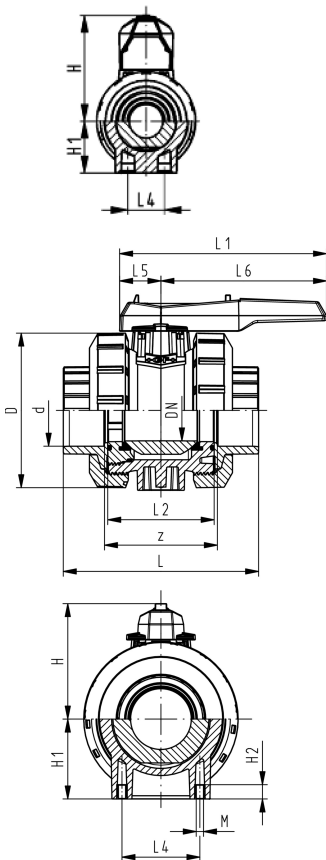

DN10/15 - 50

Ball valve type 546 PVC-U With solvent cement sockets metric

Model:

- For easy installation and removal
- Ball seals PTFE
- Without mounting inserts
- z-dimension, valve end and union nut are **not compatible** with type 346 (DN10/15-50) resp. type 370 (DN65-100)

Option:

- Individual configuration of the valve (see diagram)
- Multifunctional module with integrated limit switches
- Pneumatic or electric actuators from +GF+

d [mm]	DN [mm]	PN [bar]	kv-val- ue ($\Delta p=1$ bar) [l/min]	EPDM Code	SP	Weight [kg]	FPM Code	SP	Weight [kg]
16	10	16	71	161 546 001	1	0.148	161 546 011	1	0.150
20	15	16	185	161 546 002	1	0.150	161 546 012	1	0.152
25	20	16	350	161 546 003	1	0.233	161 546 013	1	0.237
32	25	16	700	161 546 004	1	0.336	161 546 014	1	0.343
40	32	16	1000	161 546 005	1	0.600	161 546 015	1	0.603
50	40	16	1600	161 546 006	1	0.830	161 546 016	1	0.851
63	50	16	3100	161 546 007	1	1.523	161 546 017	1	1.542
75	65	16	5000	161 546 008	1	3.781	161 546 018	1	3.794
90	80	16	7000	161 546 009	1	5.338	161 546 019	1	7.400
110	100	16	11000	161 546 010	1	8.650	161 546 020	1	11.600

d [mm]	D [mm]	H [mm]	H1 [mm]	L [mm]	L1 [mm]	L2 [mm]	L4 [mm]	L5 [mm]	L6 [mm]	z [mm]	closest inch [inch]
16	50	57	27	92	77	56	25	32	45	64	3/8
20	50	57	27	95	77	56	25	32	45	64	1/2
25	58	67	30	110	97	65	25	39	58	72	3/4
32	68	73	36	123	97	71	25	39	58	79	1
40	84	90	44	146	128	85	45	54	74	94	1 1/4
50	97	97	51	157	128	89	45	54	74	95	1 1/2
63	124	116	64	183	152	101	45	66	87	107	2
75	166	149	85	233	270	136	70	64	206	144	2 1/2
90	200	161	105	254	270	141	70	64	206	151	3
110	238	178	123	301	320	164	120	64	256	174	4