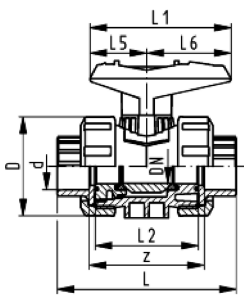

DN10/15 - 50

Ball valve type 546 PVC-U With solvent cement sockets metric

Model:

- For easy installation and removal
- Ball seals PTFE
- Without mounting inserts
- z-dimension, valve end and union nut are **not compatible** with type 346 (DN10/15-50) resp. type 370 (DN65-100)

Option:

- Individual configuration of the valve (see diagram)
- Multifunctional module with integrated limit switches
- Pneumatic or electric actuators from +GF+

d [mm]	DN [mm]	PN [bar]	kv-val- ue ($\Delta p=1$ bar) [l/min]	EPDM Code	SP	Weight [kg]	FPM Code	SP	Weight [kg]
16	10	16	71	161 546 001	1	0.148	161 546 011	1	0.150
20	15	16	185	161 546 002	1	0.150	161 546 012	1	0.152
25	20	16	350	161 546 003	1	0.233	161 546 013	1	0.237
32	25	16	700	161 546 004	1	0.336	161 546 014	1	0.343
40	32	16	1000	161 546 005	1	0.600	161 546 015	1	0.603
50	40	16	1600	161 546 006	1	0.830	161 546 016	1	0.851
63	50	16	3100	161 546 007	1	1.523	161 546 017	1	1.542
75	65	16	5000	161 546 008	1	3.781	161 546 018	1	3.794
90	80	16	7000	161 546 009	1	5.338	161 546 019	1	7.400
110	100	16	11000	161 546 010	1	8.650	161 546 020	1	11.600

d [mm]	D [mm]	H [mm]	H1 [mm]	L [mm]	L1 [mm]	L2 [mm]	L4 [mm]	L5 [mm]	L6 [mm]	z [mm]	closest inch [inch]
16	50	57	27	92	77	56	25	32	45	64	3/8
20	50	57	27	95	77	56	25	32	45	64	1/2
25	58	67	30	110	97	65	25	39	58	72	3/4
32	68	73	36	123	97	71	25	39	58	79	1
40	84	90	44	146	128	85	45	54	74	94	1 1/4
50	97	97	51	157	128	89	45	54	74	95	1 1/2
63	124	116	64	183	152	101	45	66	87	107	2
75	166	149	85	233	270	136	70	64	206	144	2 1/2
90	200	161	105	254	270	141	70	64	206	151	3
110	238	178	123	301	320	164	120	64	256	174	4