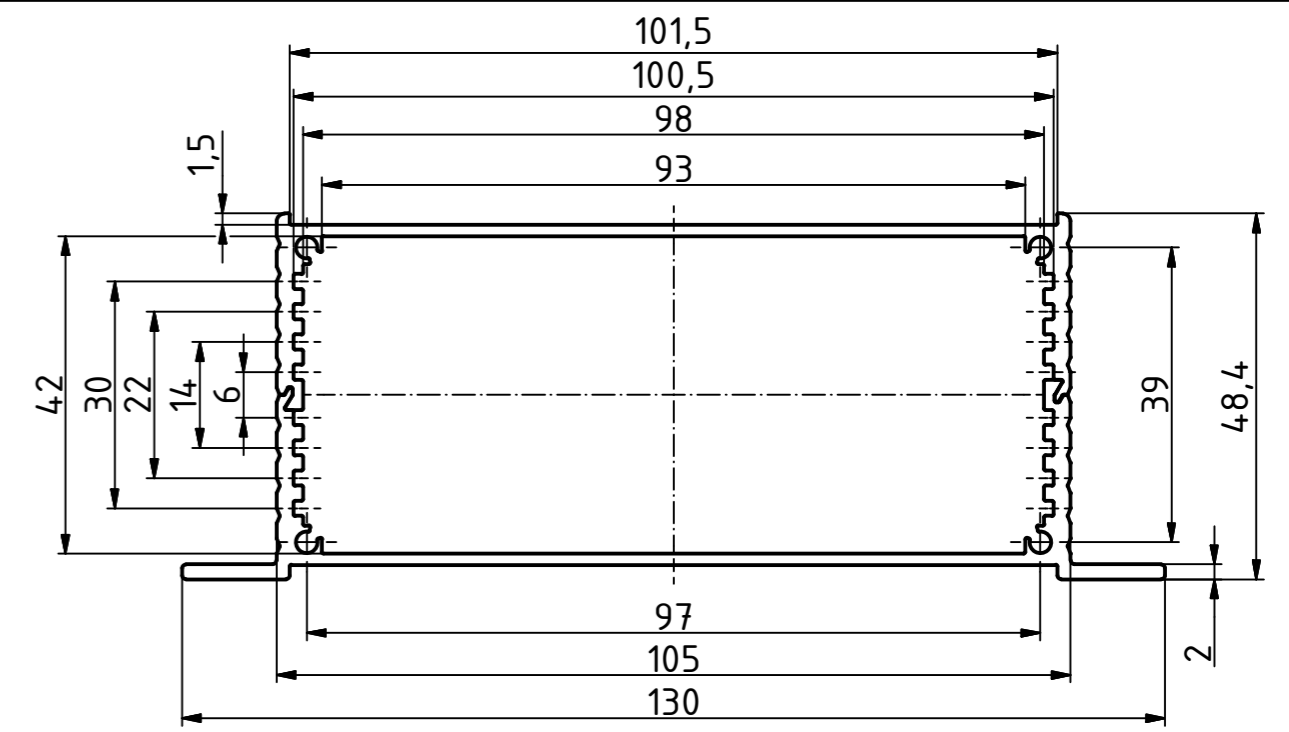

F 1036-... WL

F 1040-... WL

F 1048-... WL

F 1048-... KWL

Maßstab / Scale:	1:1	
Zeichnungs-Nr. / Drawing-No.:	2K 5405.148.01	
Artikel / Article:	Filotec F 10.. WL	
Katalogzeichnung / catalogue drawing		
A.Nr. / Alt.No.:	Datum / Date:	
DISK: 2803528.idw		
Datum / Date: 27.03.2013 FW		