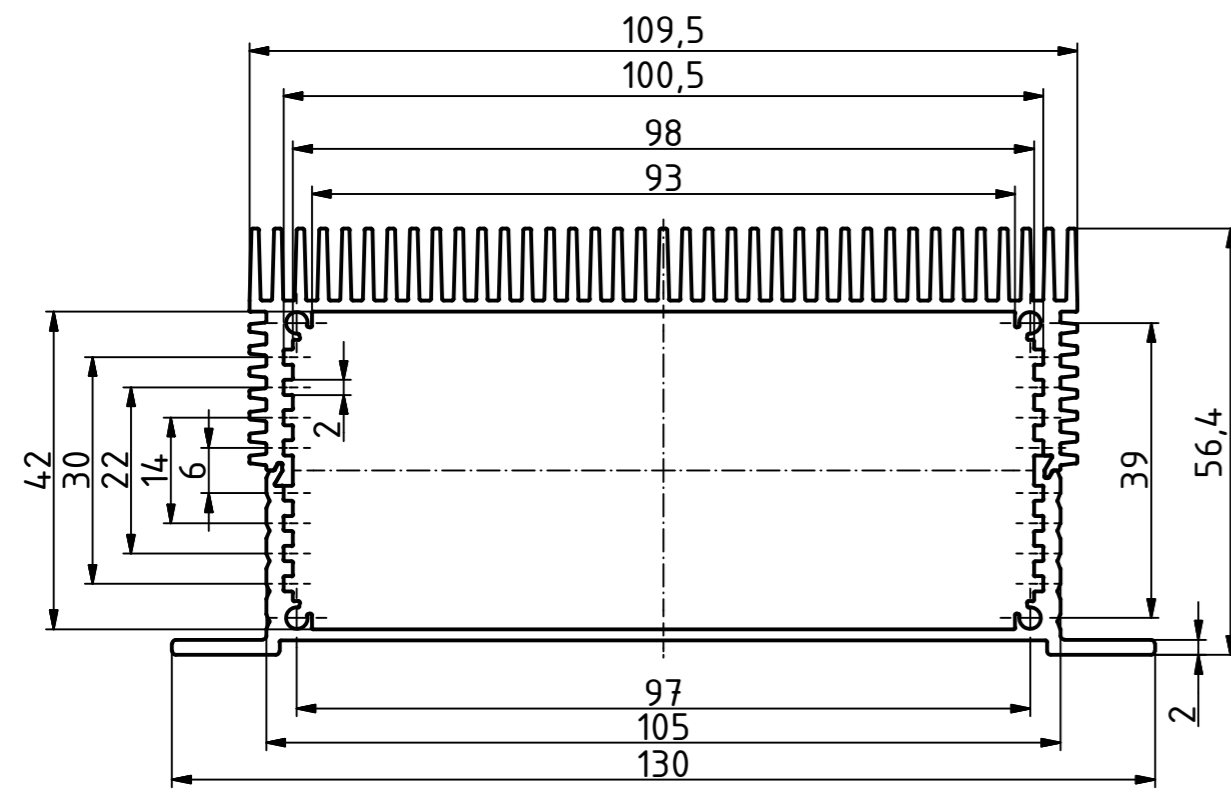

F 1036-... WL

F 1040-... WL

F 1048-... WL

F 1048-... KWL

Maßstab / Scale:	1:1	
Zeichnungs-Nr. / Drawing-No.:	2K 5405.148.01	
Artikel / Article:	Filotec F 10.. WL	
Katalogzeichnung / catalogue drawing		
A.Nr. / Alt.No.:	Datum / Date:	
DISK: 2803528.idw		
Datum / Date: 27.03.2013 FW		