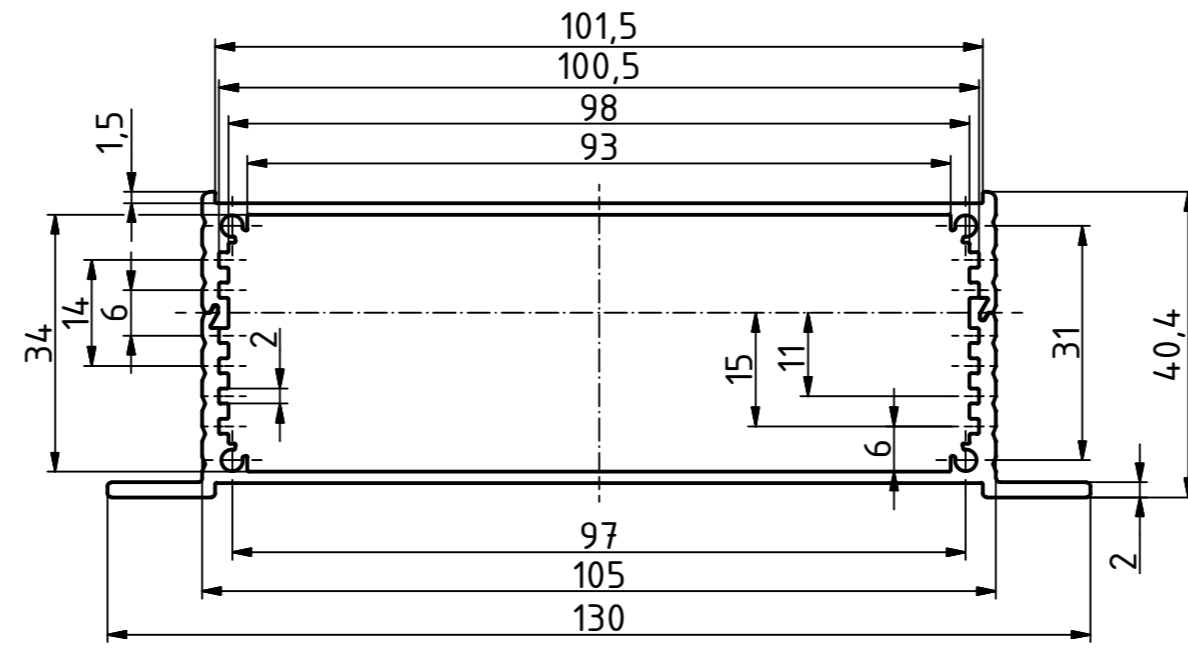

F 1036-... WL

F 1040-... WL

F 1048-... WL

F 1048-... KWL

Maßstab / Scale:	1:1	
Zeichnungs-Nr. / Drawing-No.:	2K 5405.148.01	
Artikel / Article:	Filotec F 10.. WL	
Katalogzeichnung / catalogue drawing		
A.Nr. / Alt.No.:	Datum / Date:	
DISK: 2803528.idw		
Datum / Date: 27.03.2013 FW		