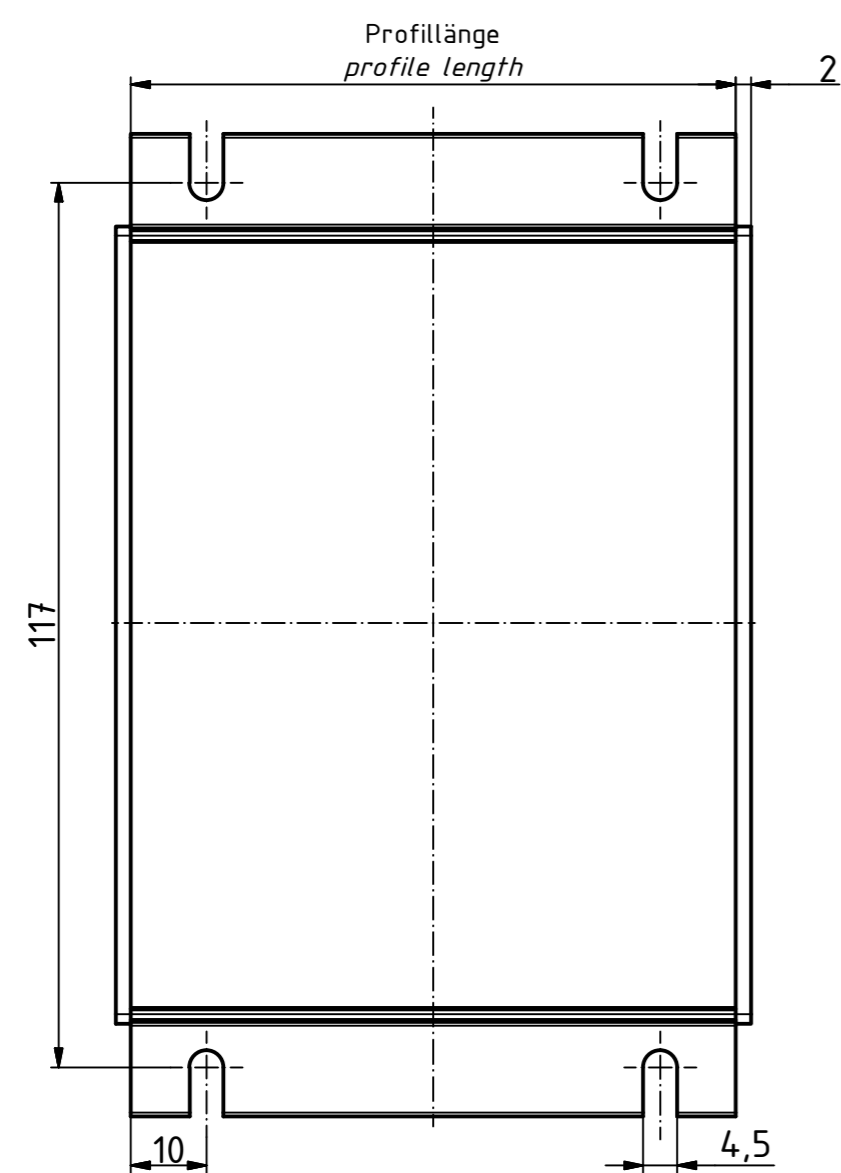

F 1036-... WL

F 1040-... WL

F 1048-... WL

F 1048-... KWL

Maßstab / Scale:	1:1	
Zeichnungs-Nr. / Drawing-No.:	2K 5405.148.01	
Artikel / Article:	Filotec F 10.. WL	
Katalogzeichnung / catalogue drawing		
A.Nr. / Alt.No.:	Datum / Date:	
DISK: 2803528.idw		
Datum / Date: 27.03.2013 FW		