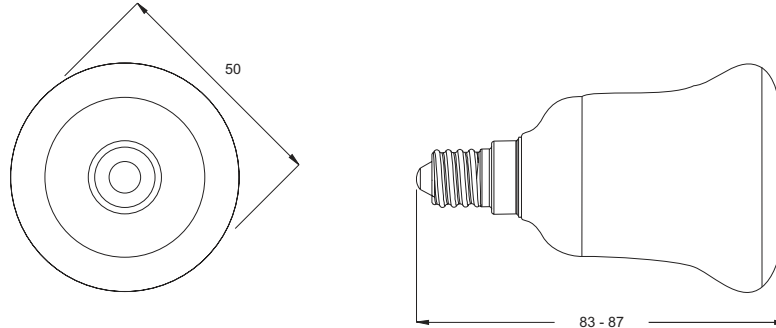

SYLVANIA**COMPACT
FLUORESCENT LAMP**MINI-LYNX
REFLECTOR
5W E14 10K**DIMENSIONS (mm)**

Cap Type: E14 - EN60061-1 sheet -7004-23

ELECTRICAL DATA¹

		<u>Nominal Value</u>	<u>Min.</u>	<u>Max.</u>
Lamp rated wattage	(W) :	5	4.3	5.5
Lamp operating voltage ac 50/60Hz (rms)	(V) :	230-240		
Lamp current ac 50/60Hz (rms)	(mA) :	35		

OPERATING CONDITIONS:

		<u>Nominal Value</u>	<u>Min.</u>	<u>Max.</u>
Cap Rim temperature	(°C) :			80
Lamp Ambient Temperature	(°C) :	25	-15	
Starting time at 25°C	(s) :			<2.0
Operating Position	:	Unrestricted		
Weight	(g) :	40		