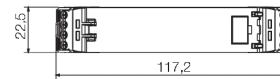

**ACT20P
ACT20P-CMT-30-AO-RC-S**

Weidmüller Interface GmbH & Co. KG
Klingenbergstraße 16
D-32758 Detmold
Germany
Fon: +49 5231 14-0
Fax: +49 5231 14-292083
www.weidmueller.com

Drawings

dimensions