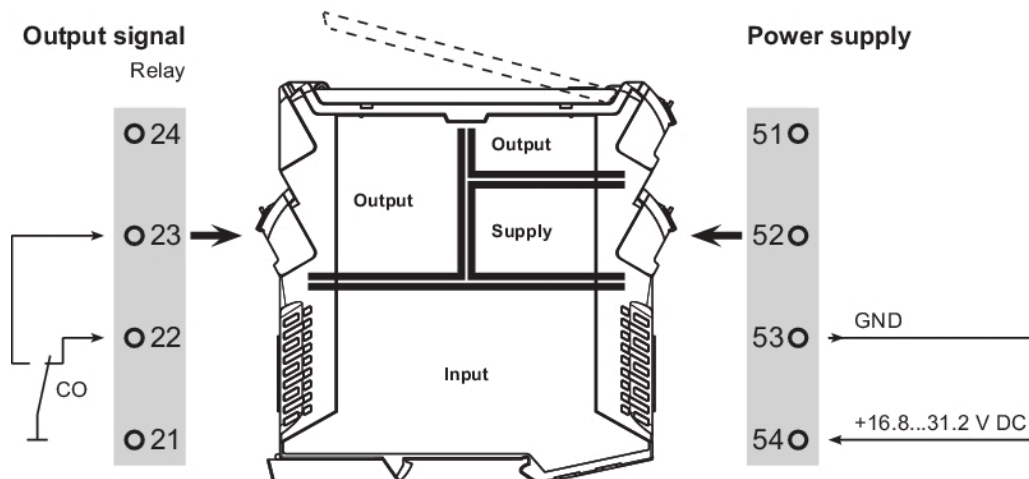

ACT20P
ACT20P-CMT-30-AO-RC-S

Weidmüller Interface GmbH & Co. KG
Klingenbergstraße 16
D-32758 Detmold
Germany
Fon: +49 5231 14-0
Fax: +49 5231 14-292083
www.weidmueller.com

Drawings