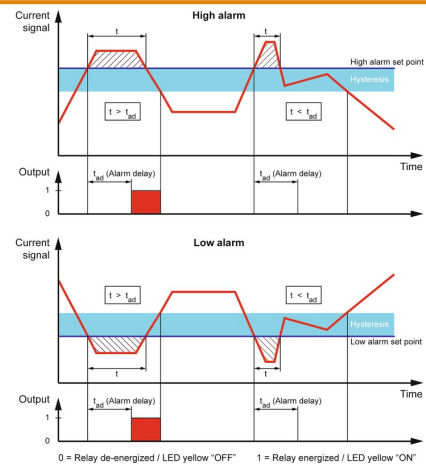

**ACT20P
ACT20P-CMT-30-AO-RC-S**

Weidmüller Interface GmbH & Co. KG
Klingenbergstraße 16
D-32758 Detmold
Germany
Fon: +49 5231 14-0
Fax: +49 5231 14-292083
www.weidmueller.com

Drawings

dimensions

DIP switch S1		DIP switch S2	
Current input range	1 2 3 4 5 6 7 8	Output range	1 2 3 4 5 6 7 8
0...5 A	<input type="checkbox"/>	0...10 V	<input type="checkbox"/>
0...10 A 1)	<input checked="" type="checkbox"/>	2...10 V	<input type="checkbox"/>
0...20 A	<input type="checkbox"/>	0...5 V	<input type="checkbox"/>
0...25 A 2)	<input checked="" type="checkbox"/>	1...5 V	<input type="checkbox"/>
0...30 A	<input type="checkbox"/>	-5...+5 V	<input type="checkbox"/>
0...40 A	<input type="checkbox"/>	-10...+10 V	<input type="checkbox"/>
0...50 A	<input type="checkbox"/>	0...20 mA	<input type="checkbox"/>
0...60 A 3)	<input checked="" type="checkbox"/>	4...20 mA	<input type="checkbox"/>
		20...+20 mA	<input type="checkbox"/>
Measuring method	1 2 3 4 5 6 7 8	Alarm relay action	1 2 3 4 5 6 7 8
True RMS	<input type="checkbox"/>	Energized	<input type="checkbox"/>
Arithmetic average	<input checked="" type="checkbox"/>	De-energized	<input type="checkbox"/>
Alarm delay time	1 2 3 4 5 6 7 8	Alarm hysteresis	1 2 3 4 5 6 7 8
0 s	<input type="checkbox"/>	5 %	<input type="checkbox"/>
2 s	<input type="checkbox"/>	10 %	<input type="checkbox"/>
5 s	<input type="checkbox"/>		
10 s	<input type="checkbox"/>		
Measuring range monitoring	1 2 3 4 5 6 7 8	Alarm type	1 2 3 4 5 6 7 8
Yes	<input type="checkbox"/>	High alarm	<input type="checkbox"/>
No	<input checked="" type="checkbox"/>	Low alarm	<input type="checkbox"/>
Output error action	1 2 3 4 5 6 7 8		
Upscale	<input type="checkbox"/>		
Downscale	<input checked="" type="checkbox"/>		
Transfer function	1 2 3 4 5 6 7 8		
Normal	<input type="checkbox"/>		
Inverse	<input checked="" type="checkbox"/>		