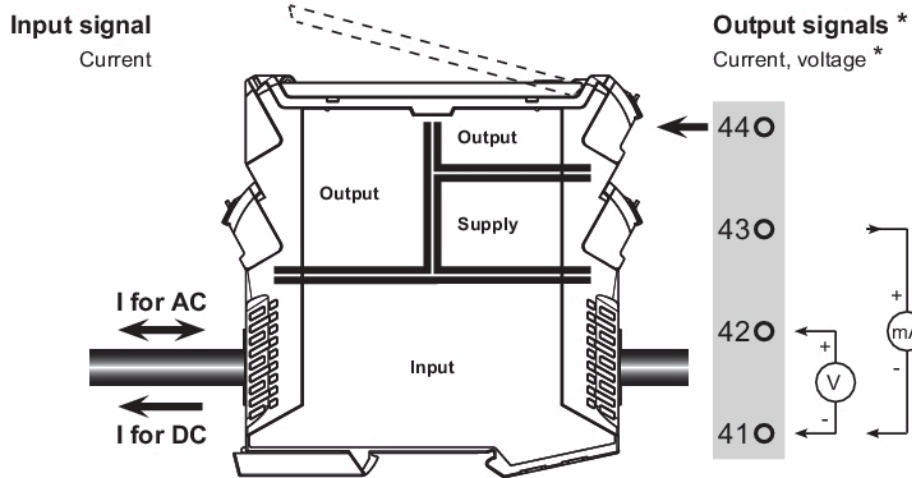

ACT20P
ACT20P-CMT-30-AO-RC-S

Weidmüller Interface GmbH & Co. KG
Klingenbergstraße 16
D-32758 Detmold
Germany
Fon: +49 5231 14-0
Fax: +49 5231 14-292083
www.weidmueller.com

Drawings